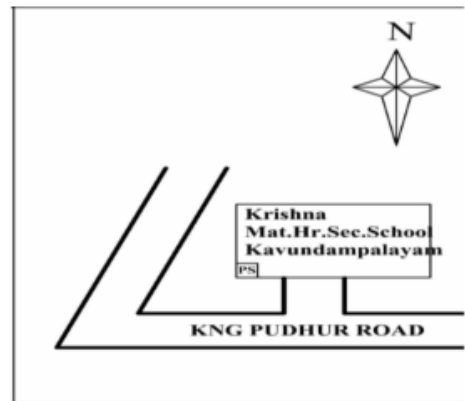

Key MAP View