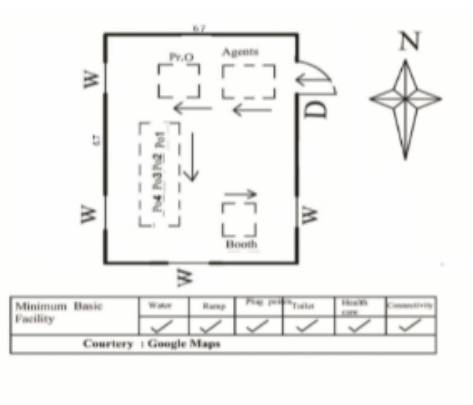

**Google Map View**

**Polling Station Building Front View**

**Polling Station Front View**

**Cad View**

**Key MAP View**

- a) Land marks
- b) Road names
- c) Traffic flow

சட்டமன்றத் தொகுதியின் எண் மற்றும் பெயர் : 117-கவுண்டம்பாளையம் பிரிவு எண் மற்றும் பெயர் 1-வார்டு எண் 35 அண்ணா நகர் ஹவுசிங் யூனிட்