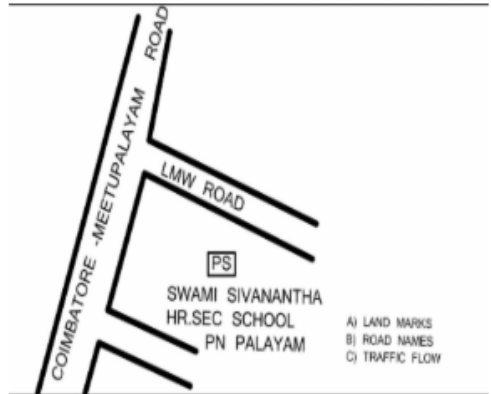

Key MAP View