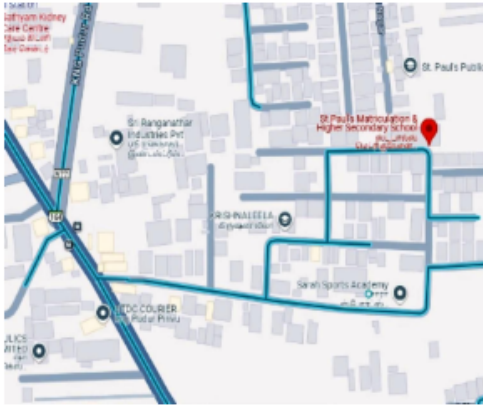

3. வாக்குச் சாவடியின் விவரங்கள்

வாக்குச் சாவடியின் எண் மற்றும் பெயர் : 313 - செயின்ட் பால்ஸ் மெட்ரிக் மேல்நிலைப்பள்ளி, இடையர்பாளையம் 641025 வாக்குச் சாவடியின் முகவரி : செயின்ட் பால்ஸ் மெட்ரிக் மேல்நிலைப்பள்ளி, கிழக்கு பார்த்த தெற்கிலிருந்து 10வது அறை, இடையர்பாளையம் 641025	வாக்குச் சாவடியின் வகைப்பாடு (ஆண்/பெண்/பொது)	
	துணை வாக்குச் சாவடிகளின் எண்ணிக்கை :	0

Google Map View

Polling Station Building Front View

Elevation

Polling Station Front View

Elevation

Cad View

Key MAP View

- a) Land marks
- b) Road names
- c) Traffic flow