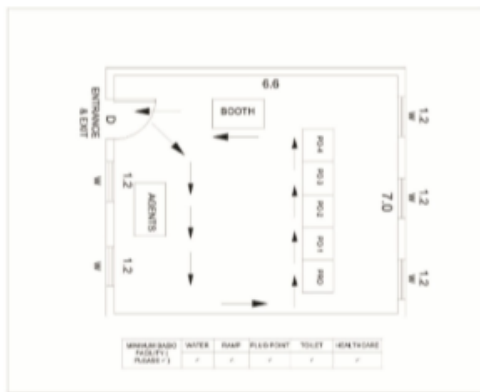

Google Map View

Polling Station Building Front View

Polling Station Front View

Cad View

Key MAP View

<p>S2 1</p> <p>பெயர் : ஜெகநாதன் தந்தை பெயர் : கோபால் வீட்டு எண் : 1/12/30 வயது : 44 பாலினம் : ஆண்</p> <p>WJB1097138</p> <p>Photo is available</p>	<p>2</p> <p>பெயர் : ஹரிதா கணவர் பெயர் : சிவ குமார் வீட்டு எண் : 1/49 வயது : 29 பாலினம் : பெண்</p> <p>WJB4073524</p> <p>Photo is available</p>	<p>3</p> <p>பெயர் : திருமூர்த்தி தந்தை பெயர் : சோமாசி வீட்டு எண் : 1-56ஏ வயது : 73 பாலினம் : ஆண்</p> <p>JRT7566912</p> <p>Photo is available</p>
<p>4</p> <p>பெயர் : வீரம்மாள் கணவர் பெயர் : ராங்கசாமி வீட்டு எண் : 2 வயது : 75 பாலினம் : பெண்</p> <p>WJB3795853</p> <p>Photo is available</p>	<p>5</p> <p>பெயர் : சீனிவாசன் தந்தை பெயர் : அருணாசலம் வீட்டு எண் : 2/247 வயது : 75 பாலினம் : ஆண்</p> <p>WJB4526240</p> <p>Photo is available</p>	<p>6</p> <p>பெயர் : ராஜாமணி கணவர் பெயர் : கணகரத்தினம் வீட்டு எண் : 2/257-3 வயது : 65 பாலினம் : பெண்</p> <p>WJB5024823</p> <p>Photo is available</p>
<p>7</p> <p>பெயர் : விஜயகுமார் தந்தை பெயர் : கணகரத்தினம் வீட்டு எண் : 2/257-3 வயது : 38 பாலினம் : ஆண்</p> <p>WJB5009584</p> <p>Photo is available</p>	<p>8</p> <p>பெயர் : கயல்விழி கணவர் பெயர் : விஜய்குமார் வீட்டு எண் : 2/257-3 வயது : 36 பாலினம் : பெண்</p> <p>WJB1391754</p> <p>Photo is available</p>	<p>9</p> <p>பெயர் : திவ்யா பிரசாத் தந்தை பெயர் : சம்பத் வீட்டு எண் : 2/319 வயது : 23 பாலினம் : ஆண்</p> <p>WJB4526695</p> <p>Photo is available</p>
<p>10</p> <p>பெயர் : செல்லப்பன் தந்தை பெயர் : ராமசாமி வீட்டு எண் : 3 வயது : 70 பாலினம் : ஆண்</p> <p>WJB1768027</p> <p>Photo is available</p>	<p>11</p> <p>பெயர் : அய்யம்மாள் கணவர் பெயர் : நடராஜ் வீட்டு எண் : 3 வயது : 66 பாலினம் : பெண்</p> <p>WJB3795879</p> <p>Photo is available</p>	<p>12</p> <p>பெயர் : துளசியம்மாள் கணவர் பெயர் : சுப்ரமணியம் வீட்டு எண் : 3 வயது : 60 பாலினம் : பெண்</p> <p>WJB1768035</p> <p>Photo is available</p>
<p>13</p> <p>பெயர் : சங்கீதா தந்தை பெயர் : ராஜசேகரன் வீட்டு எண் : 3 வயது : 33 பாலினம் : பெண்</p> <p>WJB1768050</p> <p>Photo is available</p>	<p>14</p> <p>பெயர் : பாலு தந்தை பெயர் : வேலுசாமி வீட்டு எண் : 3 வயது : 33 பாலினம் : ஆண்</p> <p>WJB1768068</p> <p>Photo is available</p>	<p>15</p> <p>பெயர் : மகேசுக்குமார் தந்தை பெயர் : சுப்பிரமணியம் வீட்டு எண் : 3 வயது : 31 பாலினம் : ஆண்</p> <p>WJB1970862</p> <p>Photo is available</p>
<p>16</p> <p>பெயர் : ஸ்னேகாலதா தந்தை பெயர் : லக்ஷ்மணன் லக்ஷ்மணன் வீட்டு எண் : 3/32 கிழக்கு தெரு வயது : 25 பாலினம் : பெண்</p> <p>WJB4919288</p> <p>Photo is available</p>	<p>17</p> <p>பெயர் : மல்லிகா கணவர் பெயர் : நடுக்கருப்புசாமி வீட்டு எண் : 3-84 வயது : 48 பாலினம் : பெண்</p> <p>WJB1768092</p> <p>Photo is available</p>	<p>18</p> <p>பெயர் : பிரியதர்ஷினி தாயின் பெயர் : குமார் வீட்டு எண் : 3/106 வயது : 21 பாலினம் : பெண்</p> <p>WJB4960951</p> <p>Photo is available</p>
<p>19</p> <p>பெயர் : முனியாத்தாள் கணவர் பெயர் : கிட்டுசாமி வீட்டு எண் : 3-108 வயது : 70 பாலினம் : பெண்</p> <p>WJB3225026</p> <p>Photo is available</p>	<p>20</p> <p>பெயர் : சஜீத் தந்தை பெயர் : செல்வராஜ் வீட்டு எண் : 3/113 வயது : 23 பாலினம் : ஆண்</p> <p>WJB4187134</p> <p>Photo is available</p>	<p>21</p> <p>பெயர் : கிருஷ்ணபிரசாத் தந்தை பெயர் : செல்வராஜ் வீட்டு எண் : 3/113 வயது : 21 பாலினம் : ஆண்</p> <p>WJB4625745</p> <p>Photo is available</p>
<p>22</p> <p>பெயர் : சூரியகலா கணவர் பெயர் : தர்மராஜ் வீட்டு எண் : 3-127-2 வயது : 35 பாலினம் : பெண்</p> <p>WJB1768100</p> <p>Photo is available</p>	<p>23</p> <p>பெயர் : பிரவீண் குமார் தந்தை பெயர் : பாலா சுப்ரமணியன் வீட்டு எண் : 3/130A வயது : 25 பாலினம் : ஆண்</p> <p>WJB4073144</p> <p>Photo is available</p>	<p>24</p> <p>பெயர் : கிருபாகரன் தந்தை பெயர் : சின்னராஜ் வீட்டு எண் : 3/131 வயது : 23 பாலினம் : ஆண்</p> <p>WJB4186631</p> <p>Photo is available</p>
<p>25</p> <p>பெயர் : கஸ்தூரி தந்தை பெயர் : மாரிமுத்து வீட்டு எண் : 3/142-சங்காடு வயது : 29 பாலினம் : பெண்</p> <p>WJB2116820</p> <p>Photo is available</p>	<p>26</p> <p>பெயர் : பூவரசு ஆறுச்சாமி தந்தை பெயர் : ஆறுச்சாமி வீட்டு எண் : 3/146 வயது : 23 பாலினம் : ஆண்</p> <p>WJB4944310</p> <p>Photo is available</p>	<p>27</p> <p>பெயர் : தீபக் குணசேகரன் தந்தை பெயர் : குணசேகரன் வீட்டு எண் : 3-147 வயது : 38 பாலினம் : ஆண்</p> <p>WJB3325057</p> <p>Photo is available</p>
<p>28</p> <p>பெயர் : சாய் கிருஷ்ணன் தந்தை பெயர் : முத்துசாமி வீட்டு எண் : 3/148 வயது : 23 பாலினம் : ஆண்</p> <p>WJB4222303</p> <p>Photo is available</p>	<p>29</p> <p>பெயர் : சூர்ய பிரகாஷ் தந்தை பெயர் : பொன்னுசாமி வீட்டு எண் : 3/153 வயது : 23 பாலினம் : ஆண்</p> <p>WJB4187530</p> <p>Photo is available</p>	<p>30</p> <p>பெயர் : பூங்கொடி கணவர் பெயர் : கதிர்வேல் வீட்டு எண் : 3-154 வயது : 47 பாலினம் : பெண்</p> <p>WJB1291889</p> <p>Photo is available</p>