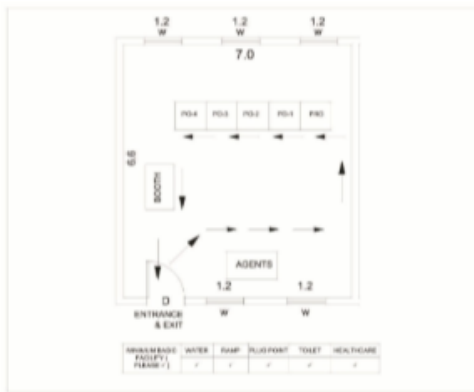

Google Map View

Polling Station Building Front View

Polling Station Front View

Cad View

Key MAP View

1 பெயர் : சித்ரா கணவர் பெயர் : லட்சுமணசாமி வீட்டு எண் : 2 வயது : 41 பாலினம் : பெண்	WJB1971050 Photo is available	2 பெயர் : சத்தியபிரியா தந்தை பெயர் : செல்வராஜ் வீட்டு எண் : 2-223 வயது : 31 பாலினம் : ஆண்	WJB1768563 Photo is available	3 பெயர் : செல்வி கணவர் பெயர் : சின்னச்சாமி வீட்டு எண் : 3 வயது : 60 பாலினம் : பெண்	JRT3619087 Photo is available
4 பெயர் : முத்துராஜா தந்தை பெயர் : பாஸ்கரன் வீட்டு எண் : 3-14-1 வயது : 32 பாலினம் : ஆண்	WJB7004591 Photo is available	5 பெயர் : வித்யா ந கணவர் பெயர் : நந்தகுமார் வீட்டு எண் : 4/58 வயது : 36 பாலினம் : பெண்	WJB4947883 Photo is available	6 பெயர் : சுப்புலட்சுமி கணவர் பெயர் : சின்னராஜ் வீட்டு எண் : 5-23 வயது : 49 பாலினம் : பெண்	JRT1536887 Photo is available
7 பெயர் : சந்திரமோகன் தந்தை பெயர் : ராமசாமி வீட்டு எண் : 6 வயது : 71 பாலினம் : ஆண்	RTG4306478 Photo is available	8 பெயர் : பிரபு தந்தை பெயர் : இரவாண்டி வீட்டு எண் : 6/216 வயது : 34 பாலினம் : ஆண்	NNH0877563 Photo is available	9 பெயர் : அருக்கானியம்மாள் கணவர் பெயர் : சுப்பையாகவுண்டர் வீட்டு எண் : 7 வயது : 76 பாலினம் : பெண்	WJB1768589 Photo is available
10 பெயர் : மேரி கணவர் பெயர் : போஸ் வீட்டு எண் : 7 வயது : 65 பாலினம் : பெண்	WJB1514785 Photo is available	11 பெயர் : சாந்தாமணி கணவர் பெயர் : நாராயணசாமி வீட்டு எண் : 7 வயது : 65 பாலினம் : பெண்	WJB1970995 Photo is available	12 பெயர் : தம்புராஜ் தந்தை பெயர் : கிட்டன் வீட்டு எண் : 7 வயது : 60 பாலினம் : ஆண்	WJB1971159 Photo is available
13 பெயர் : நாராயணசாமி தந்தை பெயர் : மாரியப்பன் வீட்டு எண் : 7 வயது : 56 பாலினம் : ஆண்	WJB1768613 Photo is available	14 பெயர் : லெட்சுமணசாமி தந்தை பெயர் : கதிரசேன் வீட்டு எண் : 7 வயது : 50 பாலினம் : ஆண்	WJB1971175 Photo is available	15 பெயர் : கோபால கிருஷ்ணன் தந்தை பெயர் : மருதாசலம் வீட்டு எண் : 7 வயது : 48 பாலினம் : ஆண்	WJB1971266 Photo is available
16 பெயர் : ரவிக்குமார் தந்தை பெயர் : நாராயணசாமி வீட்டு எண் : 7 வயது : 47 பாலினம் : ஆண்	WJB1971191 Photo is available	17 பெயர் : மயில்சாமி தந்தை பெயர் : முத்துசாமி வீட்டு எண் : 7 வயது : 44 பாலினம் : ஆண்	WJB1768654 Photo is available	18 பெயர் : பீனா கணவர் பெயர் : தம்புராஜ் வீட்டு எண் : 7 வயது : 44 பாலினம் : பெண்	WJB1970961 Photo is available
19 பெயர் : ராதாமணி கணவர் பெயர் : கோபால கிருஷ்ணன் வீட்டு எண் : 7 வயது : 43 பாலினம் : பெண்	WJB1971001 Photo is available	20 பெயர் : பொன்றாஜ் தந்தை பெயர் : நாராயணசாமி வீட்டு எண் : 7 வயது : 43 பாலினம் : ஆண்	WJB1971225 Photo is available	21 பெயர் : ஜெயமணி தந்தை பெயர் : மாரன் வீட்டு எண் : 7 வயது : 36 பாலினம் : பெண்	WJB1970987 Photo is available
22 பெயர் : ரங்கநாயகி கணவர் பெயர் : வீராசாமி வீட்டு எண் : 7 வயது : 36 பாலினம் : பெண்	WJB1768696 Photo is available	23 பெயர் : சுகுமார் தந்தை பெயர் : செல்வராஜ் வீட்டு எண் : 7 வயது : 35 பாலினம் : ஆண்	WJB1971167 Photo is available	24 பெயர் : சந்தோஷ்குமார் தந்தை பெயர் : சின்னசாமி வீட்டு எண் : 7 வயது : 34 பாலினம் : ஆண்	WJB1768712 Photo is available
25 பெயர் : மீனா தந்தை பெயர் : வேலாயுதம் வீட்டு எண் : 7 வயது : 34 பாலினம் : பெண்	WJB1768720 Photo is available	26 பெயர் : வினாயகலட்சுமி கணவர் பெயர் : சிவக்குமார் வீட்டு எண் : 7 வயது : 33 பாலினம் : பெண்	WJB3205549 Photo is available	27 பெயர் : சுதா கணவர் பெயர் : மயில்சாமி வீட்டு எண் : 7 வயது : 32 பாலினம் : பெண்	WJB1768746 Photo is available
28 பெயர் : சித்ரா தந்தை பெயர் : போஸ் வீட்டு எண் : 7 வயது : 32 பாலினம் : பெண்	WJB1514801 Photo is available	29 பெயர் : பிரவிணா தந்தை பெயர் : கேசவமூர்த்தி வீட்டு எண் : 7 வயது : 32 பாலினம் : பெண்	WJB1971027 Photo is available	30 பெயர் : பார்த்திபன் தந்தை பெயர் : போஸ் வீட்டு எண் : 7 வயது : 31 பாலினம் : ஆண்	WJB1514793 Photo is available