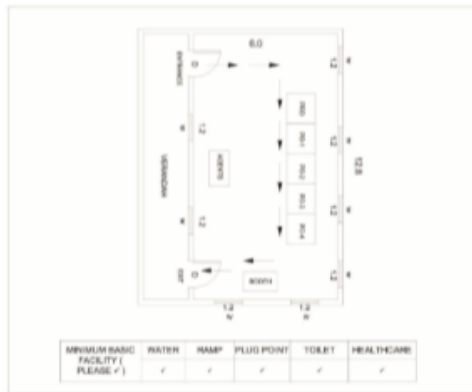

Google Map View

Polling Station Building Front View

Polling Station Front View

Cad View

Key MAP View

1 பெயர் : சின்னம்மாள் தந்தை பெயர்: ரங்கசாமி வீட்டு எண் : 1 வயது : 75 பாலினம் : பெண் Photo is available	WJB0728501	2 பெயர் : ராமசாமி தந்தை பெயர்: ஆறுமுகம் வீட்டு எண் : 1 வயது : 75 பாலினம் : ஆண் Photo is available	WJB3146156	3 பெயர் : ரங்கராஜ் தாயின் பெயர்: சரஸ்வதி வீட்டு எண் : 1 வயது : 44 பாலினம் : ஆண் Photo is available	WJB1297654
4 பெயர் : மகேஸ்வரி தந்தை பெயர்: ராமசாமி வீட்டு எண் : 1 வயது : 43 பாலினம் : பெண் Photo is available	JRT3660719	5 பெயர் : பரமேஸ்வரன் தந்தை பெயர்: பொன்னுசாமி வீட்டு எண் : 1 வயது : 43 பாலினம் : ஆண் Photo is available	WJB1773894	6 பெயர் : நவின்குமார் தந்தை பெயர்: கோபாலகிருஷ்ணன் வீட்டு எண் : 1 வயது : 32 பாலினம் : ஆண் Photo is available	WJB1298082
7 பெயர் : கோகிலா கணவர் பெயர்: பத்ருசாமி வீட்டு எண் : 1/3 வயது : 45 பாலினம் : பெண் Photo is available	WJB4334736	8 பெயர் : பாலகிருஷ்ணன் தந்தை பெயர்: ராஜேந்திரன் வீட்டு எண் : 1-3 வயது : 30 பாலினம் : ஆண் Photo is available	WJB1773902	9 பெயர் : கிருஷ்ணசாமி தந்தை பெயர்: காளியப்பன் வீட்டு எண் : 1/23ஏ வயது : 38 பாலினம் : ஆண் Photo is available	WJB0577379
10 பெயர் : புஷ்பலதா கணவர் பெயர்: கிருஷ்ணசாமி வீட்டு எண் : 1/23ஏ வயது : 31 பாலினம் : பெண் Photo is available	WJB3146065	11 பெயர் : மனோம்ணி தந்தை பெயர்: சம்பக்குமார் வீட்டு எண் : 1-24 A வயது : 26 பாலினம் : பெண் Photo is available	WJB3327897	12 பெயர் : ஹரி பிரியா சம்பக்குமார் தந்தை பெயர்: சம்பக்குமார் வீட்டு எண் : 1/24ஏ வயது : 24 பாலினம் : பெண் Photo is available	WJB4094363
13 பெயர் : சாரதாமணி கணவர் பெயர்: முருகேசன் வீட்டு எண் : 1/25 வயது : 47 பாலினம் : பெண் Photo is available	JRT3661543	14 பெயர் : கவிதா கணவர் பெயர்: திருமூர்த்தி வீட்டு எண் : 1-25A வயது : 33 பாலினம் : பெண் Photo is available	WJB1517309	15 பெயர் : தரண்ராஜ் தந்தை பெயர்: முருகேஷன் வீட்டு எண் : 1/25ஸி-1 வயது : 19 பாலினம் : ஆண் Photo is available	WJB4962577
16 பெயர் : கமலம் கணவர் பெயர்: கணேசன் வீட்டு எண் : 1-25E வயது : 53 பாலினம் : பெண் Photo is available	WJB0105692	17 பெயர் : நந்தினி பிரியா தந்தை பெயர்: சிவகுமார் வீட்டு எண் : 1/27 வயது : 23 பாலினம் : பெண் Photo is available	WJB4440616	18 பெயர் : கிருஷ்ணன் தந்தை பெயர்: சின்னசாமி நாயுடு வீட்டு எண் : 1-27C வயது : 74 பாலினம் : ஆண் Photo is available	WJB0105668
19 பெயர் : உமாராணி கணவர் பெயர்: கிருஷ்ணன் வீட்டு எண் : 1-27C வயது : 62 பாலினம் : பெண் Photo is available	WJB0105676	20 பெயர் : தாமோதரசாமி தந்தை பெயர்: கிருஷ்ணன் வீட்டு எண் : 1-27C வயது : 42 பாலினம் : ஆண் Photo is available	WJB0105650	21 பெயர் : பப்தமாவதி கணவர் பெயர்: பழனிசாமி வீட்டு எண் : 1-27E1 வயது : 56 பாலினம் : பெண் Photo is available	WJB1517754
22 பெயர் : பிரியங்கா தந்தை பெயர்: வேங்கட சுப்பிரமணியம் வீட்டு எண் : 1/28ஸீ வயது : 24 பாலினம் : பெண் Photo is available	WJB4102091	23 பெயர் : சுமதி பாக்கியம் கணவர் பெயர்: ஜெகதீசன் வீட்டு எண் : 1/29 வயது : 30 பாலினம் : பெண் Photo is available	WJB4178661	24 பெயர் : சுந்தராஜ் தந்தை பெயர்: முனியப்பன் வீட்டு எண் : 1/30 வயது : 52 பாலினம் : ஆண் Photo is available	WJB3328028
25 பெயர் : கௌதம் தந்தை பெயர்: ரமேஷ் வீட்டு எண் : 1/30 அண்ணாநகர் வயது : 21 பாலினம் : ஆண் Photo is available	WJB4728143	26 பெயர் : சரண்யா தந்தை பெயர்: சுந்தர் ராஜ் வீட்டு எண் : 1/30 அண்ணா நகர் வயது : 22 பாலினம் : பெண் Photo is available	WJB4981965	27 பெயர் : டரிகா தந்தை பெயர்: விக்ரம் ராஜ் வீட்டு எண் : 1/31 வயது : 22 பாலினம் : பெண் Photo is available	WJB4440657
28 பெயர் : விக்ரம் ராஜ் தந்தை பெயர்: மாணிக்கம் வீட்டு எண் : 1-31A வயது : 51 பாலினம் : ஆண் Photo is available	WJB1773928	29 பெயர் : கஸ்தூரி கணவர் பெயர்: விக்ரம்ராஜ் வீட்டு எண் : 1-31F வயது : 42 பாலினம் : பெண் Photo is available	WJB1773936	30 பெயர் : மாரத்தாள் கணவர் பெயர்: கருப்புசாமி வீட்டு எண் : 1-32 வயது : 74 பாலினம் : பெண் Photo is available	WJB1297837