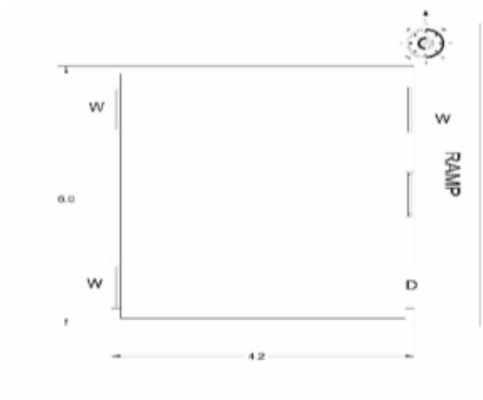

Google Map View

Polling Station Building Front View

Polling Station Front View

Cad View

Key MAP View

1 பெயர் : ஆறுச்சாமி தந்தை பெயர்: கருப்புசாமி வீட்டு எண் : 3-20 வயது : 71 பாலினம் : ஆண்	WJB0525337 Photo is available	2 பெயர் : கார்த்திக் தந்தை பெயர்: பாலுசாமி வீட்டு எண் : 3/20 வயது : 71 பாலினம் : ஆண்	WJB4049599 Photo is available	3 பெயர் : மகேஸ்வரி தந்தை பெயர்: சந்திரசேகர் வீட்டு எண் : 3/20 வயது : 66 பாலினம் : பெண்	RTG0692871 Photo is available
4 பெயர் : புஷ்பா கணவர் பெயர்: ஆறுச்சாமி வீட்டு எண் : 3-20 வயது : 60 பாலினம் : பெண்	WJB0525345 Photo is available	5 பெயர் : சதாசிவம் தந்தை பெயர்: தங்கவேல் வீட்டு எண் : 3-20 வயது : 56 பாலினம் : ஆண்	WJB1776087 Photo is available	6 பெயர் : கனகா கணவர் பெயர்: பாலுசாமி வீட்டு எண் : 3-20 வயது : 53 பாலினம் : பெண்	WJB5579081 Photo is available
7 பெயர் : சத்தியமூர்த்தி தந்தை பெயர்: பழனிச்சாமி வீட்டு எண் : 3-20 வயது : 49 பாலினம் : ஆண்	WJB3147386 Photo is available	8 பெயர் : கதிர்வேல் தந்தை பெயர்: ஆறுச்சாமி வீட்டு எண் : 3-20 வயது : 43 பாலினம் : ஆண்	WJB0525352 Photo is available	9 பெயர் : மிதுன் தந்தை பெயர்: சந்திரசேகர் வீட்டு எண் : 3/20 வயது : 35 பாலினம் : ஆண்	RTG0692889 Photo is available
10 பெயர் : கார்த்திக் தந்தை பெயர்: பாலுசாமி வீட்டு எண் : 3-20 வயது : 31 பாலினம் : ஆண்	WJB5579073 Photo is available	11 பெயர் : குப்பாயம்மாள் கணவர் பெயர்: குப்புசாமி வீட்டு எண் : 3-21 வயது : 73 பாலினம் : பெண்	WJB1776103 Photo is available	12 பெயர் : பாப்பாள் கணவர் பெயர்: பழனிசாமி வீட்டு எண் : 3-21 வயது : 58 பாலினம் : பெண்	WJB1847854 Photo is available
13 பெயர் : ஸ்ரீதேவி கணவர் பெயர்: பிரசாத் வீட்டு எண் : 3-21 வயது : 46 பாலினம் : பெண்	WJB3147832 Photo is available	# 14 பெயர் : சிவரஞ்சனி ஜி கணவர் பெயர்: ஆர் ஜே ஜிந்தோ வீட்டு எண் : 3/21 வயது : 41 பாலினம் : பெண்	WJB4170643 Photo is available	15 பெயர் : சதீஷ்குமார் தந்தை பெயர்: பழனிசாமி வீட்டு எண் : 3/21 வயது : 35 பாலினம் : ஆண்	WJB1847623 Photo is available
16 பெயர் : ராமன் தந்தை பெயர்: குப்புசாமி வீட்டு எண் : 3-21 வயது : 33 பாலினம் : ஆண்	WJB1776145 Photo is available	17 பெயர் : லட்சுமணன் தந்தை பெயர்: குப்புசாமி வீட்டு எண் : 3-21 வயது : 33 பாலினம் : ஆண்	WJB1776152 Photo is available	18 பெயர் : சசிகலா ராமன் கணவர் பெயர்: ராமன் வீட்டு எண் : 3/21 வயது : 27 பாலினம் : பெண்	WJB4453387 Photo is available
19 பெயர் : பூஜா தந்தை பெயர்: பிரசாத் வீட்டு எண் : 3/21 வயது : 26 பாலினம் : பெண்	WJB3395548 Photo is available	20 பெயர் : ஸ்ரீநாத் தந்தை பெயர்: பிரசாத் வீட்டு எண் : 3/21 வயது : 25 பாலினம் : ஆண்	WJB3395100 Photo is available	21 பெயர் : லக்ஷ்மி கணவர் பெயர்: தங்கவேல் வீட்டு எண் : 3/21 ஏ வயது : 65 பாலினம் : பெண்	WJB4050860 Photo is available
22 பெயர் : சரண்யா ஷா இதரர் பெயர்: லக்ஷ்மி வீட்டு எண் : 3/21 ஏ வயது : 34 பாலினம் : பெண்	XKR1007368 Photo is available	23 பெயர் : தங்கவேல் தாயின் பெயர்: லக்ஷ்மி வீட்டு எண் : 3/21 மேற்கு வயது : 66 பாலினம் : ஆண்	WJB4506010 Photo is available	24 பெயர் : ரங்கநாதன் இதரர் பெயர்: பத்மாவதி வீட்டு எண் : 3/22 வயது : 70 பாலினம் : ஆண்	WJB4632204 Photo is available
25 பெயர் : நாகவேணி கணவர் பெயர்: கணேஷ்ராஜ் வீட்டு எண் : 3/22 வயது : 59 பாலினம் : பெண்	MNL2843217 Photo is available	26 பெயர் : பத்மாவதி கணவர் பெயர்: ரங்கநாதன் வீட்டு எண் : 3/22 வயது : 58 பாலினம் : பெண்	WJB4320891 Photo is available	27 பெயர் : கணேசமூர்த்தி தந்தை பெயர்: ஐயலராஜ் வீட்டு எண் : 3/22 வயது : 55 பாலினம் : ஆண்	ZAY0980409 Photo is available
28 பெயர் : ஸ்வேதா கணவர் பெயர்: தரணிதரன் வீட்டு எண் : 3/22 வயது : 35 பாலினம் : பெண்	WJB4521548 Photo is available	29 பெயர் : தரணிதரன் தந்தை பெயர்: ரங்கநாதன் வீட்டு எண் : 3/22 வயது : 35 பாலினம் : ஆண்	WJB4521613 Photo is available	30 பெயர் : பாண்டியராஜ் தந்தை பெயர்: கணேஷ் மூர்த்தி வீட்டு எண் : 3/22 வயது : 30 பாலினம் : ஆண்	ZAY0817627 Photo is available