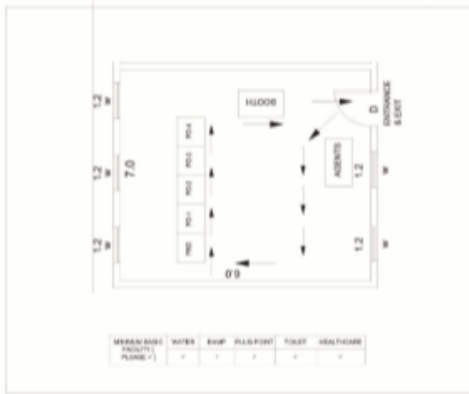

Google Map View

Polling Station Building Front View

Polling Station Front View

Cad View

Key MAP View

சட்டமன்றத் தொகுதியின் எண் மற்றும் பெயர் : 117-கவுண்டம்பாளையம் பிரிவு எண் மற்றும் பெயர் 1-வார்டு எண் 3 வையம்பாளையம் (அருள் காந்தன்)