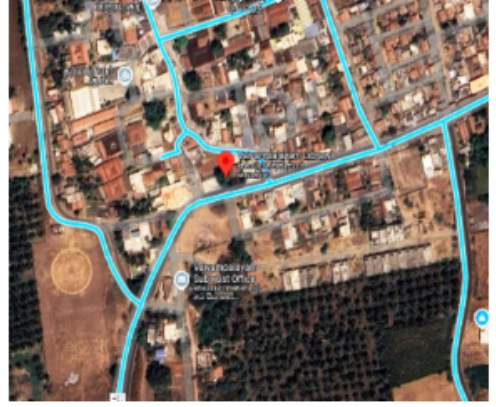

### 3. வாக்குச் சாவடியின் விவரங்கள்

வாக்குச் சாவடியின் எண் மற்றும் பெயர் : 343 - ஊராட்சி ஒன்றிய துவக்கப்பள்ளி, வையம்பாளையம் 641110  வாக்குச் சாவடியின் முகவரி : ஊராட்சி ஒன்றிய துவக்கப்பள்ளி, வடக்குப் பக்கம் கிழக்கு நோக்கிய 1வது அறை கட்டிடம், வையம்பாளையம் 641110	<b>வாக்குச் சாவடியின் வகைப்பாடு (ஆண்/பெண்/பொது)</b>	
	<b>துணை வாக்குச் சாவடிகளின் எண்ணிக்கை :</b>	0

Google Map View

Polling Station Building Front View

Polling Station Front View

Cad View

Key MAP View

சட்டமன்றத் தொகுதியின் எண் மற்றும் பெயர் : 117-கவுண்டம்பாளையம் பிரிவு எண் மற்றும் பெயர் 1-வார்டு எண் 3 வையம்பாளையம் (அருள் காந்தன்)