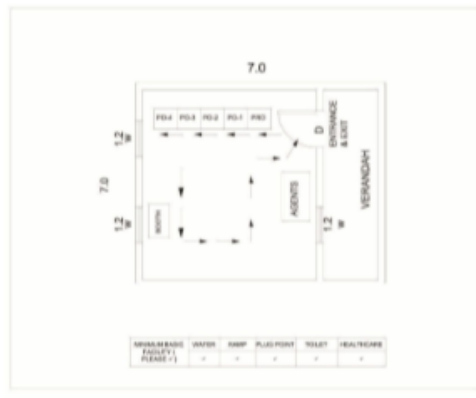

Google Map View

Polling Station Building Front View

Polling Station Front View

Cad View

Key MAP View

S 1 பெயர் : தங்கவேல் தந்தை பெயர்: ரங்கசாமி வீட்டு எண் : வயது : 54 பாலினம் : ஆண்	WJB1975523 Photo is available	S 2 பெயர் : திவாகர் தந்தை பெயர்: மனோகரன் வீட்டு எண் : வயது : 35 பாலினம் : ஆண்	WJB3403656 Photo is available	S 3 பெயர் : காயத்ரி கணவர் பெயர்: திவ்வாரர் வீட்டு எண் : வயது : 34 பாலினம் : பெண்	WJB4224739 Photo is available
4 பெயர் : ராஜன் தந்தை பெயர்: வீரசாமி வீட்டு எண் : 1-13 வயது : 52 பாலினம் : ஆண்	WJB4131413 Photo is available	5 பெயர் : அனுஜா தந்தை பெயர்: தாமஸ் வீட்டு எண் : 1-13 வயது : 35 பாலினம் : பெண்	WJB4131421 Photo is available	S 6 பெயர் : செளந்தர்யா கணவர் பெயர்: மெளனசாமி வீட்டு எண் : 1-50 வயது : 31 பாலினம் : பெண்	WJB1520873 Photo is available
S 7 பெயர் : சகுந்தலா கணவர் பெயர்: தியாகராஜன் வீட்டு எண் : 2K6 வயது : 37 பாலினம் : பெண்	WJB1521335 Photo is available	S2 8 பெயர் : விஜயசாந்தி கணவர் பெயர்: மூர்த்தி வீட்டு எண் : 4 வயது : 47 பாலினம் : பெண்	FRW4238648 Photo is available	9 பெயர் : சங்கீதனா தந்தை பெயர்: சந்திரசேகரன் வீட்டு எண் : 4-10 வயது : 28 பாலினம் : பெண்	WJB2669273 Photo is available
S 10 பெயர் : ராமாத்தாள் தந்தை பெயர்: ரமேஷ் வீட்டு எண் : 6 வயது : 82 பாலினம் : பெண்	IBU1948116 Photo is available	S 11 பெயர் : முருகையா தந்தை பெயர்: ராஜையா வீட்டு எண் : 6 வயது : 57 பாலினம் : ஆண்	IBU1948009 Photo is available	S 12 பெயர் : கனகவேணி தந்தை பெயர்: முருகையா வீட்டு எண் : 6 வயது : 49 பாலினம் : பெண்	IBU1947969 Photo is available
S 13 பெயர் : வினோத் குமார் தந்தை பெயர்: முருகையா வீட்டு எண் : 6 வயது : 27 பாலினம் : ஆண்	IBU2589158 Photo is available	S 14 பெயர் : நிகிதா முருகையா தந்தை பெயர்: முருகையா வீட்டு எண் : 6 வயது : 24 பாலினம் : பெண்	IBU3216744 Photo is available	S 15 பெயர் : ரவிச்சந்திரன் தந்தை பெயர்: பழனிசாமி வீட்டு எண் : 5/A, எஷ்டி-7 வயது : 54 பாலினம் : ஆண்	JRT4316584 Photo is available
S 16 பெயர் : பிரேமா தந்தை பெயர்: கோபாலசாமி வீட்டு எண் : 6/A, எஷ்டி-7 வயது : 44 பாலினம் : பெண்	JRT4315354 Photo is available	17 பெயர் : குப்புத்தாய் கணவர் பெயர்: முருகேசன் வீட்டு எண் : 7 வயது : 86 பாலினம் : பெண்	WJB3830924 Photo is available	18 பெயர் : நாகவேலன் தந்தை பெயர்: முருகேசன் வீட்டு எண் : 7 வயது : 65 பாலினம் : ஆண்	WJB3830932 Photo is available
19 பெயர் : நீலாம்பிகை கணவர் பெயர்: நாகவேலன் வீட்டு எண் : 7 வயது : 61 பாலினம் : பெண்	WJB3830940 Photo is available	20 பெயர் : கணேசன் தந்தை பெயர்: முருகேசன் வீட்டு எண் : 7 வயது : 42 பாலினம் : ஆண்	JRT4317095 Photo is available	21 பெயர் : கிருத்திகா தந்தை பெயர்: நாகவேலன் வீட்டு எண் : 7 வயது : 39 பாலினம் : பெண்	JRT4315016 Photo is available
S 22 பெயர் : நந்தினி கணவர் பெயர்: சரேஷ்கண்ணா வீட்டு எண் : 7 வயது : 40 பாலினம் : பெண்	WJB4798781 Photo is available	S 23 பெயர் : இந்துராணி கணவர் பெயர்: செளனின் வீட்டு எண் : 8 வயது : 68 பாலினம் : பெண்	UVQ1887587 Photo is available	S 24 பெயர் : கார்த்திக் தந்தை பெயர்: செளனின் வீட்டு எண் : 8 வயது : 39 பாலினம் : ஆண்	UVQ1887579 Photo is available
S 25 பெயர் : லதா கணவர் பெயர்: பத்மநாபன் வீட்டு எண் : 8 வயது : 38 பாலினம் : பெண்	WJB2260303 Photo is available	S 26 பெயர் : ரேவதி தந்தை பெயர்: கிருஷ்ணசாமி வீட்டு எண் : 8 வயது : 35 பாலினம் : பெண்	RTG0802108 Photo is available	S 27 பெயர் : பத்மநாபன் தந்தை பெயர்: வெங்கிருசாமி வீட்டு எண் : 8 வயது : 32 பாலினம் : ஆண்	WJB2260311 Photo is available
28 பெயர் : முருகேசன் தந்தை பெயர்: நாகவேலவன் வீட்டு எண் : 8 சி வயது : 37 பாலினம் : ஆண்	WJB0289322 Photo is available	29 பெயர் : ஷைலி கணவர் பெயர்: சைமன் வீட்டு எண் : 9 வயது : 46 பாலினம் : பெண்	JRT4316543 Photo is available	30 பெயர் : பன்னீர்செல்வம் தந்தை பெயர்: மாரக்கவுண்டர் வீட்டு எண் : 9-8A வயது : 54 பாலினம் : ஆண்	WJB1521269 Photo is available