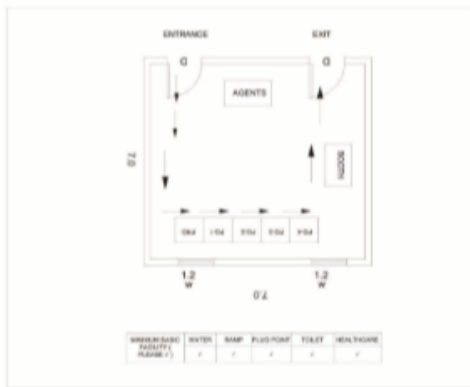

Google Map View

Polling Station Building Front View

Polling Station Front View

Cad View

Key MAP View

S 1 பெயர் : கமலம் கணவர் பெயர் : நடராஜன் வீட்டு எண் : வயது : 68 பாலினம் : பெண்	WJB0572305 Photo is available	S 2 பெயர் : பாப்பாத்து தந்தை பெயர் : குழந்தைகவுண்டா வீட்டு எண் : வயது : 67 பாலினம் : பெண்	WJB0572180 Photo is available	S 3 பெயர் : துரைசாமி தந்தை பெயர் : வெள்ளங்கிரி வீட்டு எண் : வயது : 66 பாலினம் : ஆண்	WJB0572644 Photo is available
S 4 பெயர் : குமரவேல் தந்தை பெயர் : முத்துசாமி வீட்டு எண் : வயது : 66 பாலினம் : ஆண்	WJB3150372 Photo is available	S 5 பெயர் : சுப்பாத்தாள் கணவர் பெயர் : துரைசாமி வீட்டு எண் : வயது : 64 பாலினம் : பெண்	WJB0572453 Photo is available	S 6 பெயர் : முத்துலட்சுமி கணவர் பெயர் : விங்கப்பன் வீட்டு எண் : வயது : 56 பாலினம் : பெண்	WJB3848132 Photo is available
S 7 பெயர் : சாந்தி தந்தை பெயர் : நடராஜன் வீட்டு எண் : வயது : 56 பாலினம் : பெண்	WJB0572974 Photo is available	S 8 பெயர் : சோபனா கணவர் பெயர் : குமரவேல் வீட்டு எண் : வயது : 56 பாலினம் : பெண்	WJB3150364 Photo is available	S 9 பெயர் : ஈஸ்வரி தந்தை பெயர் : முத்துசாமி வீட்டு எண் : வயது : 55 பாலினம் : பெண்	WJB0573279 Photo is available
S 10 பெயர் : செந்தில்குமார் தந்தை பெயர் : பாலசுப்பிரமணி வீட்டு எண் : வயது : 54 பாலினம் : ஆண்	WJB0572404 Photo is available	S 11 பெயர் : துளசிமணி கணவர் பெயர் : செல்வராஜ் வீட்டு எண் : வயது : 52 பாலினம் : பெண்	WJB0314039 Photo is available	S 12 பெயர் : சிவக்குமார் தந்தை பெயர் : சிவசாமி வீட்டு எண் : வயது : 50 பாலினம் : ஆண்	WJB0572446 Photo is available
S 13 பெயர் : சூரியகங்கா கணவர் பெயர் : நாராயணன் வீட்டு எண் : வயது : 50 பாலினம் : பெண்	WJB1780972 Photo is available	S 14 பெயர் : சபரிநாத் தந்தை பெயர் : வேலைகோபால் வீட்டு எண் : வயது : 50 பாலினம் : ஆண்	WJB1523075 Photo is available	S 15 பெயர் : சாந்தி கணவர் பெயர் : செந்தில்குமார் வீட்டு எண் : வயது : 48 பாலினம் : பெண்	WJB0572172 Photo is available
S 16 பெயர் : சண்முகபிரியா கணவர் பெயர் : சபரிநாத் வீட்டு எண் : வயது : 46 பாலினம் : பெண்	WJB1522937 Photo is available	S 17 பெயர் : கருப்புசாமி தந்தை பெயர் : குழந்தைகவுண்டா வீட்டு எண் : வயது : 45 பாலினம் : ஆண்	WJB0572412 Photo is available	S 18 பெயர் : கதிர்வேல் தந்தை பெயர் : குழந்தைகவுண்டா வீட்டு எண் : வயது : 43 பாலினம் : ஆண்	WJB0572602 Photo is available
S 19 பெயர் : கலாவதி ரவிச்சந்திரன் கணவர் பெயர் : ரவிச்சந்திரன் வீட்டு எண் : வயது : 43 பாலினம் : பெண்	WJB0573246 Photo is available	S 20 பெயர் : மணி தந்தை பெயர் : விங்கப்பன் வீட்டு எண் : வயது : 40 பாலினம் : பெண்	JRT4334389 Photo is available	21 பெயர் : ஜெயராணி கணவர் பெயர் : சிவக்குமார் வீட்டு எண் : வயது : 40 பாலினம் : பெண்	WJB0572636 Photo is available
S 22 பெயர் : கலைலாணி தந்தை பெயர் : சுந்தரசாமி வீட்டு எண் : வயது : 40 பாலினம் : பெண்	WJB1976703 Photo is available	23 பெயர் : பார்த்தசாரதி தந்தை பெயர் : கனகராஜ் வீட்டு எண் : வயது : 39 பாலினம் : ஆண்	WJB0572818 Photo is available	24 பெயர் : சக்திவேல் தந்தை பெயர் : துரைசாமி வீட்டு எண் : வயது : 39 பாலினம் : ஆண்	WJB0730903 Photo is available
S 25 பெயர் : கார்த்திக் தந்தை பெயர் : நடராஜன் வீட்டு எண் : வயது : 35 பாலினம் : ஆண்	WJB0572800 Photo is available	26 பெயர் : மணிகண்டா தந்தை பெயர் : சிவக்குமார் வீட்டு எண் : வயது : 35 பாலினம் : ஆண்	WJB0573261 Photo is available	27 பெயர் : சிவலிங்கம் தந்தை பெயர் : மகாராஜன் வீட்டு எண் : வயது : 33 பாலினம் : ஆண்	WJB1394972 Photo is available
S 28 பெயர் : பிரியதர்சினி தந்தை பெயர் : சுந்தரமூர்த்தி வீட்டு எண் : வயது : 28 பாலினம் : பெண்	WJB3026291 Photo is available	S 29 பெயர் : ரேவதி தந்தை பெயர் : செல்வராஜ் வீட்டு எண் : வயது : 27 பாலினம் : பெண்	WJB3150448 Photo is available	30 பெயர் : ராமச்சந்திரன் தந்தை பெயர் : காளிமுத்து வீட்டு எண் : வயது : 50 பாலினம் : ஆண்	WJB2670818 Photo is available