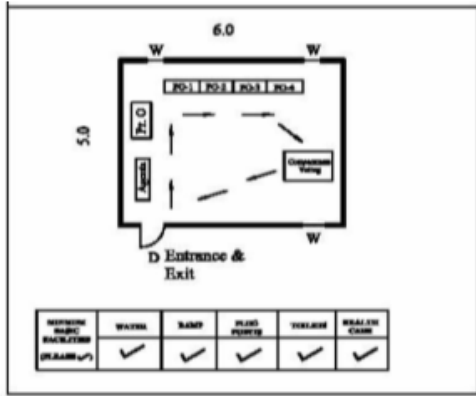

Google Map View

Polling Station Building Front View

Polling Station Front View

Cad View

Key MAP View

S 1 பெயர் : கனகமணி கணவர் பெயர் : குஞ்சுமோகன் வீட்டு எண் : வயது : 62 பாலினம் : பெண்	JRT2118842 Photo is available	S 2 பெயர் : தங்கராஜ் தந்தை பெயர் : ராமன் வீட்டு எண் : 2 வயது : 45 பாலினம் : ஆண்	JRT7938434 Photo is available	S 3 பெயர் : ஜெயா ஸ்ரீ கணவர் பெயர் : அஜித் குமார் வீட்டு எண் : 2/2 வயது : 27 பாலினம் : பெண்	WJB4090387 Photo is available
S 4 பெயர் : சங்கர் தயாலன் தந்தை பெயர் : மகேந்திரன் வீட்டு எண் : 2/6 வயது : 24 பாலினம் : ஆண்	WJB4510293 Photo is available	S 5 பெயர் : கோகுலக்கிரிஷ்ணன் தந்தை பெயர் : ஸுரததி வீட்டு எண் : 2/7 வயது : 23 பாலினம் : ஆண்	WJB4332672 Photo is available	S 6 பெயர் : பாலாஜி தந்தை பெயர் : ஸுரததி வீட்டு எண் : 2/7 வயது : 22 பாலினம் : ஆண்	WJB4476529 Photo is available
S 7 பெயர் : மதன் குமார் தந்தை பெயர் : தர்மராஜ் வீட்டு எண் : 2/18 வயது : 23 பாலினம் : ஆண்	WJB4331682 Photo is available	S 8 பெயர் : தர்மேந்திரா தந்தை பெயர் : மானிக்கராஜ் வீட்டு எண் : 2/21 வயது : 26 பாலினம் : ஆண்	WJB3236569 Photo is available	S 9 பெயர் : அர்ச்சனா தந்தை பெயர் : நாகராஜ் வீட்டு எண் : 2/22 வயது : 26 பாலினம் : பெண்	WJB4090064 Photo is available
S 10 பெயர் : தமிழ்செல்வி கணவர் பெயர் : அனந்தர் குமார் வீட்டு எண் : 2-23 வயது : 35 பாலினம் : பெண்	WJB4129656 Photo is available	# 11 பெயர் : ஆனந்த்குமார் தந்தை பெயர் : வேலுசாமி வீட்டு எண் : 2/46ஏ வயது : 25 பாலினம் : ஆண்	WJB4090239 Photo is available	S 12 பெயர் : சித்ரகலா தந்தை பெயர் : செல்வராஜ் வீட்டு எண் : 2/48 வயது : 34 பாலினம் : பெண்	WJB1782531 Photo is available
S 13 பெயர் : ராகவீ தந்தை பெயர் : துரைசாமி வீட்டு எண் : 2கே3 வயது : 23 பாலினம் : பெண்	WJB4454120 Photo is available	S 14 பெயர் : சண்முகவேல் தந்தை பெயர் : சித்ரா அனகர் வீட்டு எண் : 2கே4 வயது : 38 பாலினம் : ஆண்	WJB4508339 Photo is available	15 பெயர் : மோகனப்ரியா கணவர் பெயர் : சண்முகவேல் வீட்டு எண் : 2கே4 வயது : 31 பாலினம் : பெண்	WJB4514675 Photo is available
16 பெயர் : பிரசோப் தந்தை பெயர் : சிவராமன் வீட்டு எண் : 2கே15ஏ வயது : 24 பாலினம் : ஆண்	WJB4331393 Photo is available	S 17 பெயர் : அபிஷேக் தந்தை பெயர் : பத்மநாபன் வீட்டு எண் : 3 வயது : 24 பாலினம் : ஆண்	WJB4330528 Photo is available	S 18 பெயர் : வனிதா தந்தை பெயர் : சேந்தன் வீட்டு எண் : 3/2 வயது : 28 பாலினம் : பெண்	WJB3332913 Photo is available
S 19 பெயர் : வடிவு கணவர் பெயர் : ஆறுமுகம் வீட்டு எண் : 3-8 வயது : 53 பாலினம் : பெண்	WJB4146783 Photo is available	# 20 பெயர் : ரமேஷ் பாபு தந்தை பெயர் : மதுரை வீரன் வீட்டு எண் : 3/3 வயது : 40 பாலினம் : ஆண்	WJB4146759 Photo is available	S 21 பெயர் : சரோஜா கணவர் பெயர் : பாலன் வீட்டு எண் : 4 வயது : 75 பாலினம் : பெண்	WJB3862067 Photo is available
S 22 பெயர் : செந்தில் தந்தை பெயர் : ரங்கசாமி வீட்டு எண் : 4 வயது : 48 பாலினம் : ஆண்	WJB0731174 Photo is available	S 23 பெயர் : கலாவதி கணவர் பெயர் : செந்தில் வீட்டு எண் : 4 வயது : 45 பாலினம் : பெண்	WJB0731182 Photo is available	S 24 பெயர் : நவீன் தந்தை பெயர் : பழனிசாமி வீட்டு எண் : 4 வயது : 28 பாலினம் : ஆண்	WJB2671105 Photo is available
S 25 பெயர் : மணிமாறன் தந்தை பெயர் : பாலன் வீட்டு எண் : 4-2 வயது : 55 பாலினம் : ஆண்	WJB3862075 Photo is available	S 26 பெயர் : வடிவு கணவர் பெயர் : மணிமாறன் வீட்டு எண் : 4-2 வயது : 43 பாலினம் : பெண்	WJB3862083 Photo is available	S 27 பெயர் : ரம்யா கணவர் பெயர் : பிரதீப வீட்டு எண் : 4/4 வயது : 29 பாலினம் : பெண்	WJB3332442 Photo is available
S 28 பெயர் : ஜீவிதா நா கணவர் பெயர் : பிரயாகர்ன் வீட்டு எண் : 4/4 வயது : 27 பாலினம் : பெண்	WJB4305447 Photo is available	S 29 பெயர் : சஞ்சய் தந்தை பெயர் : சந்திரன் வீட்டு எண் : 4/9 வயது : 23 பாலினம் : ஆண்	WJB4332193 Photo is available	S 30 பெயர் : ரங்கசாமி தந்தை பெயர் : ரங்கசாமி வீட்டு எண் : 4-11 வயது : 60 பாலினம் : ஆண்	WJB3026614 Photo is available