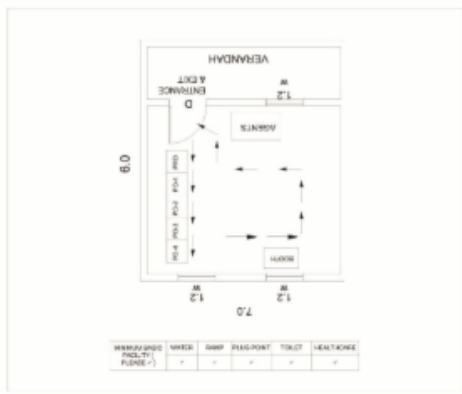

Google Map View

Polling Station Building Front View

Polling Station Front View

Cad View

Key MAP View

சட்டமன்றத் தொகுதியின் எண் மற்றும் பெயர் : 117-கவுண்டம்பாளையம் பிரிவு எண் மற்றும் பெயர் 1-வார்டு எண் 10 மாரியம்மன் கோவில் வீதி