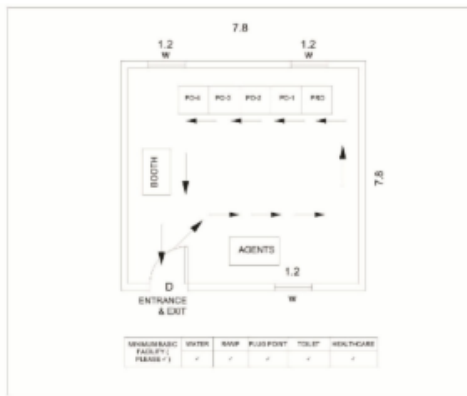

Google Map View

Polling Station Building Front View

Polling Station Front View

Cad View

Key MAP View

1 பெயர் : ராமச்சந்திரன் தந்தை பெயர்: ஜெகதீசன் வீட்டு எண் : 1/15/232 வயது : 36 பாலினம் : ஆண்	KBT3424975 Photo is available	2 பெயர் : அறிவழகன் தந்தை பெயர்: கந்தன் வீட்டு எண் : 1/15/263 வயது : 47 பாலினம் : ஆண்	JRT2820835 Photo is available	3 பெயர் : சித்திரா கணவர் பெயர்: அறிவழகன் வீட்டு எண் : 1/15/263 வயது : 40 பாலினம் : பெண்	WJB0106302 Photo is available
4 பெயர் : அ.அனுசுயா தந்தை பெயர்: அறிவழகன் வீட்டு எண் : 1/15/263 வயது : 19 பாலினம் : பெண்	WJB5043427 Photo is available	5 பெயர் : அ.அசுஷ்யா தந்தை பெயர்: அறிவழகன் வீட்டு எண் : 1/15/263 வயது : 19 பாலினம் : பெண்	WJB5045836 Photo is available	6 பெயர் : குப்புசாமி தந்தை பெயர்: பெரியசாமி வீட்டு எண் : 1/15/334 வயது : 78 பாலினம் : ஆண்	HWQ1137546 Photo is available
7 பெயர் : அம்சவேணி கணவர் பெயர்: குப்புசாமி வீட்டு எண் : 1/15/334 வயது : 70 பாலினம் : பெண்	HWQ1138064 Photo is available	8 பெயர் : சதிஷ்குமார் தந்தை பெயர்: குப்புசாமி வீட்டு எண் : 1/15/335 வயது : 45 பாலினம் : ஆண்	HWQ1138072 Photo is available	9 பெயர் : லட்சுமி கணவர் பெயர்: சதிஷ்குமார் வீட்டு எண் : 1/15/335 வயது : 40 பாலினம் : பெண்	SMP0161695 Photo is available
# 10 பெயர் : கோபால் தந்தை பெயர்: வீரப்பன் வீட்டு எண் : 1/15/369 வயது : 63 பாலினம் : ஆண்	FJT2528164 Photo is available	S 11 பெயர் : மோகனா கணவர் பெயர்: கோபால் வீட்டு எண் : 1/15/369 வயது : 54 பாலினம் : பெண்	FJT2528172 Photo is available	# 12 பெயர் : வசந்தகுமார் வீ கோ கோபால் தந்தை பெயர்: கோபால் வீட்டு எண் : 1/15/369 வயது : 29 பாலினம் : ஆண்	RIV1689082 Photo is available
13 பெயர் : பழனிச்சாமி வேலுச்சாமி தந்தை பெயர்: வேலுசாமி வீட்டு எண் : 1/20-ஏ வயது : 57 பாலினம் : ஆண்	WJB3894110 Photo is available	14 பெயர் : சரஸ்வதி பழனிச்சாமி கணவர் பெயர்: பழனிசாமி வீட்டு எண் : 1/20-ஏ வயது : 51 பாலினம் : பெண்	WJB3894128 Photo is available	15 பெயர் : தில்யா கணவர் பெயர்: தமிழ்செல்வன் வீட்டு எண் : 1-37 வயது : 30 பாலினம் : பெண்	WJB2122828 Photo is available
16 பெயர் : செல்வ லட்சுமி கணவர் பெயர்: மணிகண்டன் வீட்டு எண் : 1/48-ஏ-1 வயது : 32 பாலினம் : பெண்	WJB4753133 Photo is available	17 பெயர் : ராதாமணி கணவர் பெயர்: ரவிசுமார் வீட்டு எண் : 1/50-2 வயது : 41 பாலினம் : பெண்	WJB3460086 Photo is available	18 பெயர் : கனகராஜ் தந்தை பெயர்: ராமசாமி வீட்டு எண் : 1-185-எ வயது : 53 பாலினம் : ஆண்	WJB3897618 Photo is available
19 பெயர் : சிவராமன் தந்தை பெயர்: தெய்வநாயகம் வீட்டு எண் : 1ஏ மகிழம் பூ அவென்பூ வயது : 60 பாலினம் : ஆண்	RTG5574397 Photo is available	20 பெயர் : ராமதாஸ் தந்தை பெயர்: பேஸ்முலு வீட்டு எண் : 2 வயது : 61 பாலினம் : ஆண்	WJB4252565 Photo is available	21 பெயர் : திருமூர்த்தி தந்தை பெயர்: குமரன் வீட்டு எண் : 2 வயது : 51 பாலினம் : ஆண்	JRT2703619 Photo is available
22 பெயர் : மணிகண்டன் தந்தை பெயர்: மணிகண்டன் வீட்டு எண் : 2 வயது : 34 பாலினம் : ஆண்	WJB4252854 Photo is available	23 பெயர் : மலர் விழி கணவர் பெயர்: வடிவேல் வீட்டு எண் : 2 வயது : 32 பாலினம் : பெண்	WJB3207446 Photo is available	24 பெயர் : அபிராமி தந்தை பெயர்: விஸ்வநாதன் வீட்டு எண் : 2 வயது : 27 பாலினம் : பெண்	WJB3152568 Photo is available
25 பெயர் : சலமூர்த்தி தந்தை பெயர்: ராமசாமி வீட்டு எண் : 2-1 வயது : 60 பாலினம் : ஆண்	WJB3872744 Photo is available	26 பெயர் : சுலோச்சனா கணவர் பெயர்: சலமூர்த்தி வீட்டு எண் : 2-1 வயது : 56 பாலினம் : பெண்	WJB3872751 Photo is available	27 பெயர் : செந்தில்குமார் தந்தை பெயர்: ராமசாமி வீட்டு எண் : 2-1 வயது : 48 பாலினம் : ஆண்	JRT1543560 Photo is available
28 பெயர் : ரவிச்சந்திரன் தந்தை பெயர்: ராமசாமி வீட்டு எண் : 2-1 வயது : 46 பாலினம் : ஆண்	JRT1545888 Photo is available	29 பெயர் : விஜயகுமார் தந்தை பெயர்: சலமூர்த்தி வீட்டு எண் : 2/1 வயது : 38 பாலினம் : ஆண்	WJB0289447 Photo is available	30 பெயர் : சவிதா தந்தை பெயர்: சலமூர்த்தி வீட்டு எண் : 2-1 வயது : 36 பாலினம் : பெண்	WJB0289454 Photo is available