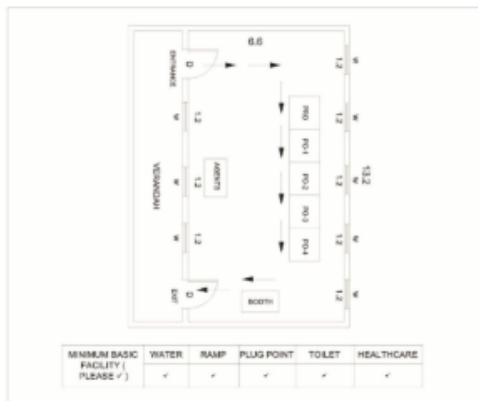

Google Map View

Polling Station Building Front View

Polling Station Front View

Cad View

Key MAP View

1 பெயர் : தனபால் குப்புசாமிசெட்டியார் தந்தை பெயர்: குப்புசாமி செட்டியார் வீட்டு எண் : 1/52ஏ வயது : 71 பாலினம் : ஆண் Photo is available	WJB4931762	2 பெயர் : முரளிதரன் தந்தை பெயர்: கிருஷ்ணக்குட்டி வீட்டு எண் : 1-55-4 வயது : 47 பாலினம் : ஆண் Photo is available	WJB1787407	3 பெயர் : கார்த்திக் தந்தை பெயர்: நாகராஜ் வீட்டு எண் : 1-355 வயது : 35 பாலினம் : ஆண் Photo is available	WJB1787415
S 4 பெயர் : அன்னபூரணி கணவர் பெயர்: சத்யகுமார் வீட்டு எண் : 2/8 ஏ வயது : 41 பாலினம் : பெண் Photo is available	WJB2124055	5 பெயர் : அல்லிமுத்து தந்தை பெயர்: சுப்பிரமணியம் வீட்டு எண் : 2/9ஏ வயது : 50 பாலினம் : ஆண் Photo is available	BGX1356351	6 பெயர் : கணேசுக்குமார் தந்தை பெயர்: ராமசாமி வீட்டு எண் : 2-174-2A வயது : 35 பாலினம் : ஆண் Photo is available	WJB0731935
S 7 பெயர் : ராஜேஸ்வரி கணவர் பெயர்: சந்திரன் வீட்டு எண் : 2/183-1 வயது : 43 பாலினம் : பெண் Photo is available	JRT3700283	8 பெயர் : மதிமலர் மோ தந்தை பெயர்: மோகன்ராஜ் வே வீட்டு எண் : 3/47 வயது : 20 பாலினம் : பெண் Photo is available	WJB4816419	9 பெயர் : கௌரி அய்யாசாமி கணவர் பெயர்: அய்யாசாமி வீட்டு எண் : 4/110 வயது : 54 பாலினம் : பெண் Photo is available	WJB1126549
10 பெயர் : கௌதமி தந்தை பெயர்: பாலசுப்பிரமணியம் வீட்டு எண் : 6-9 வயது : 31 பாலினம் : பெண் Photo is available	WJB1979327	11 பெயர் : சுமதி கணவர் பெயர்: கிட்டுசாமி வீட்டு எண் : 6-10 வயது : 40 பாலினம் : பெண் Photo is available	WJB1979319	12 பெயர் : செல்வராஜ் தந்தை பெயர்: காரியப்பகவுண்டர் வீட்டு எண் : 6-12 வயது : 68 பாலினம் : ஆண் Photo is available	WJB1787449
13 பெயர் : ராமசந்திரன் தந்தை பெயர்: செல்வராஜ் வீட்டு எண் : 6-12 வயது : 31 பாலினம் : ஆண் Photo is available	WJB1787456	14 பெயர் : லட்சுமணன் தந்தை பெயர்: செல்வராஜ் வீட்டு எண் : 6-12 வயது : 31 பாலினம் : ஆண் Photo is available	WJB1787464	15 பெயர் : உமாமகேஸ்வரி கணவர் பெயர்: தங்கவேல் வீட்டு எண் : 6-19 வயது : 39 பாலினம் : பெண் Photo is available	WJB1526136
16 பெயர் : ஆர்த்தி தந்தை பெயர்: ராமலிங்கம் வீட்டு எண் : 6-26 வயது : 28 பாலினம் : பெண் Photo is available	WJB3028479	17 பெயர் : பரணிசந்துரு தந்தை பெயர்: ஆறுமுகம் வீட்டு எண் : 6-32 வயது : 28 பாலினம் : ஆண் Photo is available	WJB2673473	S2 18 பெயர் : சிவபாக்கியம் கணவர் பெயர்: தங்கராஜ் வீட்டு எண் : 6-64 வயது : 48 பாலினம் : பெண் Photo is available	WJB1526110
19 பெயர் : கிருஷ்ணமூர்த்தி தந்தை பெயர்: சோமசுந்தரம் வீட்டு எண் : 6-65 வயது : 63 பாலினம் : ஆண் Photo is available	WJB0240093	20 பெயர் : சித்ரா கணவர் பெயர்: கிருஷ்ணமூர்த்தி வீட்டு எண் : 6-65 வயது : 54 பாலினம் : பெண் Photo is available	WJB0240101	21 பெயர் : ரேவந்தன் தந்தை பெயர்: கிருஷ்ணமூர்த்தி வீட்டு எண் : 6-65 வயது : 31 பாலினம் : ஆண் Photo is available	WJB1526425
22 பெயர் : முகம்மது பார்த்திமா கணவர் பெயர்: ஜமாலுதீன் வீட்டு எண் : 6-68-B வயது : 57 பாலினம் : பெண் Photo is available	WJB1526094	23 பெயர் : அம்ஜத் உசேன் தந்தை பெயர்: ஜமாலுதீன் வீட்டு எண் : 6-68-B வயது : 31 பாலினம் : ஆண் Photo is available	WJB1526102	S 24 பெயர் : கொடிஅரசி கணவர் பெயர்: சின்னத்துரை வீட்டு எண் : 7 வயது : 41 பாலினம் : பெண் Photo is available	WJB1623875
25 பெயர் : சிவகாமி ஜெயராமன் கணவர் பெயர்: ஜெயராமன் வீட்டு எண் : 7 வயது : 39 பாலினம் : பெண் Photo is available	WJB2673713	26 பெயர் : பிரான்சிஸ் சேவியர் தந்தை பெயர்: ஏகாம்பரம் வீட்டு எண் : 7 வயது : 38 பாலினம் : ஆண் Photo is available	WJB3153525	27 பெயர் : பாலாஜி தந்தை பெயர்: மணி வீட்டு எண் : 7 வயது : 37 பாலினம் : ஆண் Photo is available	WJB1305465
28 பெயர் : மீனா தந்தை பெயர்: முருகன் வீட்டு எண் : 7 வயது : 30 பாலினம் : பெண் Photo is available	WJB2673523	29 பெயர் : அருண் குமார் தந்தை பெயர்: தேவராஜ் வீட்டு எண் : 7 வயது : 29 பாலினம் : ஆண் Photo is available	WJB3028420	30 பெயர் : கௌசல்யா தந்தை பெயர்: தண்டபாணி வீட்டு எண் : 7 வயது : 27 பாலினம் : பெண் Photo is available	WJB3154192