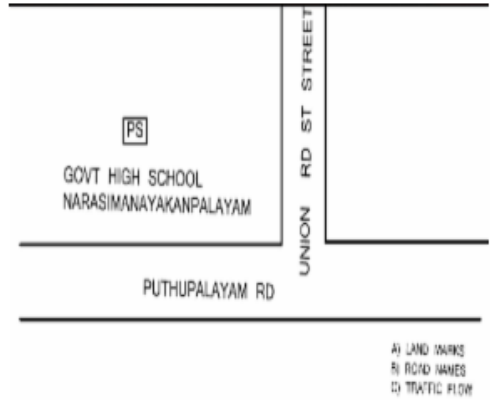

Key MAP View