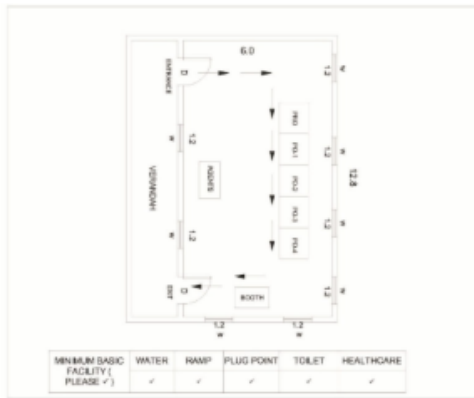

Google Map View

Polling Station Building Front View

Polling Station Front View

Cad View

Key MAP View

1 பெயர் : ஜெகந்நாதன் தந்தை பெயர்: துரைசாமி வீட்டு எண் : 1 வயது : 85 பாலினம் : ஆண்	JRT2529808 Photo is available	2 பெயர் : சகுந்தலாமணி கணவர் பெயர்: ஜெகந்நாதன் வீட்டு எண் : 1 வயது : 78 பாலினம் : பெண்	WJB3854221 Photo is available	3 பெயர் : மாரம்மாள் கணவர் பெயர்: சுப்பையன் வீட்டு எண் : 1 வயது : 59 பாலினம் : பெண்	WJB3028719 Photo is available
4 பெயர் : பிரகாசன் தந்தை பெயர்: தேவராஜ் வீட்டு எண் : 1 வயது : 52 பாலினம் : ஆண்	WJB3854239 Photo is available	5 பெயர் : பிரேமா கணவர் பெயர்: ஜெயராஜ் வீட்டு எண் : 1 வயது : 51 பாலினம் : பெண்	WJB3854247 Photo is available	6 பெயர் : உமா கணவர் பெயர்: பிரகாசன் வீட்டு எண் : 1 வயது : 49 பாலினம் : பெண்	WJB3854254 Photo is available
7 பெயர் : மாரம்மாள் கணவர் பெயர்: வீரபத்திரன் வீட்டு எண் : 2-1 வயது : 77 பாலினம் : பெண்	WJB3854262 Photo is available	8 பெயர் : ராஜேஸ்வரி கணவர் பெயர்: செந்தில்குமார் வீட்டு எண் : 2-2 வயது : 49 பாலினம் : பெண்	JRT1547363 Photo is available	9 பெயர் : கோயில்பிள்ளை அலென்ராஜ் கணவர் பெயர்: அலென்ராஜ் வீட்டு எண் : 2/34 வயது : 65 பாலினம் : பெண்	WJB4856381 Photo is available
10 பெயர் : ஜெய பிரவீண் தந்தை பெயர்: அலன் ராஜ் வீட்டு எண் : 2/34 வயது : 40 பாலினம் : ஆண்	NMJ0490607 Photo is available	11 பெயர் : லிக ஜோதி கணவர் பெயர்: ஜய பிரவீண் வீட்டு எண் : 2/34 வயது : 37 பாலினம் : பெண்	WJB4856415 Photo is available	12 பெயர் : கிஷோர்குமார் தந்தை பெயர்: இளங்கோவன் வீட்டு எண் : 3 வயது : 38 பாலினம் : ஆண்	WJB7014749 Photo is available
13 பெயர் : தனமணி கணவர் பெயர்: குப்புசாமி வீட்டு எண் : 3-58 வயது : 55 பாலினம் : பெண்	WJB3856648 Photo is available	14 பெயர் : கார்த்திகேயன் தந்தை பெயர்: ராஜசேகரன் வீட்டு எண் : 3-165 வயது : 24 பாலினம் : ஆண்	WJB4073052 Photo is available	15 பெயர் : வசந்தாமணி தந்தை பெயர்: கல்வீரகவுண்டர் வீட்டு எண் : 4 வயது : 53 பாலினம் : பெண்	JRT1548072 Photo is available
16 பெயர் : பாலசுப்ரமணியன் தந்தை பெயர்: ராமசாமி வீட்டு எண் : 4-2 வயது : 58 பாலினம் : ஆண்	WJB3854304 Photo is available	17 பெயர் : ராசாத்தி கணவர் பெயர்: பாலசுப்ரமணியன் வீட்டு எண் : 4-2 வயது : 53 பாலினம் : பெண்	WJB3854312 Photo is available	18 பெயர் : குருமூர்த்தி தந்தை பெயர்: நாகராஜன் வீட்டு எண் : 6 வயது : 44 பாலினம் : ஆண்	WJB4041232 Photo is available
19 பெயர் : தேவகி கணவர் பெயர்: பழனிச்சாமி வீட்டு எண் : 7 வயது : 70 பாலினம் : பெண்	WJB3854320 Photo is available	20 பெயர் : தனபாலன் தந்தை பெயர்: பழனிச்சாமி வீட்டு எண் : 7 வயது : 51 பாலினம் : ஆண்	WJB3854338 Photo is available	21 பெயர் : கணேசன் தந்தை பெயர்: பழனிச்சாமி வீட்டு எண் : 7 வயது : 49 பாலினம் : ஆண்	WJB3854346 Photo is available
22 பெயர் : கனகசபாபதி தந்தை பெயர்: பொன்னுசாமி வீட்டு எண் : 7 வயது : 41 பாலினம் : ஆண்	WJB4639431 Photo is available	S 23 பெயர் : முரளிதாசன் தந்தை பெயர்: - வீட்டு எண் : 7/68-75 வயது : 58 பாலினம் : ஆண்	IBU0509406 Photo is available	24 பெயர் : மீனா அம்பிகா சுப்ரமணி கணவர் பெயர்: சுப்ரமணி வீட்டு எண் : 7/83-1 வயது : 58 பாலினம் : பெண்	WJB5129408 Photo is available
25 பெயர் : குமார் தந்தை பெயர்: சுப்ரமணியன் வீட்டு எண் : 7/116-2ஏ வயது : 74 பாலினம் : ஆண்	IYE0111534 Photo is available	26 பெயர் : மகேஸ்வரி கணவர் பெயர்: குமார் வீட்டு எண் : 7/116-2ஏ வயது : 61 பாலினம் : பெண்	IYE0111526 Photo is available	27 பெயர் : சுதாகரன் தந்தை பெயர்: கிருஷ்ணன் வீட்டு எண் : 7/123 வயது : 59 பாலினம் : ஆண்	WJB4226528 Photo is available
28 பெயர் : சுவின் தந்தை பெயர்: சுதாகரன் வீட்டு எண் : 7/123 வயது : 28 பாலினம் : ஆண்	WJB4226510 Photo is available	29 பெயர் : ஆகாஷ் தந்தை பெயர்: சுதாகரன் வீட்டு எண் : 7/123-20-1 வயது : 23 பாலினம் : ஆண்	WJB4226395 Photo is available	30 பெயர் : கார்த்திக் தந்தை பெயர்: துரை வீட்டு எண் : 7/126-1ஏ வயது : 43 பாலினம் : ஆண்	WJB1834191 Photo is available