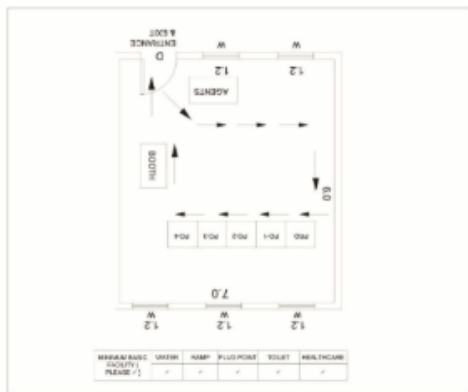

வாக்காளர் பதிவு அலுவலரின்
கையொப்பம்

Nazri Naksha

Google Map View

Polling Station Building Front View

Polling Station Front View

Cad View

Key MAP View

| | | | | | |
|--|------------|---|------------|--|------------|
| 1 பெயர் : பாப்பணன் தந்தை பெயர் : கணபதி கவுண்டர் வீட்டு எண் : 1 வயது : 85 பாலினம் : ஆண் Photo is available | WJB2674257 | 2 பெயர் : லட்சுமி கணவர் பெயர் : வெங்கிடுசாமி வீட்டு எண் : 1 வயது : 85 பாலினம் : பெண் Photo is available | WJB3859246 | 3 பெயர் : வேணுகோபால் தந்தை பெயர் : குஞ்சன் நாயர் வீட்டு எண் : 1 வயது : 70 பாலினம் : ஆண் Photo is available | WJB3154341 |
| 4 பெயர் : சாமிநாதன் தந்தை பெயர் : சுப்பணகவுண்டர் வீட்டு எண் : 1 வயது : 69 பாலினம் : ஆண் Photo is available | WJB0732800 | 5 பெயர் : துளசியம்மாள் கணவர் பெயர் : சாமிநாதன் வீட்டு எண் : 1 வயது : 62 பாலினம் : பெண் Photo is available | WJB0732453 | 6 பெயர் : மரகதமணி கணவர் பெயர் : முருகப்பெருமாள் வீட்டு எண் : 1 வயது : 56 பாலினம் : பெண் Photo is available | WJB3154572 |
| 7 பெயர் : ரங்கநாயகி கணவர் பெயர் : சுருப்பையா வீட்டு எண் : 1 வயது : 55 பாலினம் : பெண் Photo is available | WJB2674158 | 8 பெயர் : சம்பத் குமார் தந்தை பெயர் : வெள்ளிங்கிரி வீட்டு எண் : 1 வயது : 52 பாலினம் : ஆண் Photo is available | WJB3154333 | 9 பெயர் : அழகு கணவர் பெயர் : பழனியப்பன் வீட்டு எண் : 1 வயது : 51 பாலினம் : பெண் Photo is available | WJB2674109 |
| 10 பெயர் : தங்கேஸ்வரி கணவர் பெயர் : திருமூர்த்தி வீட்டு எண் : 1 வயது : 51 பாலினம் : பெண் Photo is available | WJB2674141 | 11 பெயர் : விஜய சரவணன் தந்தை பெயர் : குருசாமி வீட்டு எண் : 1 வயது : 50 பாலினம் : ஆண் Photo is available | WJB3154309 | 12 பெயர் : கௌசல்யா விஷ்வநாதன் கணவர் பெயர் : விஷ்வநாதன் வீட்டு எண் : 1 வயது : 50 பாலினம் : பெண் Photo is available | WJB3859253 |
| 13 பெயர் : அனந்தலட்சுமி கணவர் பெயர் : விஜயசரவணன் வீட்டு எண் : 1 வயது : 49 பாலினம் : பெண் Photo is available | WJB3154580 | 14 பெயர் : கௌரி பாணு கணவர் பெயர் : சக்தி வேல் வீட்டு எண் : 1 வயது : 47 பாலினம் : பெண் Photo is available | WJB2674117 | 15 பெயர் : பிரதீப் தந்தை பெயர் : வேணுகோபால் வீட்டு எண் : 1 வயது : 46 பாலினம் : ஆண் Photo is available | WJB3154317 |
| 16 பெயர் : விஜயலட்சுமி கணவர் பெயர் : வேணுகோபால் வீட்டு எண் : 1 வயது : 43 பாலினம் : பெண் Photo is available | WJB3154481 | 17 பெயர் : வைதேகி கணவர் பெயர் : குமார் வீட்டு எண் : 1 வயது : 41 பாலினம் : பெண் Photo is available | WJB3154473 | # 18 பெயர் : பாண்டியராஜன் தந்தை பெயர் : நடராஜன் வீட்டு எண் : 1 வயது : 41 பாலினம் : ஆண் Photo is available | WJB2189058 |
| 19 பெயர் : பரமேஸ்வரன் தந்தை பெயர் : வெங்கிடுசாமி வீட்டு எண் : 1 வயது : 40 பாலினம் : ஆண் Photo is available | JRT4370292 | 20 பெயர் : சத்திவேல் தந்தை பெயர் : நடராஜன் வீட்டு எண் : 1 வயது : 39 பாலினம் : ஆண் Photo is available | WJB2189066 | 21 பெயர் : சிவக்குமார் தந்தை பெயர் : சண்முகம் வீட்டு எண் : 1 வயது : 39 பாலினம் : ஆண் Photo is available | WJB1305713 |
| 22 பெயர் : கதிர்வேல் தந்தை பெயர் : சாமிநாதன் வீட்டு எண் : 1 வயது : 38 பாலினம் : ஆண் Photo is available | WJB0110072 | 23 பெயர் : பரமேஸ்வரி தந்தை பெயர் : நடராஜன் வீட்டு எண் : 1 வயது : 36 பாலினம் : பெண் Photo is available | WJB3154499 | 24 பெயர் : சமதி கணவர் பெயர் : மருதாசலம் வீட்டு எண் : 1 வயது : 35 பாலினம் : பெண் Photo is available | WJB1306109 |
| 25 பெயர் : நாகராஜன் தந்தை பெயர் : நடராஜன் வீட்டு எண் : 1 வயது : 35 பாலினம் : ஆண் Photo is available | WJB2189074 | 26 பெயர் : வனிதா கணவர் பெயர் : செந்தில்குமார் வீட்டு எண் : 1 வயது : 34 பாலினம் : பெண் Photo is available | WJB2674166 | 27 பெயர் : உமா பிரியா கணவர் பெயர் : தேவராஜன் வீட்டு எண் : 1 வயது : 34 பாலினம் : பெண் Photo is available | WJB1979640 |
| 28 பெயர் : ஆதிலெட்சுமி கணவர் பெயர் : கோவிந்தராஜ் வீட்டு எண் : 1 வயது : 33 பாலினம் : பெண் Photo is available | WJB3028776 | 29 பெயர் : பாலகிருஷ்ணன் தந்தை பெயர் : அய்யாசாமி வீட்டு எண் : 1 வயது : 32 பாலினம் : ஆண் Photo is available | WJB1305531 | 30 பெயர் : அருண் குமார் தந்தை பெயர் : பழனிச்சாமி வீட்டு எண் : 1 வயது : 32 பாலினம் : ஆண் Photo is available | WJB1979558 |