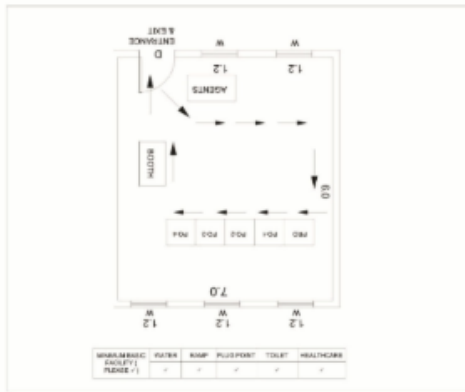

Google Map View

Polling Station Building Front View

Polling Station Front View

Cad View

Key MAP View

1 பெயர் : தங்கவேல் தந்தை பெயர்: சின்னையன் வீட்டு எண் : 1 வயது : 54 பாலினம் : ஆண்	WJB3889961 Photo is available	2 பெயர் : முருகேசன் தந்தை பெயர்: சின்னையன் வீட்டு எண் : 1 வயது : 51 பாலினம் : ஆண்	JRT2457596 Photo is available	3 பெயர் : அருணாசலம் தந்தை பெயர்: கணேசன் வீட்டு எண் : 1 வயது : 49 பாலினம் : ஆண்	WJB3889979 Photo is available
4 பெயர் : ராமசாமி தந்தை பெயர்: மருதமலைகவுண்டர் வீட்டு எண் : 1 வயது : 46 பாலினம் : ஆண்	JRT4370276 Photo is available	5 பெயர் : பூபதி தந்தை பெயர்: குப்புசாமி வீட்டு எண் : 1 வயது : 46 பாலினம் : ஆண்	JRT1608157 Photo is available	6 பெயர் : சுதாமணி கணவர் பெயர்: அருணாசலம் வீட்டு எண் : 1 வயது : 43 பாலினம் : பெண்	JRT4369195 Photo is available
7 பெயர் : மாரீஸ்வரன் தந்தை பெயர்: முத்துசாமி வீட்டு எண் : 1 வயது : 33 பாலினம் : ஆண்	WJB1034123 Photo is available	8 பெயர் : முகேஷ் தந்தை பெயர்: விஜயராகவன் வீட்டு எண் : 1/2, 8-3 வயது : 23 பாலினம் : ஆண்	WJB4520615 Photo is available	9 பெயர் : கண்ணன் தந்தை பெயர்: ராமசந்திரநாயர் வீட்டு எண் : 1-43 வயது : 55 பாலினம் : ஆண்	WJB1034172 Photo is available
10 பெயர் : முத்துமாலை கணவர் பெயர்: கண்ணன் வீட்டு எண் : 1-43 வயது : 48 பாலினம் : பெண்	WJB1034214 Photo is available	11 பெயர் : இசக்கிதுரை க தந்தை பெயர்: கண்ணன் வீட்டு எண் : 1/43 கிழக்கு தெரு வயது : 19 பாலினம் : ஆண்	WJB5004353 Photo is available	12 பெயர் : கார்த்திகேயன் தந்தை பெயர்: விஸ்வநாதன் வீட்டு எண் : 1-45 வயது : 30 பாலினம் : ஆண்	WJB1788637 Photo is available
13 பெயர் : ரவி தந்தை பெயர்: கொமரசாமி வீட்டு எண் : 1-57 வயது : 61 பாலினம் : ஆண்	WJB1033992 Photo is available	14 பெயர் : சுமித்ரா கணவர் பெயர்: ரவி வீட்டு எண் : 1-57 வயது : 45 பாலினம் : பெண்	WJB1034222 Photo is available	15 பெயர் : யுவனேஸ்வரி ர தந்தை பெயர்: ரவி வீட்டு எண் : 1/57 வயது : 21 பாலினம் : பெண்	WJB4779740 Photo is available
16 பெயர் : இளங்கோ தந்தை பெயர்: சிருஷ்ணன் வீட்டு எண் : 1-63 வயது : 45 பாலினம் : ஆண்	WJB1034271 Photo is available	17 பெயர் : கோமதி கணவர் பெயர்: ராமசாமி வீட்டு எண் : 1-63 வயது : 41 பாலினம் : பெண்	WJB1034149 Photo is available	18 பெயர் : அமுதா கணவர் பெயர்: இளங்கோ வீட்டு எண் : 1-63 வயது : 40 பாலினம் : பெண்	WJB1034040 Photo is available
19 பெயர் : முருகன் தந்தை பெயர்: சின்னசாமி வீட்டு எண் : 1-78 வயது : 48 பாலினம் : ஆண்	WJB1034107 Photo is available	20 பெயர் : செல்வி கணவர் பெயர்: முருகன் வீட்டு எண் : 1-78 வயது : 40 பாலினம் : பெண்	WJB1034230 Photo is available	21 பெயர் : துரை சாமி தந்தை பெயர்: வேலுச்சாமி வீட்டு எண் : 1-80 வயது : 30 பாலினம் : ஆண்	WJB1788645 Photo is available
22 பெயர் : கார்த்திக் தந்தை பெயர்: சுப்புராஜ் வீட்டு எண் : 1/84-1 வயது : 42 பாலினம் : ஆண்	IBU1982057 Photo is available	23 பெயர் : பன்னீர் செல்வம் தந்தை பெயர்: தேவராஜ் வீட்டு எண் : 1-90 வயது : 31 பாலினம் : ஆண்	WJB1788652 Photo is available	24 பெயர் : ராஜேஷ் தந்தை பெயர்: ராதாகிருஷ்ணன் வீட்டு எண் : 1/100 வயது : 46 பாலினம் : ஆண்	RTG1516004 Photo is available
25 பெயர் : கோவிந்தசாமி தந்தை பெயர்: சின்னப்பகவுண்டர் வீட்டு எண் : 1-110 வயது : 56 பாலினம் : ஆண்	WJB1034297 Photo is available	26 பெயர் : நவீன் குமார் தந்தை பெயர்: செல்வராஜ் வீட்டு எண் : 1/130 வயது : 22 பாலினம் : ஆண்	WJB4453445 Photo is available	27 பெயர் : ஸௌகுமார தந்தை பெயர்: ராஜமாணிக்கம் வீட்டு எண் : 1/131 வயது : 53 பாலினம் : ஆண்	WJB4049417 Photo is available
28 பெயர் : பிரியா கணவர் பெயர்: செந்தில்குமார் வீட்டு எண் : 1/131 வயது : 47 பாலினம் : பெண்	WJB4049524 Photo is available	29 பெயர் : பிரவீண் குமார் தந்தை பெயர்: செந்தில் குமார் வீட்டு எண் : 1-131 வயது : 30 பாலினம் : ஆண்	WJB4113098 Photo is available	30 பெயர் : அஜீத் தந்தை பெயர்: செந்தில் குமார் வீட்டு எண் : 1-131 வயது : 27 பாலினம் : பெண்	WJB4112876 Photo is available