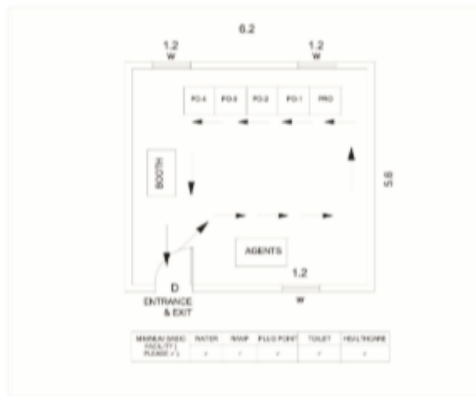

Google Map View

Polling Station Building Front View

Polling Station Front View

Cad View

Key MAP View

1 பெயர் : தனஞ்சையன் தந்தை பெயர்: ரகுபதி வீட்டு எண் : 1-135 வயது : 30 பாலினம் : ஆண் Photo is available	WJB2263887	S2 2 பெயர் : லட்சுமணப்பெருமாள் தந்தை பெயர்: முத்துசாமி வீட்டு எண் : 1-136 வயது : 72 பாலினம் : ஆண் Photo is available	WJB2263903	3 பெயர் : மகேஸ்வரன் தந்தை பெயர்: லட்சுமணப்பெருமாள் வீட்டு எண் : 1-146 வயது : 37 பாலினம் : ஆண் Photo is available	WJB2263919
4 பெயர் : கலைச்செல்வன் தந்தை பெயர்: பரமசிவம் வீட்டு எண் : 1-184 வயது : 29 பாலினம் : ஆண் Photo is available	WJB2263927	S2 5 பெயர் : சாந்தாமணி கணவர் பெயர்: சுபரமணியம் வீட்டு எண் : 1-200 வயது : 63 பாலினம் : பெண் Photo is available	WJB2263935	S2 6 பெயர் : ரமேஷ் குமார் தந்தை பெயர்: சுபரமணியம் வீட்டு எண் : 1-200 வயது : 41 பாலினம் : ஆண் Photo is available	WJB2263943
S2 7 பெயர் : நடராஜன் தந்தை பெயர்: முகலிங்கம் வீட்டு எண் : 1-238 வயது : 73 பாலினம் : ஆண் Photo is available	WJB2263959	S2 8 பெயர் : செல்வ ராணி கணவர் பெயர்: முருகேசன் வீட்டு எண் : 1-238 வயது : 61 பாலினம் : பெண் Photo is available	WJB2263967	9 பெயர் : சசிக்குமார் தந்தை பெயர்: மாரிமுத்து வீட்டு எண் : 1-223 வயது : 48 பாலினம் : ஆண் Photo is available	WJB2263975
10 பெயர் : செல்வபிரியா கணவர் பெயர்: சசிக்குமார் வீட்டு எண் : 1-223 வயது : 45 பாலினம் : பெண் Photo is available	WJB2263983	11 பெயர் : நிரம்லா கணவர் பெயர்: சோமசுந்தரம் வீட்டு எண் : 2-25 வயது : 41 பாலினம் : பெண் Photo is available	WJB2263991	12 பெயர் : புஷ்பராஜ் தந்தை பெயர்: படராகாலி முத்து வீட்டு எண் : 2க்யூ1 வயது : 23 பாலினம் : ஆண் Photo is available	WJB4179180
13 பெயர் : சங்கவி தந்தை பெயர்: பொன்னுசாமி வீட்டு எண் : 3-54b வயது : 27 பாலினம் : பெண் Photo is available	WJB3155538	# 14 பெயர் : பாக்கியலட்சுமி கணவர் பெயர்: சண்முகம் வீட்டு எண் : 3/85,வடக்கு வீதி வயது : 40 பாலினம் : பெண் Photo is available	WJB4140638	S2 15 பெயர் : உபாஸனா தந்தை பெயர்: சண்முகம் வீட்டு எண் : 3/85பேதநாயுடுகாநபாலாயாஏமகேஏஏலஏ வயது : 20 பாலினம் : பெண் Photo is available	WJB4724290
16 பெயர் : சண்முகம் இதரர் பெயர்: பாக்கியலட்சுமி வீட்டு எண் : 3/85 பெத்தனாயகன் பாளையம் வயது : 53 பாலினம் : ஆண் Photo is available	WJB4681961	17 பெயர் : தர்ஷனி வெ தந்தை பெயர்: வெங்கடாசலம் வீட்டு எண் : 3/86/ஏ12 வயது : 19 பாலினம் : பெண் Photo is available	WJB5075916	18 பெயர் : தேவி கணவர் பெயர்: குமார் வீட்டு எண் : 3/97 வயது : 50 பாலினம் : பெண் Photo is available	WJB4144432
19 பெயர் : மோகனப்பிரியா தந்தை பெயர்: மருதாசலம் வீட்டு எண் : 3-112 வயது : 32 பாலினம் : பெண் Photo is available	WJB2674653	#2 20 பெயர் : இளங்கோ நாகராஜ் தந்தை பெயர்: நாகராஜ் வீட்டு எண் : 3-121 வயது : 27 பாலினம் : ஆண் Photo is available	WJB4102059	21 பெயர் : மனோஜ் தந்தை பெயர்: வேல்முருகன் வீட்டு எண் : 3/123பீ-2 வயது : 25 பாலினம் : ஆண் Photo is available	WJB4453304
22 பெயர் : பிரியதர்ஷினி .வீ தந்தை பெயர்: வேல்முருகன் வீட்டு எண் : 3/123பீ-2 வயது : 23 பாலினம் : பெண் Photo is available	WJB4453353	23 பெயர் : தீபிகா தந்தை பெயர்: பழனி சாமி வீட்டு எண் : 3-142 வயது : 24 பாலினம் : பெண் Photo is available	WJB4072401	24 பெயர் : அருணா ஆ.பு தந்தை பெயர்: ஆறுச்சாமி வீட்டு எண் : 3-154ஏ வயது : 24 பாலினம் : பெண் Photo is available	WJB4072237
25 பெயர் : ஆர்த்தி கணவர் பெயர்: விஜயகுமார் வீட்டு எண் : 3-171 வயது : 29 பாலினம் : பெண் Photo is available	WJB4071197	26 பெயர் : கவிதா தந்தை பெயர்: சண்முகம் வீட்டு எண் : 3-174 வயது : 25 பாலினம் : பெண் Photo is available	WJB4072344	27 பெயர் : கண்ணன் தந்தை பெயர்: சுபரமணியன் வீட்டு எண் : 3/178 வயது : 39 பாலினம் : ஆண் Photo is available	WJB4051124
28 பெயர் : கோகிலா கணவர் பெயர்: கண்ணன் வீட்டு எண் : 3/178 வயது : 37 பாலினம் : பெண் Photo is available	WJB4140992	29 பெயர் : மைதீஸ் வரன் தந்தை பெயர்: நாகராஜ் வீட்டு எண் : 3/181-36,கோல்டன் சிட்டி பேஸ் வயது : 38 பாலினம் : ஆண் Photo is available	WJB4330858	30 பெயர் : பாபுராவு தந்தை பெயர்: காலாஜிராவ் வீட்டு எண் : 3/184-16 வயது : 65 பாலினம் : ஆண் Photo is available	GBD2436277