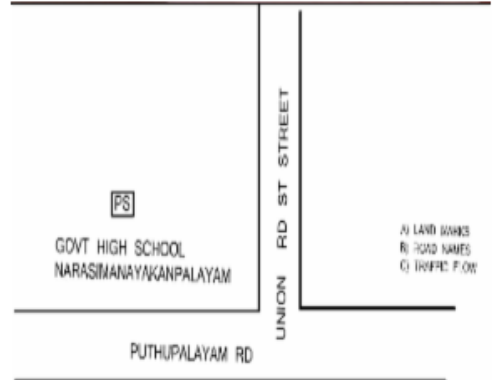

Key MAP View