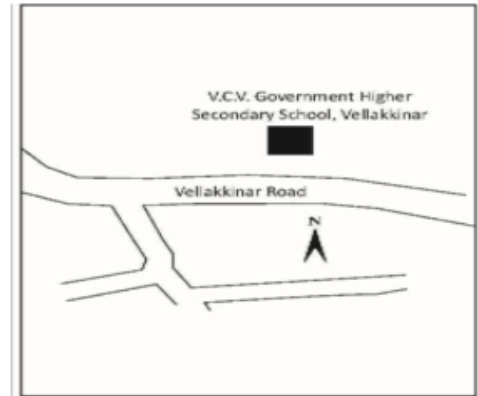

AC - 117 Karundampalayam (Front Building View)

Polling Station Front View

AC - 117 Karundampalayam (Front Building View)

Cad View

Key MAP View

1 பெயர் : யுவராஜ் தந்தை பெயர்: மணி வீட்டு எண் : 1 வயது : 81 பாலினம் : ஆண்	WJB0619809 Photo is available	2 பெயர் : மாலினி கணவர் பெயர்: வேலாயுதன் வீட்டு எண் : 1 வயது : 78 பாலினம் : பெண்	WJB0619866 Photo is available	3 பெயர் : முனுசாமி தந்தை பெயர்: முத்துசாமி வீட்டு எண் : 1 வயது : 77 பாலினம் : ஆண்	WJB0620583 Photo is available
4 பெயர் : ருக்குமணி கணவர் பெயர்: அழகிரிசாமி வீட்டு எண் : 1 வயது : 75 பாலினம் : பெண்	WJB0620161 Photo is available	5 பெயர் : கமலம் கணவர் பெயர்: முனுசாமி வீட்டு எண் : 1 வயது : 69 பாலினம் : பெண்	WJB0618165 Photo is available	6 பெயர் : செல்வி கணவர் பெயர்: பாலசுப்ரமணியன் வீட்டு எண் : 1 வயது : 67 பாலினம் : பெண்	WJB0619171 Photo is available
7 பெயர் : கலாவதி கணவர் பெயர்: வேலுச்சாமி வீட்டு எண் : 1 வயது : 66 பாலினம் : பெண்	WJB0619130 Photo is available	8 பெயர் : பாண்டியன் தந்தை பெயர்: சங்கரன் வீட்டு எண் : 1 வயது : 66 பாலினம் : ஆண்	WJB0619460 Photo is available	9 பெயர் : தேவகுமாரி கணவர் பெயர்: துரைபாண்டி வீட்டு எண் : 1 வயது : 66 பாலினம் : பெண்	WJB0618876 Photo is available
10 பெயர் : தமிழ்ச்செல்வி கணவர் பெயர்: பாண்டியன் வீட்டு எண் : 1 வயது : 65 பாலினம் : பெண்	WJB0619478 Photo is available	11 பெயர் : பரிமளா கணவர் பெயர்: சாமிக்கண்ணு வீட்டு எண் : 1 வயது : 64 பாலினம் : பெண்	WJB0620617 Photo is available	12 பெயர் : மல்லிகா கணவர் பெயர்: சுப்பிரமணியன் வீட்டு எண் : 1 வயது : 60 பாலினம் : பெண்	WJB0619221 Photo is available
13 பெயர் : விமலா கணவர் பெயர்: சந்திரன் வீட்டு எண் : 1 வயது : 59 பாலினம் : பெண்	WJB0618454 Photo is available	14 பெயர் : தமிழ்ச்செல்வி கணவர் பெயர்: சுந்தரம் வீட்டு எண் : 1 வயது : 57 பாலினம் : பெண்	WJB0619767 Photo is available	15 பெயர் : சுகு தந்தை பெயர்: ராஜப்பன் வீட்டு எண் : 1 வயது : 56 பாலினம் : ஆண்	WJB0619288 Photo is available
16 பெயர் : கணேஷ்பாபு தந்தை பெயர்: செல்வன் வீட்டு எண் : 1 வயது : 56 பாலினம் : ஆண்	JRT3778586 Photo is available	17 பெயர் : ரவி தந்தை பெயர்: அழகிரிசாமி வீட்டு எண் : 1 வயது : 55 பாலினம் : ஆண்	WJB0620153 Photo is available	18 பெயர் : முகம்மது அலி தந்தை பெயர்: அப்துல் முனப் வீட்டு எண் : 1 வயது : 53 பாலினம் : ஆண்	WJB0618892 Photo is available
19 பெயர் : பானுமதி கணவர் பெயர்: மகாலிங்கம் வீட்டு எண் : 1 வயது : 53 பாலினம் : பெண்	WJB0618124 Photo is available	20 பெயர் : தாஜி உன்னிசா கணவர் பெயர்: சையத் அப்துல் ரஹ்மான் வீட்டு எண் : 1 வயது : 52 பாலினம் : பெண்	WJB0620195 Photo is available	21 பெயர் : பெருமாள் தந்தை பெயர்: வீரப்பன் வீட்டு எண் : 1 வயது : 52 பாலினம் : ஆண்	WJB0618405 Photo is available
22 பெயர் : டெய்சி ஏ கணவர் பெயர்: ஏசுதாஸ் வீட்டு எண் : 1 வயது : 52 பாலினம் : பெண்	WJB0620633 Photo is available	23 பெயர் : மரியம் கணவர் பெயர்: ஜான்சன் ரத்தினம் வீட்டு எண் : 1 வயது : 49 பாலினம் : பெண்	WJB0619510 Photo is available	24 பெயர் : தனமணி கணவர் பெயர்: சுரேஷ் வீட்டு எண் : 1 வயது : 49 பாலினம் : பெண்	WJB0618819 Photo is available
25 பெயர் : தங்கசுயம்பு தந்தை பெயர்: முத்து வீட்டு எண் : 1 வயது : 48 பாலினம் : ஆண்	WJB0620559 Photo is available	26 பெயர் : செல்வக்குமார் தந்தை பெயர்: மாரப்பன் வீட்டு எண் : 1 வயது : 48 பாலினம் : ஆண்	WJB0619064 Photo is available	27 பெயர் : ஆரீப் உன்னிசா தந்தை பெயர்: அப்துல் ரஹ்மான் வீட்டு எண் : 1 வயது : 46 பாலினம் : பெண்	WJB0644492 Photo is available
28 பெயர் : பத்மாவதி கணவர் பெயர்: தங்கசுயம்பு வீட்டு எண் : 1 வயது : 46 பாலினம் : பெண்	WJB0619486 Photo is available	29 பெயர் : மோகன்குமார் தந்தை பெயர்: - வீட்டு எண் : 1 வயது : 46 பாலினம் : ஆண்	WJB0619106 Photo is available	30 பெயர் : ஆன்ந்த் தந்தை பெயர்: வேலாயுதன் வீட்டு எண் : 1 வயது : 46 பாலினம் : ஆண்	WJB0620179 Photo is available