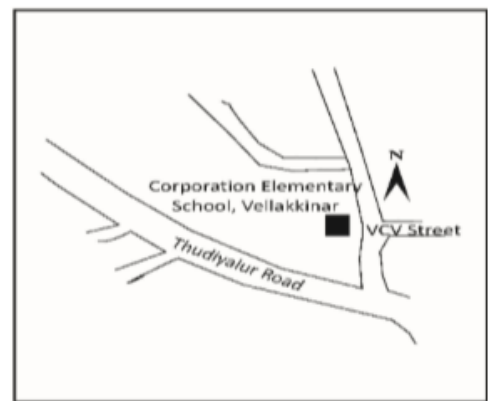

Google Map View

Polling Station Building Front View

Polling Station Front View

Cad View

Key MAP View

சட்டமன்றத் தொகுதியின் எண் மற்றும் பெயர் : 117-கவுண்டம்பாளையம் பிரிவு எண் மற்றும் பெயர் 1-வார்டு எண் 2 வி சி வெள்ளிகிரி கவுண்டர் 1வது வீதி