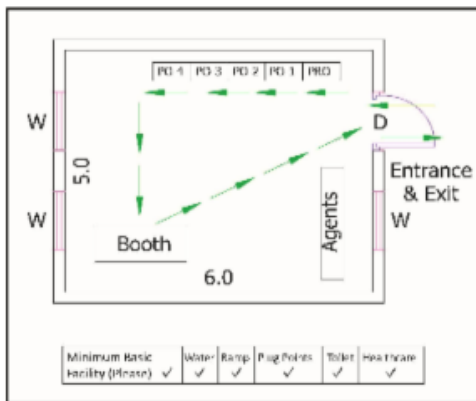

Google Map View

Polling Station Building Front View

Polling Station Front View

Cad View

Key MAP View

சட்டமன்றத் தொகுதியின் எண் மற்றும் பெயர் : 117-கவுண்டம்பாளையம் பிரிவு எண் மற்றும் பெயர் 1-வார்டு எண் 2 வி சி வெள்ளிகிரி கவுண்டர் 1வது வீதி