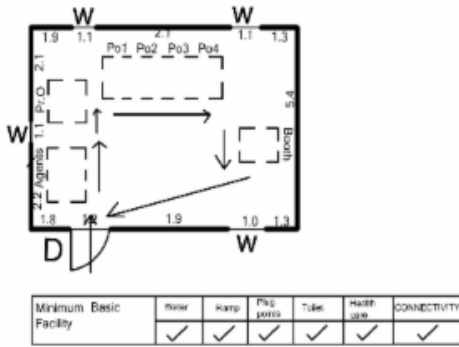

Google Map View

Polling Station Building Front View

Polling Station Front View

Cad View

Key MAP View

1 பெயர் : முருகேசல்பதி கணவர் பெயர் : முருகேசன் வீட்டு எண் : 1 வயது : 71 பாலினம் : பெண்	WJB1321561 Photo is available	2 பெயர் : விஜயகுமார் தந்தை பெயர் : நாகப்பன் வீட்டு எண் : 1 வயது : 59 பாலினம் : ஆண்	JRT2696870 Photo is available	3 பெயர் : தேவகி கணவர் பெயர் : ரங்கநாதன் வீட்டு எண் : 1 வயது : 58 பாலினம் : பெண்	WJB1321496 Photo is available
4 பெயர் : பிரேம்நாத் தந்தை பெயர் : இருதயராஜ் வீட்டு எண் : 1 வயது : 43 பாலினம் : ஆண்	WJB1321546 Photo is available	5 பெயர் : சோபியா கணவர் பெயர் : பிரேம்ராஜ் வீட்டு எண் : 1 வயது : 39 பாலினம் : பெண்	WJB1321520 Photo is available	6 பெயர் : சக்திவேல் கே காளியப்பன் தந்தை பெயர் : காளியப்பன் வீட்டு எண் : 1/3 வயது : 54 பாலினம் : ஆண்	RIV1751932 Photo is available
7 பெயர் : பூநாத் ப தந்தை பெயர் : பஞ்சலிங்கம் வீட்டு எண் : 1/26 வயது : 30 பாலினம் : ஆண்	WJB5151436 Photo is available	8 பெயர் : லீலாவதி ப கணவர் பெயர் : பஞ்சலிங்கம் ச வீட்டு எண் : 1/26 உழைப்பாளர் தெரு வயது : 52 பாலினம் : பெண்	WJB4878302 Photo is available	9 பெயர் : ஜோதிமணி கணவர் பெயர் : ராஜப்பன் வீட்டு எண் : 1A வயது : 56 பாலினம் : பெண்	WJB1127836 Photo is available
10 பெயர் : தியாகராஜன் தந்தை பெயர் : ராஜப்பன் வீட்டு எண் : 1a வயது : 39 பாலினம் : ஆண்	WJB1127885 Photo is available	11 பெயர் : ரேகாகாயத்ரி கணவர் பெயர் : ராமகிருஷ்ணன் வீட்டு எண் : 1இ வயது : 64 பாலினம் : பெண்	RJE0995159 Photo is available	12 பெயர் : ராமகிருஷ்ணன் தந்தை பெயர் : வெங்கடராமன் வீட்டு எண் : 1ஏ சாண்டல் பிளாக் மேபிளார் எஸ் வயது : 69 பாலினம் : ஆண்	RJE0994681 Photo is available
13 பெயர் : சண்முகம் தந்தை பெயர் : பாலசுப்பிரமணியம் வீட்டு எண் : 1ஜே.மருதம் கோகோநட் க்ரோவ் அபா வயது : 38 பாலினம் : ஆண்	XSS0321471 Photo is available	14 பெயர் : வாசகி கணவர் பெயர் : சதில் வீட்டு எண் : 1எல் முதல் தளம் பி பிளாக் வயது : 42 பாலினம் : பெண்	WJB4949103 Photo is available	15 பெயர் : சந்திரகலா கணவர் பெயர் : விஜயகுமார் வீட்டு எண் : 2 வயது : 55 பாலினம் : பெண்	JRT2696896 Photo is available
16 பெயர் : சக்திவிநாயகம் தந்தை பெயர் : பொன்னுசாமி வீட்டு எண் : 2/45 வயது : 22 பாலினம் : ஆண்	WJB4832135 Photo is available	17 பெயர் : அருணாசலம் வீரப்பன் தந்தை பெயர் : வீரப்பன் வீட்டு எண் : willow block, 2 nd floor, May வயது : 60 பாலினம் : ஆண்	WJB4745212 Photo is available	18 பெயர் : ஞானாம்பாள் அ ரு கணவர் பெயர் : அருணாச்சலம் வீட்டு எண் : willow block ,2 nd Floor, May வயது : 57 பாலினம் : பெண்	WJB4745204 Photo is available
19 பெயர் : சுவர்ணலக்ஷ்மி அ ரு தந்தை பெயர் : அருணாச்சலம் வீட்டு எண் : willow block 2 nd floor, Mayf வயது : 25 பாலினம் : ஆண்	WJB4745220 Photo is available	20 பெயர் : சுசீலா கணவர் பெயர் : கோபால் வீட்டு எண் : 2 - ஏஏஃப் சாண்டல்,மே பிளஸ்வர் வயது : 75 பாலினம் : பெண்	AZZ8118317 Photo is available	21 பெயர் : பூநிவாசன் தந்தை பெயர் : வெங்கடேசன் வீட்டு எண் : 2எ மருதம் கோகோநட் க்ரோவ் வயது : 53 பாலினம் : ஆண்	XCX1068139 Photo is available
22 பெயர் : பூஜிதா கணவர் பெயர் : ராஜேஷ் செம்மலா வீட்டு எண் : 2எ, சாந்தாள் பிளாக் வயது : 32 பாலினம் : பெண்	RTO2841229 Photo is available	23 பெயர் : ஷொம்பு நாயக் தந்தை பெயர் : பூநிய நாயக் வீட்டு எண் : 3 வயது : 51 பாலினம் : ஆண்	WJB5102900 Photo is available	24 பெயர் : ப்ரீதி நாயக் தந்தை பெயர் : ஷொம்பு நாயக் வீட்டு எண் : 3 வயது : 25 பாலினம் : பெண்	WJB4810313 Photo is available
25 பெயர் : குருபேடாமன்னா தந்தை பெயர் : கோபால்மன்னா வீட்டு எண் : 3/1 வயது : 51 பாலினம் : ஆண்	WJB0797308 Photo is available	26 பெயர் : ரீனாமன்னா கணவர் பெயர் : குருபேடாமன்னா வீட்டு எண் : 3/1 வயது : 42 பாலினம் : பெண்	WJB0795617 Photo is available	27 பெயர் : கௌதம் மன்னா மன்னா தந்தை பெயர் : குரு பட மன்னா மன்னா வீட்டு எண் : 3/1 வயது : 20 பாலினம் : ஆண்	WJB4989778 Photo is available
28 பெயர் : கோகுல் ச தந்தை பெயர் : சம்பத்தகுமார் வீட்டு எண் : 3/64 வயது : 20 பாலினம் : ஆண்	WJB4728077 Photo is available	29 பெயர் : சு அ பிரணய் சஞ்ஜீத் தந்தை பெயர் : சுரேஷ் பாபு வீட்டு எண் : 3பி வில்லோ பிளாக்,மே ஃப்ளவர், வயது : 19 பாலினம் : ஆண்	WJB5069752 Photo is available	30 பெயர் : சரஸ்வதி ரமேஷ் கணவர் பெயர் : ரமேஷ் பி வீட்டு எண் : 3டி பாம்பூ மேஃப்ளவர் இஸ்டேட் வயது : 50 பாலினம் : பெண்	WJB4878419 Photo is available