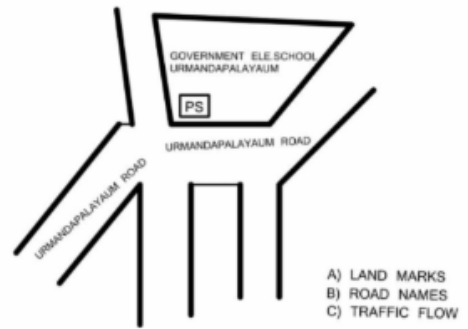

Key MAP View