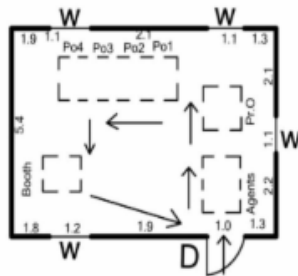

Google Map View

Polling Station Building Front View

Polling Station Front View

Cad View

Minimum Basic Facility	Water	Ramp	Flag posts	Toilet	Health case	CONNECTIVITY
	✓	✓	✓	✓	✓	✓

Key MAP View

1 பெயர் : துளசிமணி கணவர் பெயர்: கந்தசாமி வீட்டு எண் : 1-1-A வயது : 77 பாலினம் : பெண் Photo is available	WJB3899176	2 பெயர் : செல்வராஜ் தந்தை பெயர்: கந்தசாமி வீட்டு எண் : 1-1-A வயது : 60 பாலினம் : ஆண் Photo is available	WJB3899184	3 பெயர் : விஜயலட்சுமி கணவர் பெயர்: செல்வராஜ் வீட்டு எண் : 1-1-A வயது : 57 பாலினம் : பெண் Photo is available	WJB3899192
4 பெயர் : அஞ்சனி டேவிட் தந்தை பெயர்: சாமிக்கண் வீட்டு எண் : 1x வயது : 39 பாலினம் : ஆண் Photo is available	WJB1322601	5 பெயர் : கமல் தாஸ் தந்தை பெயர்: சாமிக்கண் வீட்டு எண் : 1x வயது : 36 பாலினம் : ஆண் Photo is available	WJB1322882	6 பெயர் : விஜயலட்சுமி கணவர் பெயர்: சண்முகசுந்தரம் வீட்டு எண் : 2 வயது : 61 பாலினம் : பெண் Photo is available	JRT2651958
7 பெயர் : பிரபாவதி தந்தை பெயர்: சண்முகசுந்தரம் வீட்டு எண் : 2 வயது : 39 பாலினம் : பெண் Photo is available	JRT2651966	8 பெயர் : பழனிச்சாமி தந்தை பெயர்: கருப்பண்ணகவுண்டர் வீட்டு எண் : 3 வயது : 74 பாலினம் : ஆண் Photo is available	WJB3899218	9 பெயர் : தனமணி கணவர் பெயர்: பழனிச்சாமி வீட்டு எண் : 3 வயது : 62 பாலினம் : பெண் Photo is available	WJB3899226
10 பெயர் : மனோகர் தந்தை பெயர்: பழனிச்சாமி வீட்டு எண் : 3 வயது : 40 பாலினம் : ஆண் Photo is available	JRT3827466	11 பெயர் : வினோத் தந்தை பெயர்: பழனிச்சாமி வீட்டு எண் : 3 வயது : 37 பாலினம் : ஆண் Photo is available	WJB1535244	12 பெயர் : சுகுமதி தந்தை பெயர்: மனோகர் வீட்டு எண் : 3 வயது : 31 பாலினம் : பெண் Photo is available	WJB3208543
13 பெயர் : மைதிலி தந்தை பெயர்: ஆறுமுகம் வீட்டு எண் : 4 வயது : 37 பாலினம் : பெண் Photo is available	WJB0557959	14 பெயர் : மதிவாணன் தந்தை பெயர்: மனோகரன் வீட்டு எண் : 4எர் வயது : 26 பாலினம் : ஆண் Photo is available	WJB3341591	S 15 பெயர் : நித்திஷ் தந்தை பெயர்: வசுதேவன் வீட்டு எண் : 6 வயது : 24 பாலினம் : ஆண் DELETED Photo is available	WJB5066543
16 பெயர் : நல்லதம்பி தந்தை பெயர்: மருதாசலம் வீட்டு எண் : 6-130 வயது : 77 பாலினம் : ஆண் Photo is available	WJB2519866	17 பெயர் : சரஸ்வதி கணவர் பெயர்: நல்லதம்பி வீட்டு எண் : 6-130 வயது : 62 பாலினம் : பெண் Photo is available	WJB2519825	18 பெயர் : அமராவதி கணவர் பெயர்: நல்லதம்பி வீட்டு எண் : 6-130 வயது : 46 பாலினம் : பெண் Photo is available	WJB2519858
19 பெயர் : கௌசல்யா தேவி கணவர் பெயர்: தங்கவேல் வீட்டு எண் : 6-131A வயது : 43 பாலினம் : பெண் Photo is available	WJB1800440	20 பெயர் : ராஜேந்திரன் தந்தை பெயர்: கிருஷ்ணசாமி வீட்டு எண் : 6/135 வயது : 55 பாலினம் : ஆண் Photo is available	WJB4402640	21 பெயர் : ஜெனீனா க கணவர் பெயர்: சந்தோஷ்குமார் வீட்டு எண் : 6/135-1 காந்தி நகர் வயது : 31 பாலினம் : பெண் Photo is available	WJB4542031
22 பெயர் : பூர்வாந்தி தந்தை பெயர்: துரைராஜ் வீட்டு எண் : 6-138 வயது : 30 பாலினம் : ஆண் Photo is available	WJB2192748	23 பெயர் : சரஸ்வதி கணவர் பெயர்: பழனிச்சாமி வீட்டு எண் : 7 வயது : 40 பாலினம் : பெண் Photo is available	WJB1800465	24 பெயர் : சசிகலா தந்தை பெயர்: தங்கமணி வீட்டு எண் : 7 வயது : 40 பாலினம் : பெண் Photo is available	WJB1984491
#2 25 பெயர் : சாந்தி மருதாசலம் கணவர் பெயர்: மருதாசலம் - வீட்டு எண் : 7/94 வயது : 38 பாலினம் : பெண் Photo is available	WJB1800473	26 பெயர் : சரஸ்வதி கணவர் பெயர்: நாகராஜ் வீட்டு எண் : 7 வயது : 37 பாலினம் : பெண் Photo is available	WJB1800481	27 பெயர் : மகேந்திரன் தந்தை பெயர்: அமுல்ராஜ் வீட்டு எண் : 7 வயது : 35 பாலினம் : ஆண் Photo is available	WJB1984459
28 பெயர் : சித்ரா கணவர் பெயர்: தேவராஜ் வீட்டு எண் : 7 வயது : 34 பாலினம் : பெண் Photo is available	WJB1984236	29 பெயர் : சுதர்சன் தந்தை பெயர்: செளந்திரராஜன் வீட்டு எண் : 7 வயது : 32 பாலினம் : ஆண் Photo is available	WJB2132801	30 பெயர் : மனோகரன் தந்தை பெயர்: தங்கமணி வீட்டு எண் : 7 வயது : 32 பாலினம் : ஆண் Photo is available	WJB1984475