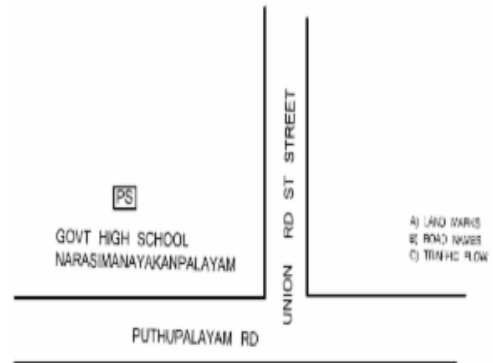

Key MAP View