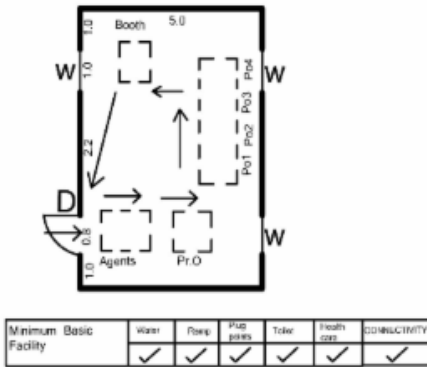

வாக்காளர் பதிவு அலுவலரின்
கையொப்பம்

Nazri Naksha

Google Map View

Polling Station Building Front View

Polling Station Front View

Cad View

Key MAP View

| | | | | | |
|---|------------|--|------------|---|------------|
| 1 பெயர் : வசந்தாமணி கணவர் பெயர்: செல்வராஜ் வீட்டு எண் : 1-1 வயது : 47 பாலினம் : பெண் Photo is available | WJB3538261 | 2 பெயர் : குமரேசன் தந்தை பெயர்: பழனிச்சாமி வீட்டு எண் : 1-2 வயது : 48 பாலினம் : ஆண் Photo is available | WJB3538279 | 3 பெயர் : துளசிமணி கணவர் பெயர்: குமரேசன் வீட்டு எண் : 1-2 வயது : 44 பாலினம் : பெண் Photo is available | MPR4606364 |
| 4 பெயர் : கார்த்திகேயனி கு கணவர் பெயர்: அசோக் சா பா வீட்டு எண் : 1/8 புது 8/11 வயது : 28 பாலினம் : பெண் Photo is available | RIV1768456 | S 5 பெயர் : பவித்ரா பா தந்தை பெயர்: பாலு வீட்டு எண் : 1-14 வயது : 33 பாலினம் : பெண் DELETED Photo is available | WJB4238622 | 6 பெயர் : விஸ்வநாதன் தந்தை பெயர்: செல்வராஜ் வீட்டு எண் : 1-28 வயது : 34 பாலினம் : ஆண் Photo is available | WJB2040103 |
| 7 பெயர் : வேலுமணி தந்தை பெயர்: ராஜீ வீட்டு எண் : 2 வயது : 55 பாலினம் : ஆண் Photo is available | WJB3538287 | 8 பெயர் : வசந்தா கணவர் பெயர்: வேலுமணி வீட்டு எண் : 2 வயது : 50 பாலினம் : பெண் Photo is available | WJB3538295 | 9 பெயர் : நிர்மலா தந்தை பெயர்: கருப்புசாமி வீட்டு எண் : 2 வயது : 34 பாலினம் : பெண் Photo is available | WJB1155746 |
| 10 பெயர் : அருண் விஜய் குமார் தந்தை பெயர்: அந்தோனி சாமி வீட்டு எண் : 2/25 வயது : 33 பாலினம் : ஆண் Photo is available | WJB5002894 | 11 பெயர் : நாகராஜ் தந்தை பெயர்: வேலுமணி வீட்டு எண் : 2-27 வயது : 32 பாலினம் : ஆண் Photo is available | WJB1156504 | 12 பெயர் : ராஜாத்தி வி தந்தை பெயர்: வேலுமணி வீட்டு எண் : 2/27 வயது : 30 பாலினம் : பெண் Photo is available | WJB5013404 |
| 13 பெயர் : ஆறுமுகம் தந்தை பெயர்: அய்யாவு வீட்டு எண் : 3 வயது : 77 பாலினம் : ஆண் Photo is available | WJB3538311 | 14 பெயர் : ராஜேஸ் தந்தை பெயர்: ஆறுமுகம் வீட்டு எண் : 3 வயது : 42 பாலினம் : ஆண் Photo is available | MPR4603650 | 15 பெயர் : சிவகுரு தந்தை பெயர்: சுந்தரேசன் வீட்டு எண் : 3/7 வயது : 42 பாலினம் : ஆண் Photo is available | WJB4238747 |
| 16 பெயர் : கலாமணி கணவர் பெயர்: பண்ணாரி வீட்டு எண் : 4 வயது : 55 பாலினம் : பெண் Photo is available | MPR4606133 | 17 பெயர் : சாம்வேல் .மா தந்தை பெயர்: மாணிக்கம் பி வீட்டு எண் : 4 வயது : 19 பாலினம் : ஆண் Photo is available | WJB5075692 | 18 பெயர் : ஜெயா கணவர் பெயர்: மாணிக்கம் வீட்டு எண் : 4-1 வயது : 55 பாலினம் : பெண் Photo is available | WJB3538337 |
| 19 பெயர் : ரஞ்சிதம் தந்தை பெயர்: மாணிக்கம் வீட்டு எண் : 4-1 வயது : 36 பாலினம் : பெண் Photo is available | WJB0159509 | 20 பெயர் : வெங்கிட்டான் தந்தை பெயர்: சந்திரன் வீட்டு எண் : 5 வயது : 85 பாலினம் : ஆண் Photo is available | WJB3538345 | 21 பெயர் : பழனியம்மாள் கணவர் பெயர்: வெங்கிட்டான் வீட்டு எண் : 5 வயது : 80 பாலினம் : பெண் Photo is available | WJB3538352 |
| 22 பெயர் : வீரமணி தந்தை பெயர்: வெங்கிட்டான் வீட்டு எண் : 5-1 வயது : 55 பாலினம் : ஆண் Photo is available | WJB3538360 | 23 பெயர் : கண்ணம்மாள் கணவர் பெயர்: வெங்கிட்டான் வீட்டு எண் : 5-1 வயது : 50 பாலினம் : பெண் Photo is available | WJB3538378 | 24 பெயர் : வெள்ளியங்கிரி தந்தை பெயர்: வெங்கிட்டான் வீட்டு எண் : 6 வயது : 61 பாலினம் : ஆண் Photo is available | WJB3538386 |
| 25 பெயர் : சரஸ்வதி கணவர் பெயர்: வெள்ளியங்கிரி வீட்டு எண் : 6 வயது : 56 பாலினம் : பெண் Photo is available | WJB3538394 | 26 பெயர் : வடிவேலு தந்தை பெயர்: வெள்ளியங்கிரி வீட்டு எண் : 6 வயது : 40 பாலினம் : ஆண் Photo is available | MPR4610945 | 27 பெயர் : மருதாச்சலம் தந்தை பெயர்: வெள்ளியங்கிரி வீட்டு எண் : 6 வயது : 38 பாலினம் : ஆண் Photo is available | MPR4607776 |
| 28 பெயர் : விஜயா கணவர் பெயர்: வடிவேல் வீட்டு எண் : 6/8 வயது : 37 பாலினம் : பெண் Photo is available | WJB4991816 | 29 பெயர் : வள்ளி கணவர் பெயர்: பண்ணாரி வீட்டு எண் : 7 வயது : 55 பாலினம் : பெண் Photo is available | WJB3538402 | 30 பெயர் : செந்தில்குமார் தந்தை பெயர்: கண்ணையன் வீட்டு எண் : 7 வயது : 45 பாலினம் : ஆண் Photo is available | MPR4602769 |