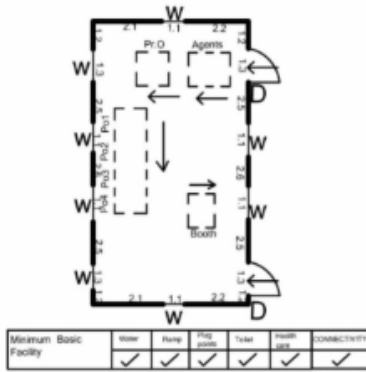

Cad View

Key MAP View

| | | | | | |
|--|------------|--|------------|--|------------|
| 1 பெயர் : ராஜாமணி கணவர் பெயர்: குமாரசாமி வீட்டு எண் : 1 வயது : 61 பாலினம் : பெண் Photo is available | WJB3988565 | 2 பெயர் : மல்லிகா கணவர் பெயர்: ராஜேந்திரன் வீட்டு எண் : 1 வயது : 59 பாலினம் : பெண் Photo is available | JRT3878725 | 3 பெயர் : செல்வராஜன் தந்தை பெயர்: சுப்பையக்கவுண்டர் வீட்டு எண் : 1 வயது : 58 பாலினம் : ஆண் Photo is available | WJB0210831 |
| 4 பெயர் : சாலமோன் தந்தை பெயர்: தங்கபழம் வீட்டு எண் : 1 வயது : 54 பாலினம் : ஆண் Photo is available | WJB1805886 | 5 பெயர் : குமுதா கணவர் பெயர்: துரைசாமி வீட்டு எண் : 1 வயது : 53 பாலினம் : பெண் Photo is available | WJB1805894 | 6 பெயர் : கிருஷ்ணவேணி கணவர் பெயர்: செல்வராசன் வீட்டு எண் : 1 வயது : 51 பாலினம் : பெண் Photo is available | WJB0120543 |
| 7 பெயர் : செல்வி கணவர் பெயர்: சாலமோன் ராஜா வீட்டு எண் : 1 வயது : 51 பாலினம் : பெண் Photo is available | WJB1805910 | 8 பெயர் : அன்னபூரணி கணவர் பெயர்: ரவி வீட்டு எண் : 1 வயது : 46 பாலினம் : பெண் Photo is available | WJB1042928 | 9 பெயர் : ரேணுகா தந்தை பெயர்: குமாரசாமி வீட்டு எண் : 1 வயது : 41 பாலினம் : பெண் Photo is available | JRT3878543 |
| 10 பெயர் : நித்யா கணவர் பெயர்: தனபாலன் வீட்டு எண் : 1 வயது : 38 பாலினம் : பெண் Photo is available | WJB1805928 | 11 பெயர் : ஸ்டாலின் தந்தை பெயர்: சாலமன் ராஜா வீட்டு எண் : 1 வயது : 29 பாலினம் : ஆண் Photo is available | WJB3343084 | 12 பெயர் : அகஸ்டின் தந்தை பெயர்: சாலமோன் ராஜா வீட்டு எண் : 1 வயது : 27 பாலினம் : ஆண் Photo is available | WJB3343118 |
| 13 பெயர் : சண்முகம் தந்தை பெயர்: பொன்னுசாமி வீட்டு எண் : 1/1 வயது : 43 பாலினம் : ஆண் Photo is available | WJB4144051 | 14 பெயர் : செல்வி கணவர் பெயர்: சண்முகம் வீட்டு எண் : 1/1 வயது : 35 பாலினம் : பெண் Photo is available | WJB4144010 | 15 பெயர் : விக்னேஷ் தந்தை பெயர்: ராஜேந்திரன் வீட்டு எண் : 1-1 வயது : 32 பாலினம் : ஆண் Photo is available | WJB1805936 |
| 16 பெயர் : வேலாயுதம் தந்தை பெயர்: மணி வீட்டு எண் : 1-2 வயது : 61 பாலினம் : ஆண் Photo is available | WJB3988573 | 17 பெயர் : ராஜேஸ்வரி கணவர் பெயர்: வேலாயுதம் வீட்டு எண் : 1-2 வயது : 56 பாலினம் : பெண் Photo is available | WJB3988581 | 18 பெயர் : சரண்யா தந்தை பெயர்: வேலாயுதம் வீட்டு எண் : 1/2 வயது : 32 பாலினம் : பெண் Photo is available | WJB1805902 |
| 19 பெயர் : சதீஷ்குமார் தந்தை பெயர்: வேலாயுதம் வீட்டு எண் : 1-2 வயது : 30 பாலினம் : ஆண் Photo is available | WJB1805944 | 20 பெயர் : சாந்தி கணவர் பெயர்: பொன்ராஜ் வீட்டு எண் : 1/43 வயது : 42 பாலினம் : பெண் Photo is available | WJB3427556 | 21 பெயர் : பஞ்சவர்ணம் கணவர் பெயர்: முத்துகுமார் வீட்டு எண் : 1/57 வயது : 37 பாலினம் : பெண் Photo is available | WJB1807171 |
| 22 பெயர் : ஈஸ்வரி கணவர் பெயர்: சரவணன் வீட்டு எண் : 1/71 வயது : 36 பாலினம் : பெண் Photo is available | WJB5028048 | 23 பெயர் : செல்வி கணவர் பெயர்: பால்ராஜ் வீட்டு எண் : 1B-1 வயது : 48 பாலினம் : பெண் Photo is available | JRT2424711 | 24 பெயர் : சஞ்சய்குமார் தந்தை பெயர்: கிருஷ்ணன் வீட்டு எண் : 1-H-27 வயது : 28 பாலினம் : ஆண் Photo is available | WJB2521318 |
| 25 பெயர் : துரைசாமி தந்தை பெயர்: சுப்பையன் வீட்டு எண் : 2-1 வயது : 66 பாலினம் : ஆண் Photo is available | WJB3988599 | 26 பெயர் : ராமகிருஷ்ணன் தந்தை பெயர்: நாராயணசாமி வீட்டு எண் : 2-1 வயது : 65 பாலினம் : ஆண் Photo is available | WJB1042902 | 27 பெயர் : உமாலட்சுமி கணவர் பெயர்: துரைசாமி வீட்டு எண் : 2-1 வயது : 58 பாலினம் : பெண் Photo is available | JRT3878246 |
| 28 பெயர் : சுரேஷ் தந்தை பெயர்: துரைசாமி வீட்டு எண் : 2-1 வயது : 37 பாலினம் : ஆண் Photo is available | WJB2135085 | 29 பெயர் : சங்கீதா கணவர் பெயர்: சந்திரன் வீட்டு எண் : 2/1 வயது : 22 பாலினம் : பெண் Photo is available | WJB4624490 | 30 பெயர் : சுப்புலட்சுமி கணவர் பெயர்: ரங்கசாமி வீட்டு எண் : 2-1B1 வயது : 80 பாலினம் : பெண் Photo is available | WJB0121210 |