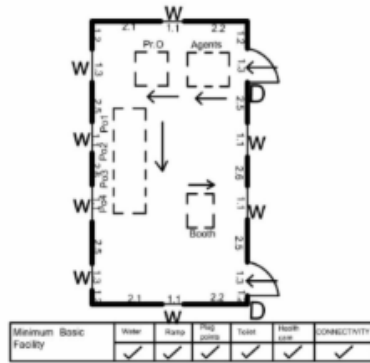

Google Map View

Polling Station Building Front View

AC - 117 Kavundampalayam (Front Building View)

Polling Station Front View

AC - 117 Kavundampalayam (Front Building View)

Cad View

Key MAP View

1 பெயர் : கந்தசாமி தந்தை பெயர்: முனியப்பன் வீட்டு எண் : 1 வயது : 67 பாலினம் : ஆண்	WJB3989761 Photo is available	2 பெயர் : ருக்குமணி கணவர் பெயர்: வெள்ளிங்கிரி வீட்டு எண் : 1 வயது : 59 பாலினம் : பெண்	WJB1044254 Photo is available	3 பெயர் : சம்பக்குமார் தந்தை பெயர்: ராமசாமி வீட்டு எண் : 1 வயது : 57 பாலினம் : ஆண்	WJB1044205 Photo is available
4 பெயர் : காந்தி கணவர் பெயர்: கந்தசாமி வீட்டு எண் : 1 வயது : 55 பாலினம் : பெண்	WJB3989779 Photo is available	5 பெயர் : கலைச்செல்வி கணவர் பெயர்: சம்பக்குமார் வீட்டு எண் : 1 வயது : 47 பாலினம் : பெண்	WJB1043140 Photo is available	6 பெயர் : ரமேஷ்குமார் தந்தை பெயர்: ரங்கசாமி வீட்டு எண் : 1 வயது : 45 பாலினம் : ஆண்	WJB1044593 Photo is available
7 பெயர் : ஜீவா தந்தை பெயர்: நாகராஜன் வீட்டு எண் : 1 வயது : 43 பாலினம் : ஆண்	WJB1044577 Photo is available	8 பெயர் : சதீஷ்குமார் தந்தை பெயர்: ராஜேந்திரன் வீட்டு எண் : 1 வயது : 33 பாலினம் : ஆண்	WJB1043751 Photo is available	9 பெயர் : பொன்னுசாமி தந்தை பெயர்: முனியப்பன் வீட்டு எண் : 1-1 வயது : 62 பாலினம் : ஆண்	WJB3989787 Photo is available
10 பெயர் : மயில்மணி கணவர் பெயர்: பொன்னுசாமி வீட்டு எண் : 1-1 வயது : 57 பாலினம் : பெண்	JRT2535342 Photo is available	11 பெயர் : தேவபுத் தந்தை பெயர்: ரவிசந்தரன் வீட்டு எண் : 1ஏ வயது : 29 பாலினம் : பெண்	WJB3422383 Photo is available	12 பெயர் : ஜெய்தூர்கா தந்தை பெயர்: மனோன்மணி வீட்டு எண் : 1ஏ வயது : 23 பாலினம் : பெண்	WJB4524435 Photo is available
13 பெயர் : லீலாபுஷ்பம் கணவர் பெயர்: வேலுசாமி வீட்டு எண் : 2 வயது : 70 பாலினம் : பெண்	WJB3989795 Photo is available	14 பெயர் : கணேஷ்குமார் தந்தை பெயர்: வேலுசாமி வீட்டு எண் : 2 வயது : 44 பாலினம் : ஆண்	JRT3875093 Photo is available	15 பெயர் : ஜெகன் தந்தை பெயர்: ஜெயா கிருஷ்ணன் வீட்டு எண் : 2 வயது : 36 பாலினம் : ஆண்	WJB4525614 Photo is available
16 பெயர் : தீபா கணவர் பெயர்: சுரேஷ் குமார் வீட்டு எண் : 2 வயது : 33 பாலினம் : பெண்	WJB1807213 Photo is available	17 பெயர் : மோகனம்பாள் கணவர் பெயர்: ஜெகன் வீட்டு எண் : 2 வயது : 33 பாலினம் : பெண்	WJB4522942 Photo is available	18 பெயர் : தமிழரசன் தந்தை பெயர்: ஜெயகாந்தன் வீட்டு எண் : 2 வயது : 30 பாலினம் : ஆண்	WJB3031697 Photo is available
19 பெயர் : பரமசிவம் தந்தை பெயர்: ஜெயகாந்தன் வீட்டு எண் : 2 வயது : 28 பாலினம் : ஆண்	WJB3031705 Photo is available	20 பெயர் : தினகர் தந்தை பெயர்: செந்தில் குமார் வீட்டு எண் : 2 வயது : 26 பாலினம் : ஆண்	WJB3343225 Photo is available	21 பெயர் : சத்ய புத் தந்தை பெயர்: சந்திரசேகரன் வீட்டு எண் : 2 வயது : 19 பாலினம் : பெண்	WJB5029574 Photo is available
22 பெயர் : தனலட்சுமி கணவர் பெயர்: பொன்னுசாமி வீட்டு எண் : 2-2 வயது : 50 பாலினம் : பெண்	WJB1807221 Photo is available	23 பெயர் : குமாரி ச கணவர் பெயர்: சரவணன் வீட்டு எண் : 2/2 வயது : 29 பாலினம் : பெண்	WJB4522868 Photo is available	24 பெயர் : பொன்னுசாமி தந்தை பெயர்: ராமசாமி வீட்டு எண் : 2-3 வயது : 53 பாலினம் : ஆண்	WJB1538636 Photo is available
25 பெயர் : புவனா கணவர் பெயர்: கண்ணன் வீட்டு எண் : 2-3 வயது : 39 பாலினம் : பெண்	WJB1539048 Photo is available	26 பெயர் : கிருபா தந்தை பெயர்: பொன்னுசாமி வீட்டு எண் : 2/3 வயது : 25 பாலினம் : பெண்	WJB3343464 Photo is available	27 பெயர் : மல்லிகா கணவர் பெயர்: கிருஷ்ணன் வீட்டு எண் : 2-8 வயது : 50 பாலினம் : பெண்	WJB1538412 Photo is available
28 பெயர் : தேவராஜ் தந்தை பெயர்: ராமசாமி வீட்டு எண் : 2A வயது : 64 பாலினம் : ஆண்	WJB1807239 Photo is available	S2 29 பெயர் : ஆனந்த் தந்தை பெயர்: தேவராஜ் வீட்டு எண் : 2A வயது : 32 பாலினம் : ஆண்	WJB1807247 Photo is available	30 பெயர் : கனகராஜ் தந்தை பெயர்: ராமசாமி வீட்டு எண் : 3 வயது : 55 பாலினம் : ஆண்	WJB1538610 Photo is available