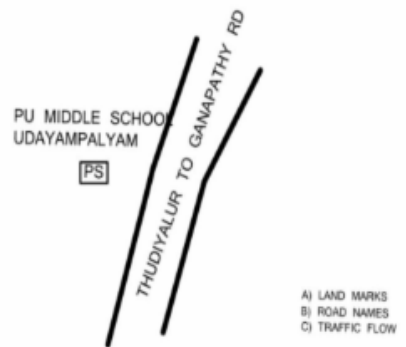

Key MAP View