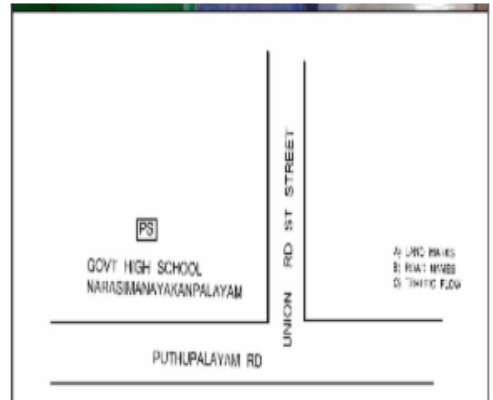

Google Map View

Polling Station Building Front View

Polling Station Front View

Cad View

Key MAP View

1 பெயர் : போஜன் தந்தை பெயர்: பெள்ளி வீட்டு எண் : 1 வயது : 70 பாலினம் : ஆண்	WJB0697086 Photo is available	2 பெயர் : சந்தோஷ்குமார் தந்தை பெயர்: போஜன் வீட்டு எண் : 1 வயது : 44 பாலினம் : ஆண்	WJB0696435 Photo is available	3 பெயர் : தினகரன் தந்தை பெயர்: அருளாந்து வீட்டு எண் : 1 வயது : 42 பாலினம் : ஆண்	WJB4169892 Photo is available
4 பெயர் : சந்தோஷ் குமார் தந்தை பெயர்: ரவி வீட்டு எண் : 1 வயது : 39 பாலினம் : ஆண்	WJB0010454 Photo is available	5 பெயர் : ஜாய்ஸ் மேரி கணவர் பெயர்: தினகரன் வீட்டு எண் : 1 வயது : 37 பாலினம் : பெண்	WJB1777911 Photo is available	6 பெயர் : லலிதாமணி கணவர் பெயர்: ஜெகநாதன் வீட்டு எண் : 1/23 - ஏ வயது : 66 பாலினம் : பெண்	WJB3539129 Photo is available
7 பெயர் : ருக்குமணி கணவர் பெயர்: முத்துசாமி வீட்டு எண் : 1-94 வயது : 65 பாலினம் : பெண்	WJB0980276 Photo is available	8 பெயர் : கார்த்திகேயன் தந்தை பெயர்: முத்துசாமி வீட்டு எண் : 1-94 வயது : 46 பாலினம் : ஆண்	WJB0980375 Photo is available	9 பெயர் : திவ்யபாரதி கணவர் பெயர்: கார்த்திகேயன் வீட்டு எண் : 1-94 வயது : 27 பாலினம் : பெண்	WJB3192564 Photo is available
10 பெயர் : தேவராஜ் தந்தை பெயர்: போஜாகவுடர் வீட்டு எண் : 1ஏ வயது : 56 பாலினம் : ஆண்	WJB0011825 Photo is available	11 பெயர் : சரஸ்வதி கணவர் பெயர்: தேவராஜ் வீட்டு எண் : 1ஏ வயது : 45 பாலினம் : பெண்	WJB0011817 Photo is available	12 பெயர் : ஷமினிதேவ் தந்தை பெயர்: தேவராஜ் வீட்டு எண் : 1ஏ வயது : 22 பாலினம் : பெண்	WJB4598249 Photo is available
13 பெயர் : வருணபிரசாந்த் தந்தை பெயர்: கிருஷ்ணராஜ் வீட்டு எண் : 2/11 வயது : 43 பாலினம் : ஆண்	IBU3193919 Photo is available	14 பெயர் : தீப்தி தந்தை பெயர்: சுப்ரமணியம் வீட்டு எண் : 2/11 வயது : 33 பாலினம் : பெண்	IBU3193901 Photo is available	15 பெயர் : ராமசந்திரன் தந்தை பெயர்: தாத்தாகவுடர் வீட்டு எண் : 2A வயது : 71 பாலினம் : ஆண்	WJB0010538 Photo is available
16 பெயர் : கிளியம்மாள் கணவர் பெயர்: ராமசந்திரன் வீட்டு எண் : 2A வயது : 63 பாலினம் : பெண்	WJB0010546 Photo is available	17 பெயர் : தீபக்குமார் தந்தை பெயர்: ராமசந்திரன் வீட்டு எண் : 2A வயது : 41 பாலினம் : ஆண்	WJB0010553 Photo is available	18 பெயர் : கார்த்திக் தந்தை பெயர்: ராமசந்திரன் வீட்டு எண் : 2A வயது : 39 பாலினம் : ஆண்	WJB0010561 Photo is available
19 பெயர் : மாணிக்கம் தந்தை பெயர்: பெரியசாமி வீட்டு எண் : 3 வயது : 57 பாலினம் : ஆண்	MPR2936185 Photo is available	20 பெயர் : ஜெயமாலா கணவர் பெயர்: மாணிக்கம் வீட்டு எண் : 3 வயது : 42 பாலினம் : பெண்	MPR2936201 Photo is available	21 பெயர் : ஹேஷ்மா தந்தை பெயர்: பாலசுப்ரமணியம் வீட்டு எண் : 3 வயது : 27 பாலினம் : பெண்	WJB3222338 Photo is available
22 பெயர் : தன்யா தந்தை பெயர்: மாணிக்கம் வீட்டு எண் : 3 வயது : 22 பாலினம் : பெண்	WJB4598165 Photo is available	23 பெயர் : ஸ் ஜெயகோபால் தந்தை பெயர்: சுந்தரராஜ் வீட்டு எண் : 4 வயது : 65 பாலினம் : ஆண்	WJB5037460 Photo is available	24 பெயர் : காயத்திரி தேவி ஜே கணவர் பெயர்: ஜெயகோபால் வீட்டு எண் : 4 வயது : 56 பாலினம் : பெண்	WJB5037338 Photo is available
25 பெயர் : சங்கீதா கணவர் பெயர்: வசந்தகுமார் வீட்டு எண் : 4 வயது : 36 பாலினம் : பெண்	WJB5036850 Photo is available	26 பெயர் : தெய்வானை கணவர் பெயர்: மீனாட்சி சுந்தரம் வீட்டு எண் : 4-11 வயது : 45 பாலினம் : பெண்	WJB0010421 Photo is available	27 பெயர் : ராஷ்மிகா மீ தந்தை பெயர்: மீனாட்சி சுந்தரம் ரா வீட்டு எண் : 4/11 வயது : 20 பாலினம் : பெண்	WJB5093836 Photo is available
28 பெயர் : ரவி தந்தை பெயர்: சுந்தரம் வீட்டு எண் : 4/15 வயது : 56 பாலினம் : ஆண்	WJB4278644 Photo is available	S2 29 பெயர் : ஜோ ஜேசுராஜ் சாமுவேல் தந்தை பெயர்: நா ஜே ஜோன்ஸ் வீட்டு எண் : 4/480 வயது : 64 பாலினம் : ஆண்	WJB4166096 Photo is available	30 பெயர் : நமசிவாயம் தாயின் பெயர்: ரேவதி வீட்டு எண் : 4C வயது : 49 பாலினம் : ஆண்	WJB1415876 Photo is available