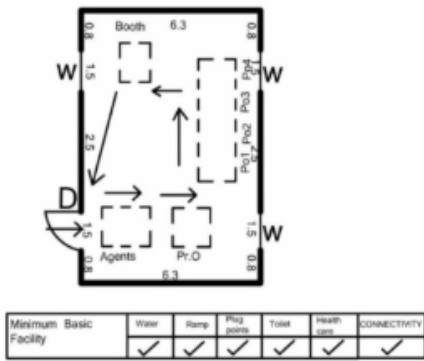

Google Map View

Polling Station Building Front View

Polling Station Front View

Cad View

Key MAP View

1 பெயர் : சுப்ரமணியம் தந்தை பெயர்: அருணாசலம் வீட்டு எண் : 1 வயது : 71 பாலினம் : ஆண்	WJB3162765 Photo is available	2 பெயர் : பாக்கிய வட்சுமி கணவர் பெயர்: சுப்ரமணியன் வீட்டு எண் : 1 வயது : 62 பாலினம் : பெண்	WJB3162757 Photo is available	3 பெயர் : தியாகராஜன் தந்தை பெயர்: சுப்பிரமணியம் வீட்டு எண் : 1 வயது : 40 பாலினம் : ஆண்	JRT3913126 Photo is available
4 பெயர் : வித்யா கணவர் பெயர்: தியாகராஜன் வீட்டு எண் : 1 வயது : 39 பாலினம் : பெண்	WJB3162740 Photo is available	5 பெயர் : சரண்யா தந்தை பெயர்: சுப்ரமணியம் வீட்டு எண் : 1 வயது : 33 பாலினம் : பெண்	WJB1096056 Photo is available	6 பெயர் : இராஜாராம் தந்தை பெயர்: வேலுசாமி வீட்டு எண் : 1 வயது : 33 பாலினம் : ஆண்	WJB1333228 Photo is available
7 பெயர் : நரேன் சி எஸ் தந்தை பெயர்: சாமிநாதன் வீட்டு எண் : 1/1 வயது : 20 பாலினம் : ஆண்	WJB4686309 Photo is available	8 பெயர் : கோட்டுத்துரை தந்தை பெயர்: பெருமாள் வீட்டு எண் : 1/15 வயது : 39 பாலினம் : ஆண்	WJB4343646 Photo is available	9 பெயர் : மேனகா கணவர் பெயர்: வேலுசாமி வீட்டு எண் : 1/15 வயது : 34 பாலினம் : பெண்	WJB4342705 Photo is available
S 10 பெயர் : ராஜாத்தி கணவர் பெயர்: கணேஷ் வீட்டு எண் : 2 வயது : 47 பாலினம் : பெண்	WJB1333186 Photo is available	11 பெயர் : பிரியதர்ஷினி தந்தை பெயர்: செந்தில் குமார் வீட்டு எண் : 2-1 வயது : 28 பாலினம் : பெண்	WJB3032497 Photo is available	12 பெயர் : சாந்தி கணவர் பெயர்: பிரபாகரன் வீட்டு எண் : 2-2 வயது : 47 பாலினம் : பெண்	WJB0549956 Photo is available
13 பெயர் : மோகன் தந்தை பெயர்: ரங்கசாமி வீட்டு எண் : 2-21 வயது : 55 பாலினம் : ஆண்	WJB1542737 Photo is available	14 பெயர் : கல்யாணசுந்தரம் தந்தை பெயர்: முத்துசாமி வீட்டு எண் : 2-24A வயது : 66 பாலினம் : ஆண்	JRT3913670 Photo is available	15 பெயர் : துர்கா தேவி கணவர் பெயர்: கணேஷ் வீட்டு எண் : 2/24எர் வயது : 34 பாலினம் : பெண்	WJB4232872 Photo is available
16 பெயர் : ஜெகந்நாதன் தந்தை பெயர்: கோவிந்தராஜ் வீட்டு எண் : 2-24D வயது : 49 பாலினம் : ஆண்	WJB1814029 Photo is available	17 பெயர் : சுதா கணவர் பெயர்: பழனிசாமி வீட்டு எண் : 2-24D வயது : 40 பாலினம் : பெண்	WJB1814037 Photo is available	18 பெயர் : மணியன் தந்தை பெயர்: ராமசாமி வீட்டு எண் : 2-27 வயது : 62 பாலினம் : ஆண்	WJB4003455 Photo is available
19 பெயர் : அபர்ணா தந்தை பெயர்: ராதாகிருஷ்ணன் வீட்டு எண் : 2/43Aஆசிரியர் காலனி சின்னவேடம் வயது : 21 பாலினம் : பெண்	WJB4698478 Photo is available	20 பெயர் : அம்பிளி க கணவர் பெயர்: ராதாகிருஷ்ணன் வீட்டு எண் : 2/43ஏ ஆசிரியர் காலனி வயது : 49 பாலினம் : பெண்	WJB0213553 Photo is available	21 பெயர் : சாந்தினி ஸ்ரீ கணவர் பெயர்: கணேசன் வீட்டு எண் : 3 வயது : 54 பாலினம் : பெண்	WJB1814045 Photo is available
22 பெயர் : கணேசன் தந்தை பெயர்: ராசு வீட்டு எண் : 3 வயது : 51 பாலினம் : ஆண்	WJB1814052 Photo is available	23 பெயர் : பிரகாஷ் தந்தை பெயர்: சண்முகம் வீட்டு எண் : 3 வயது : 36 பாலினம் : ஆண்	WJB3032588 Photo is available	24 பெயர் : உதயகுமார் தந்தை பெயர்: கணபதி வீட்டு எண் : 3-1 வயது : 66 பாலினம் : ஆண்	WJB2678084 Photo is available
25 பெயர் : நீலாவதி கணவர் பெயர்: உதயகுமார் வீட்டு எண் : 3-1 வயது : 61 பாலினம் : பெண்	WJB2678076 Photo is available	26 பெயர் : சண்முகம் தந்தை பெயர்: செல்லக்குட்டி வீட்டு எண் : 3-5 வயது : 65 பாலினம் : ஆண்	JRT3913845 Photo is available	27 பெயர் : கனகரத்தினம் கணவர் பெயர்: சண்முகம் வீட்டு எண் : 3-5 வயது : 58 பாலினம் : பெண்	JRT3913852 Photo is available
28 பெயர் : பூஷ்பலதா கணவர் பெயர்: சுரேஷ் வீட்டு எண் : 3-7 வயது : 43 பாலினம் : பெண்	WJB2138477 Photo is available	29 பெயர் : பிரியதர்ஷினி சு தந்தை பெயர்: சுரேஷ் வீட்டு எண் : 3/7 வயது : 19 பாலினம் : பெண்	WJB4973541 Photo is available	30 பெயர் : ராயப்பன் தந்தை பெயர்: பெரியகவுண்டர் வீட்டு எண் : 4 வயது : 74 பாலினம் : ஆண்	WJB4003463 Photo is available