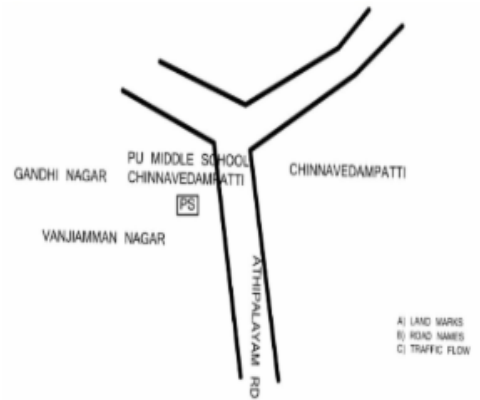

Google Map View

Polling Station Building Front View

Polling Station Front View

Cad View

Key MAP View

1 பெயர் : சுப்ரமணியம் தந்தை பெயர்: அருணாசலம் வீட்டு எண் : 1 வயது : 71 பாலினம் : ஆண்	WJB3162765 Photo is available	2 பெயர் : பாக்கிய வட்சுமி கணவர் பெயர்: சுப்ரமணியன் வீட்டு எண் : 1 வயது : 62 பாலினம் : பெண்	WJB3162757 Photo is available	3 பெயர் : தியாகராஜன் தந்தை பெயர்: சுப்பிரமணியம் வீட்டு எண் : 1 வயது : 40 பாலினம் : ஆண்	JRT3913126 Photo is available
4 பெயர் : வித்யா கணவர் பெயர்: தியாகராஜன் வீட்டு எண் : 1 வயது : 39 பாலினம் : பெண்	WJB3162740 Photo is available	5 பெயர் : சரண்யா தந்தை பெயர்: சுப்ரமணியம் வீட்டு எண் : 1 வயது : 33 பாலினம் : பெண்	WJB1096056 Photo is available	6 பெயர் : இராஜாராம் தந்தை பெயர்: வேலுசாமி வீட்டு எண் : 1 வயது : 33 பாலினம் : ஆண்	WJB1333228 Photo is available
7 பெயர் : நரேன் சி எஸ் தந்தை பெயர்: சாமிநாதன் வீட்டு எண் : 1/1 வயது : 20 பாலினம் : ஆண்	WJB4686309 Photo is available	8 பெயர் : கோட்டுத்துரை தந்தை பெயர்: பெருமாள் வீட்டு எண் : 1/15 வயது : 39 பாலினம் : ஆண்	WJB4343646 Photo is available	9 பெயர் : மேனகா கணவர் பெயர்: வேலுசாமி வீட்டு எண் : 1/15 வயது : 34 பாலினம் : பெண்	WJB4342705 Photo is available
S 10 பெயர் : ராஜாத்தி கணவர் பெயர்: கணேஷ் வீட்டு எண் : 2 வயது : 47 பாலினம் : பெண்	WJB1333186 Photo is available	11 பெயர் : பிரியதர்ஷினி தந்தை பெயர்: செந்தில் குமார் வீட்டு எண் : 2-1 வயது : 28 பாலினம் : பெண்	WJB3032497 Photo is available	12 பெயர் : சாந்தி கணவர் பெயர்: பிரபாகரன் வீட்டு எண் : 2-2 வயது : 47 பாலினம் : பெண்	WJB0549956 Photo is available
13 பெயர் : மோகன் தந்தை பெயர்: ரங்கசாமி வீட்டு எண் : 2-21 வயது : 55 பாலினம் : ஆண்	WJB1542737 Photo is available	14 பெயர் : கல்யாணசுந்தரம் தந்தை பெயர்: முத்துசாமி வீட்டு எண் : 2-24A வயது : 66 பாலினம் : ஆண்	JRT3913670 Photo is available	15 பெயர் : துர்கா தேவி கணவர் பெயர்: கணேஷ் வீட்டு எண் : 2/24எர் வயது : 34 பாலினம் : பெண்	WJB4232872 Photo is available
16 பெயர் : ஜெகந்நாதன் தந்தை பெயர்: கோவிந்தராஜ் வீட்டு எண் : 2-24D வயது : 49 பாலினம் : ஆண்	WJB1814029 Photo is available	17 பெயர் : சுதா கணவர் பெயர்: பழனிசாமி வீட்டு எண் : 2-24D வயது : 40 பாலினம் : பெண்	WJB1814037 Photo is available	18 பெயர் : மணியன் தந்தை பெயர்: ராமசாமி வீட்டு எண் : 2-27 வயது : 62 பாலினம் : ஆண்	WJB4003455 Photo is available
19 பெயர் : அபர்ணா தந்தை பெயர்: ராதாகிருஷ்ணன் வீட்டு எண் : 2/43Aஆசிரியர் காலனி சின்னவேடம் வயது : 21 பாலினம் : பெண்	WJB4698478 Photo is available	20 பெயர் : அம்பிளி க கணவர் பெயர்: ராதாகிருஷ்ணன் வீட்டு எண் : 2/43ஏ ஆசிரியர் காலனி வயது : 49 பாலினம் : பெண்	WJB0213553 Photo is available	21 பெயர் : சாந்தினி ஸ்ரீ கணவர் பெயர்: கணேசன் வீட்டு எண் : 3 வயது : 54 பாலினம் : பெண்	WJB1814045 Photo is available
22 பெயர் : கணேசன் தந்தை பெயர்: ராசு வீட்டு எண் : 3 வயது : 51 பாலினம் : ஆண்	WJB1814052 Photo is available	23 பெயர் : பிரகாஷ் தந்தை பெயர்: சண்முகம் வீட்டு எண் : 3 வயது : 36 பாலினம் : ஆண்	WJB3032588 Photo is available	24 பெயர் : உதயகுமார் தந்தை பெயர்: கணபதி வீட்டு எண் : 3-1 வயது : 66 பாலினம் : ஆண்	WJB2678084 Photo is available
25 பெயர் : நீலாவதி கணவர் பெயர்: உதயகுமார் வீட்டு எண் : 3-1 வயது : 61 பாலினம் : பெண்	WJB2678076 Photo is available	26 பெயர் : சண்முகம் தந்தை பெயர்: செல்லக்குட்டி வீட்டு எண் : 3-5 வயது : 65 பாலினம் : ஆண்	JRT3913845 Photo is available	27 பெயர் : கனகரத்தினம் கணவர் பெயர்: சண்முகம் வீட்டு எண் : 3-5 வயது : 58 பாலினம் : பெண்	JRT3913852 Photo is available
28 பெயர் : பூஷ்பலதா கணவர் பெயர்: சுரேஷ் வீட்டு எண் : 3-7 வயது : 43 பாலினம் : பெண்	WJB2138477 Photo is available	29 பெயர் : பிரியதர்ஷினி சு தந்தை பெயர்: சுரேஷ் வீட்டு எண் : 3/7 வயது : 19 பாலினம் : பெண்	WJB4973541 Photo is available	30 பெயர் : ராயப்பன் தந்தை பெயர்: பெரியகவுண்டர் வீட்டு எண் : 4 வயது : 74 பாலினம் : ஆண்	WJB4003463 Photo is available