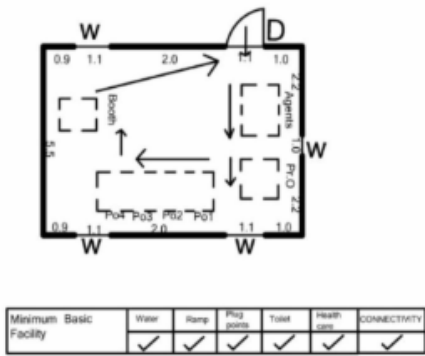

Google Map View

Polling Station Building Front View

Polling Station Front View

Cad View

Key MAP View

1 பெயர் : விஸ்வநாதன் தந்தை பெயர்: ரங்கநாதன் - வீட்டு எண் : 1 வயது : 57 பாலினம் : ஆண்	WJB1049436 Photo is available	2 பெயர் : விமலா கணவர் பெயர்: விஸ்வநாதன் - வீட்டு எண் : 1 வயது : 52 பாலினம் : பெண்	WJB1049220 Photo is available	3 பெயர் : கோகுல் தந்தை பெயர்: விஷ்வநாதன் வீட்டு எண் : 1 வயது : 25 பாலினம் : ஆண்	WJB3345295 Photo is available
4 பெயர் : யாதேஷ் வரன் தந்தை பெயர்: சுரேஷ் வீட்டு எண் : 1/2 வயது : 25 பாலினம் : ஆண்	WJB4342523 Photo is available	5 பெயர் : பொன்னுசாமி தந்தை பெயர்: கிருஷ்ணசாமி - வீட்டு எண் : 2 வயது : 69 பாலினம் : ஆண்	WJB1049824 Photo is available	6 பெயர் : புவனேஸ்வரி கணவர் பெயர்: பொன்னுசாமி - வீட்டு எண் : 2 வயது : 59 பாலினம் : பெண்	WJB1049378 Photo is available
7 பெயர் : அசோக் தந்தை பெயர்: பொன்னுசாமி வீட்டு எண் : 2 வயது : 33 பாலினம் : ஆண்	WJB1335496 Photo is available	8 பெயர் : சந்தோஷ்லட்சுமணன் தந்தை பெயர்: காளிமுத்து வீட்டு எண் : 2 வயது : 29 பாலினம் : ஆண்	WJB2270871 Photo is available	9 பெயர் : செளமியாரமாதேவி தந்தை பெயர்: காளிமுத்து வீட்டு எண் : 2 வயது : 29 பாலினம் : பெண்	WJB2270879 Photo is available
10 பெயர் : இந்து கோபாலன் கணவர் பெயர்: வினோத் பொ வீட்டு எண் : 2 வயது : 29 பாலினம் : பெண்	WJB4159281 Photo is available	11 பெயர் : பிரனேஷ் அடைக்கலம் தந்தை பெயர்: அடைக்கலம் வீட்டு எண் : 2 வயது : 23 பாலினம் : ஆண்	WJB4630612 Photo is available	12 பெயர் : செளந்தரராஜன் தந்தை பெயர்: மணி வீட்டு எண் : 3 வயது : 68 பாலினம் : ஆண்	WJB1989854 Photo is available
13 பெயர் : கார்த்திக் தந்தை பெயர்: ஜீவன் மூர்த்தி வீட்டு எண் : 3 வயது : 40 பாலினம் : ஆண்	WJB2524890 Photo is available	14 பெயர் : மகாலட்சுமி கார்த்திக் கணவர் பெயர்: கார்த்திக் வீட்டு எண் : 3 வயது : 33 பாலினம் : பெண்	ZBK0866194 Photo is available	15 பெயர் : ஜோதிமணி கணவர் பெயர்: கோபாலகிருஷ்ணன் வீட்டு எண் : 3-1 வயது : 56 பாலினம் : பெண்	WJB4005732 Photo is available
16 பெயர் : பாப்பத்தி கணவர் பெயர்: அறுச்சாமி வீட்டு எண் : 3-29c வயது : 29 பாலினம் : பெண்	WJB3033230 Photo is available	17 பெயர் : சாந்தி கணவர் பெயர்: பாலகிருஷ்ணன் வீட்டு எண் : 3-44 வயது : 48 பாலினம் : பெண்	WJB4005740 Photo is available	18 பெயர் : பதிஸ்ரி பா ச தந்தை பெயர்: பாலகிருஷ்ணன் வீட்டு எண் : 3/44 வயது : 20 பாலினம் : பெண்	WJB4734505 Photo is available
19 பெயர் : காவ்யா பாக்யவான் தந்தை பெயர்: பகியாவந் வீட்டு எண் : 3/44 ஏ வயது : 22 பாலினம் : பெண்	WJB4630729 Photo is available	20 பெயர் : கயல்விழி கணவர் பெயர்: முருகன் வீட்டு எண் : 3-44E வயது : 35 பாலினம் : பெண்	WJB1544063 Photo is available	21 பெயர் : காவியா தந்தை பெயர்: பாக்கியவான் வீட்டு எண் : 3/44ஈ வயது : 22 பாலினம் : பெண்	WJB4734489 Photo is available
22 பெயர் : பாக்கியவான் மா தந்தை பெயர்: மாட்சாமி வீட்டு எண் : 3-44-E வயது : 45 பாலினம் : ஆண்	JRT3919735 Photo is available	23 பெயர் : நிதீஷ் தந்தை பெயர்: ராஜன் வீட்டு எண் : 3/45 வயது : 20 பாலினம் : ஆண்	WJB4734497 Photo is available	24 பெயர் : காமாட்சி தந்தை பெயர்: கிருஷ்ணன் வீட்டு எண் : 4 வயது : 46 பாலினம் : ஆண்	WJB2678605 Photo is available
25 பெயர் : பூங்கொடி கணவர் பெயர்: காமாட்சி வீட்டு எண் : 4 வயது : 43 பாலினம் : பெண்	WJB2678647 Photo is available	26 பெயர் : பரிமளா தந்தை பெயர்: ஜெயபால் வீட்டு எண் : 4 வயது : 33 பாலினம் : பெண்	WJB2138873 Photo is available	27 பெயர் : விக்னேஷ் தந்தை பெயர்: கதிர்வேல் வீட்டு எண் : 4 வயது : 30 பாலினம் : ஆண்	WJB1989961 Photo is available
28 பெயர் : ராஜாமணி கணவர் பெயர்: தங்கவேல் வீட்டு எண் : 5 வயது : 78 பாலினம் : பெண்	WJB4005757 Photo is available	29 பெயர் : சம்பத்துமார் தந்தை பெயர்: ராமசாமி வீட்டு எண் : 5 வயது : 52 பாலினம் : ஆண்	WJB3097617 Photo is available	30 பெயர் : புவனேஸ்வரி தந்தை பெயர்: தங்கவேல் வீட்டு எண் : 5 வயது : 46 பாலினம் : பெண்	JRT3918323 Photo is available