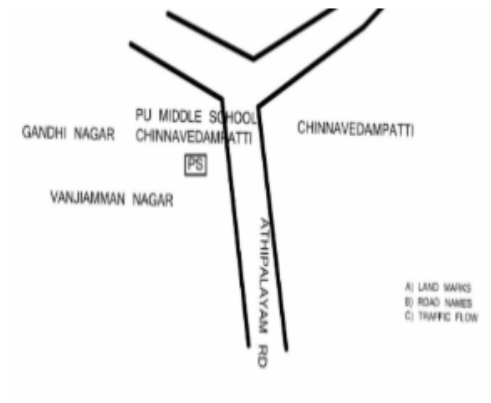

Google Map View

Polling Station Building Front View

Polling Station Front View

Cad View

Key MAP View

1 பெயர் : விஸ்வநாதன் தந்தை பெயர்: ரங்கநாதன் - வீட்டு எண் : 1 வயது : 57 பாலினம் : ஆண்	WJB1049436 Photo is available	2 பெயர் : விமலா கணவர் பெயர்: விஸ்வநாதன் - வீட்டு எண் : 1 வயது : 52 பாலினம் : பெண்	WJB1049220 Photo is available	3 பெயர் : கோகுல் தந்தை பெயர்: விஷ்வநாதன் வீட்டு எண் : 1 வயது : 25 பாலினம் : ஆண்	WJB3345295 Photo is available
4 பெயர் : யாதேஷ் வரன் தந்தை பெயர்: சுரேஷ் வீட்டு எண் : 1/2 வயது : 25 பாலினம் : ஆண்	WJB4342523 Photo is available	5 பெயர் : பொன்னுசாமி தந்தை பெயர்: கிருஷ்ணசாமி - வீட்டு எண் : 2 வயது : 69 பாலினம் : ஆண்	WJB1049824 Photo is available	6 பெயர் : புவனேஸ்வரி கணவர் பெயர்: பொன்னுசாமி - வீட்டு எண் : 2 வயது : 59 பாலினம் : பெண்	WJB1049378 Photo is available
7 பெயர் : அசோக் தந்தை பெயர்: பொன்னுசாமி வீட்டு எண் : 2 வயது : 33 பாலினம் : ஆண்	WJB1335496 Photo is available	8 பெயர் : சந்தோஷ்லட்சுமணன் தந்தை பெயர்: காளிமுத்து வீட்டு எண் : 2 வயது : 29 பாலினம் : ஆண்	WJB2270871 Photo is available	9 பெயர் : செளமியாரமாதேவி தந்தை பெயர்: காளிமுத்து வீட்டு எண் : 2 வயது : 29 பாலினம் : பெண்	WJB2270879 Photo is available
10 பெயர் : இந்து கோபாலன் கணவர் பெயர்: வினோத் பொ வீட்டு எண் : 2 வயது : 29 பாலினம் : பெண்	WJB4159281 Photo is available	11 பெயர் : பிரனேஷ் அடைக்கலம் தந்தை பெயர்: அடைக்கலம் வீட்டு எண் : 2 வயது : 23 பாலினம் : ஆண்	WJB4630612 Photo is available	12 பெயர் : செளந்தரராஜன் தந்தை பெயர்: மணி வீட்டு எண் : 3 வயது : 68 பாலினம் : ஆண்	WJB1989854 Photo is available
13 பெயர் : கார்த்திக் தந்தை பெயர்: ஜீவன் மூர்த்தி வீட்டு எண் : 3 வயது : 40 பாலினம் : ஆண்	WJB2524890 Photo is available	14 பெயர் : மகாலட்சுமி கார்த்திக் கணவர் பெயர்: கார்த்திக் வீட்டு எண் : 3 வயது : 33 பாலினம் : பெண்	ZBK0866194 Photo is available	15 பெயர் : ஜோதிமணி கணவர் பெயர்: கோபாலகிருஷ்ணன் வீட்டு எண் : 3-1 வயது : 56 பாலினம் : பெண்	WJB4005732 Photo is available
16 பெயர் : பாப்பத்தி கணவர் பெயர்: அறுச்சாமி வீட்டு எண் : 3-29c வயது : 29 பாலினம் : பெண்	WJB3033230 Photo is available	17 பெயர் : சாந்தி கணவர் பெயர்: பாலகிருஷ்ணன் வீட்டு எண் : 3-44 வயது : 48 பாலினம் : பெண்	WJB4005740 Photo is available	18 பெயர் : பதிஸ்ரி பா ச தந்தை பெயர்: பாலகிருஷ்ணன் வீட்டு எண் : 3/44 வயது : 20 பாலினம் : பெண்	WJB4734505 Photo is available
19 பெயர் : காவ்யா பாக்யவான் தந்தை பெயர்: பகியாவந் வீட்டு எண் : 3/44 ஏ வயது : 22 பாலினம் : பெண்	WJB4630729 Photo is available	20 பெயர் : கயல்விழி கணவர் பெயர்: முருகன் வீட்டு எண் : 3-44E வயது : 35 பாலினம் : பெண்	WJB1544063 Photo is available	21 பெயர் : காவியா தந்தை பெயர்: பாக்கியவான் வீட்டு எண் : 3/44ஈ வயது : 22 பாலினம் : பெண்	WJB4734489 Photo is available
22 பெயர் : பாக்கியவான் மா தந்தை பெயர்: மாட்சாமி வீட்டு எண் : 3-44-E வயது : 45 பாலினம் : ஆண்	JRT3919735 Photo is available	23 பெயர் : நிதீஷ் தந்தை பெயர்: ராஜன் வீட்டு எண் : 3/45 வயது : 20 பாலினம் : ஆண்	WJB4734497 Photo is available	24 பெயர் : காமாட்சி தந்தை பெயர்: கிருஷ்ணன் வீட்டு எண் : 4 வயது : 46 பாலினம் : ஆண்	WJB2678605 Photo is available
25 பெயர் : பூங்கொடி கணவர் பெயர்: காமாட்சி வீட்டு எண் : 4 வயது : 43 பாலினம் : பெண்	WJB2678647 Photo is available	26 பெயர் : பரிமளா தந்தை பெயர்: ஜெயபால் வீட்டு எண் : 4 வயது : 33 பாலினம் : பெண்	WJB2138873 Photo is available	27 பெயர் : விக்னேஷ் தந்தை பெயர்: கதிர்வேல் வீட்டு எண் : 4 வயது : 30 பாலினம் : ஆண்	WJB1989961 Photo is available
28 பெயர் : ராஜாமணி கணவர் பெயர்: தங்கவேல் வீட்டு எண் : 5 வயது : 78 பாலினம் : பெண்	WJB4005757 Photo is available	29 பெயர் : சம்பத்துமார் தந்தை பெயர்: ராமசாமி வீட்டு எண் : 5 வயது : 52 பாலினம் : ஆண்	WJB3097617 Photo is available	30 பெயர் : புவனேஸ்வரி தந்தை பெயர்: தங்கவேல் வீட்டு எண் : 5 வயது : 46 பாலினம் : பெண்	JRT3918323 Photo is available