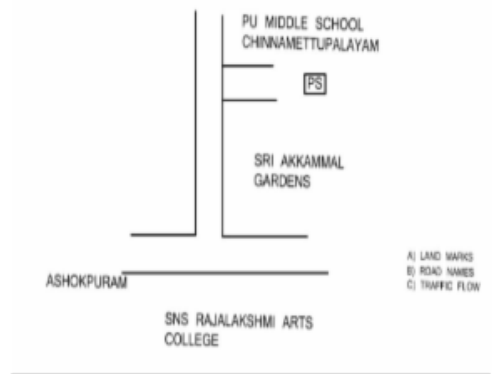

Google Map View

Polling Station Building Front View

Polling Station Front View

Cad View

Minimum Basic Facility	Water	Ramp	Pkg points	Toilet	Health care	CONNECTIVITY
	✓	✓	✓	✓	✓	✓

Key MAP View

1 பெயர் : வனஜா கணவர் பெயர் : சுந்தர்ராஜன் வீட்டு எண் : 1 வயது : 80 பாலினம் : பெண் Photo is available	WJB4009213	2 பெயர் : ரத்தினம் கணவர் பெயர் : செல்வராஜ் வீட்டு எண் : 1 வயது : 47 பாலினம் : பெண் Photo is available	WJB1545607	3 பெயர் : அம்சவேணி கணவர் பெயர் : சண்முகவேல் வீட்டு எண் : 1 வயது : 45 பாலினம் : பெண் Photo is available	WJB3164043
4 பெயர் : வேல்முருகன் தந்தை பெயர் : சுடலை முத்து வீட்டு எண் : 1 வயது : 40 பாலினம் : ஆண் Photo is available	WJB1545433	5 பெயர் : கார்த்தி தாயின் பெயர் : ரஞ்சம்மாள் வீட்டு எண் : 1 வயது : 31 பாலினம் : ஆண் Photo is available	WJB1545383	6 பெயர் : அருண் குமார் தந்தை பெயர் : ரவி வீட்டு எண் : 1 வயது : 27 பாலினம் : ஆண் Photo is available	WJB3164266
7 பெயர் : கோகுலகிருஷ்ணன் தந்தை பெயர் : சண்முகம் வீட்டு எண் : 1 வயது : 27 பாலினம் : ஆண் Photo is available	WJB3164324	# 8 பெயர் : அஷ்வினி தந்தை பெயர் : ரமேஷ்குமார் வீட்டு எண் : 1-1 வயது : 37 பாலினம் : பெண் Photo is available	WJB1894708	9 பெயர் : செண்பகம் தந்தை பெயர் : துரைராஜ் வீட்டு எண் : 1/9 வயது : 38 பாலினம் : பெண் Photo is available	JRT3767993
10 பெயர் : விஜயகுமார் தே தந்தை பெயர் : தேவராஜ் வீட்டு எண் : 1/14எ வயது : 42 பாலினம் : ஆண் Photo is available	WJB3261179	11 பெயர் : சொர்ணம்பிகை தந்தை பெயர் : ரஞ்சித் வீட்டு எண் : 1/24 வயது : 25 பாலினம் : பெண் Photo is available	WJB4340337	12 பெயர் : ரமகேஸ்வரன் தந்தை பெயர் : ரஞ்சித் ப வீட்டு எண் : 1/24 வயது : 23 பாலினம் : ஆண் Photo is available	WJB4319463
13 பெயர் : ஸ்ரீகாந்த் தந்தை பெயர் : கார்த்திகேயன் வீட்டு எண் : 1/25 வயது : 22 பாலினம் : ஆண் Photo is available	WJB4632162	14 பெயர் : ரங்கசாமி தந்தை பெயர் : பிரம்மன் வீட்டு எண் : 1/27 வயது : 60 பாலினம் : ஆண் Photo is available	JRT3934239	15 பெயர் : மரகதமணி கணவர் பெயர் : ரங்கசாமி வீட்டு எண் : 1/27 வயது : 43 பாலினம் : பெண் Photo is available	JRT3935350
16 பெயர் : ஜனார்தனன் தந்தை பெயர் : ரங்கசாமி வீட்டு எண் : 1/27 வயது : 23 பாலினம் : ஆண் Photo is available	WJB4290979	17 பெயர் : சத்யநிபா பாபு தந்தை பெயர் : பாபு வீட்டு எண் : 1/52 வயது : 22 பாலினம் : பெண் Photo is available	WJB5133905	18 பெயர் : சத்யா நஜீபா தந்தை பெயர் : பாபு வீட்டு எண் : 1 வயது : 24 பாலினம் : பெண் Photo is available	WJB4288114
19 பெயர் : விஜயலட்சுமி கணவர் பெயர் : நந்தகோபால் வீட்டு எண் : 1-72 வயது : 55 பாலினம் : பெண் Photo is available	WJB1545169	20 பெயர் : வெங்கட் பாலாஜி தந்தை பெயர் : நந்தகோபால் வீட்டு எண் : 1-72 வயது : 26 பாலினம் : ஆண் Photo is available	WJB3345774	21 பெயர் : அவனியம்மாள் கணவர் பெயர் : குணசேகரன் வீட்டு எண் : 1/76 வயது : 51 பாலினம் : பெண் Photo is available	WJB3346194
22 பெயர் : குகன் தந்தை பெயர் : குணசேகரன் வீட்டு எண் : 1-76ஏ வயது : 23 பாலினம் : ஆண் Photo is available	WJB4287942	23 பெயர் : ராஜா தந்தை பெயர் : ராஜூ வீட்டு எண் : 1-98 வயது : 35 பாலினம் : ஆண் Photo is available	WJB1335892	24 பெயர் : மீனா கணவர் பெயர் : ராஜா வீட்டு எண் : 1-98 வயது : 31 பாலினம் : பெண் Photo is available	WJB1336403
25 பெயர் : ரமேஷ்குமார் சி தந்தை பெயர் : ஆர் கே சித்தா வீட்டு எண் : 1-108 வயது : 65 பாலினம் : ஆண் Photo is available	WJB0126805	26 பெயர் : கலைவாணி ர கணவர் பெயர் : ரமேஷ்குமார் வீட்டு எண் : 1-108 வயது : 59 பாலினம் : பெண் Photo is available	WJB0126813	# 27 பெயர் : தாரினி ர தந்தை பெயர் : ரமேஷ்குமார் சி வீட்டு எண் : 1-108 வயது : 33 பாலினம் : பெண் Photo is available	WJB1336643
28 பெயர் : சாந்தாமணி கணவர் பெயர் : சுவாமிநாதன் வீட்டு எண் : 1-109 வயது : 77 பாலினம் : பெண் Photo is available	WJB0126839	29 பெயர் : விஷ்ணுராம் தந்தை பெயர் : சுவாமிநாதன் வீட்டு எண் : 1/109 Athithiravidar St வயது : 50 பாலினம் : ஆண் Photo is available	WJB1336742	30 பெயர் : ஹேமலதா தந்தை பெயர் : சண்முகவேல் வீட்டு எண் : 1-124 வயது : 28 பாலினம் : பெண் Photo is available	WJB3164001