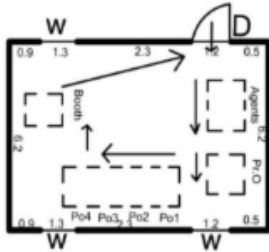

Google Map View

Polling Station Building Front View

Polling Station Front View

Cad View

Minimum Basic Facility	Water	Ramp	Pkg points	Toilet	Health care	CONNECTIVITY
	✓	✓	✓	✓	✓	✓

Key MAP View

1 பெயர் : வனஜா கணவர் பெயர் : சுந்தர்ராஜன் வீட்டு எண் : 1 வயது : 80 பாலினம் : பெண் Photo is available	WJB4009213	2 பெயர் : ரத்தினம் கணவர் பெயர் : செல்வராஜ் வீட்டு எண் : 1 வயது : 47 பாலினம் : பெண் Photo is available	WJB1545607	3 பெயர் : அம்சவேணி கணவர் பெயர் : சண்முகவேல் வீட்டு எண் : 1 வயது : 45 பாலினம் : பெண் Photo is available	WJB3164043
4 பெயர் : வேல்முருகன் தந்தை பெயர் : சுடலை முத்து வீட்டு எண் : 1 வயது : 40 பாலினம் : ஆண் Photo is available	WJB1545433	5 பெயர் : கார்த்தி தாயின் பெயர் : ரஞ்சம்மாள் வீட்டு எண் : 1 வயது : 31 பாலினம் : ஆண் Photo is available	WJB1545383	6 பெயர் : அருண் குமார் தந்தை பெயர் : ரவி வீட்டு எண் : 1 வயது : 27 பாலினம் : ஆண் Photo is available	WJB3164266
7 பெயர் : கோகுலகிருஷ்ணன் தந்தை பெயர் : சண்முகம் வீட்டு எண் : 1 வயது : 27 பாலினம் : ஆண் Photo is available	WJB3164324	# 8 பெயர் : அஷ்வினி தந்தை பெயர் : ரமேஷ்குமார் வீட்டு எண் : 1-1 வயது : 37 பாலினம் : பெண் Photo is available	WJB1894708	9 பெயர் : செண்பகம் தந்தை பெயர் : துரைராஜ் வீட்டு எண் : 1/9 வயது : 38 பாலினம் : பெண் Photo is available	JRT3767993
10 பெயர் : விஜயகுமார் தே தந்தை பெயர் : தேவராஜ் வீட்டு எண் : 1/14எ வயது : 42 பாலினம் : ஆண் Photo is available	WJB3261179	11 பெயர் : சொர்ணம்பிகை தந்தை பெயர் : ரஞ்சித் வீட்டு எண் : 1/24 வயது : 25 பாலினம் : பெண் Photo is available	WJB4340337	12 பெயர் : ரமகேஸ்வரன் தந்தை பெயர் : ரஞ்சித் ப வீட்டு எண் : 1/24 வயது : 23 பாலினம் : ஆண் Photo is available	WJB4319463
13 பெயர் : ஸ்ரீகாந்த் தந்தை பெயர் : கார்த்திகேயன் வீட்டு எண் : 1/25 வயது : 22 பாலினம் : ஆண் Photo is available	WJB4632162	14 பெயர் : ரங்கசாமி தந்தை பெயர் : பிரம்மன் வீட்டு எண் : 1/27 வயது : 60 பாலினம் : ஆண் Photo is available	JRT3934239	15 பெயர் : மரகதமணி கணவர் பெயர் : ரங்கசாமி வீட்டு எண் : 1/27 வயது : 43 பாலினம் : பெண் Photo is available	JRT3935350
16 பெயர் : ஜனார்தனன் தந்தை பெயர் : ரங்கசாமி வீட்டு எண் : 1/27 வயது : 23 பாலினம் : ஆண் Photo is available	WJB4290979	17 பெயர் : சத்யநிபா பாபு தந்தை பெயர் : பாபு வீட்டு எண் : 1/52 வயது : 22 பாலினம் : பெண் Photo is available	WJB5133905	18 பெயர் : சத்யா நஜீபா தந்தை பெயர் : பாபு வீட்டு எண் : 1 வயது : 24 பாலினம் : பெண் Photo is available	WJB4288114
19 பெயர் : விஜயலட்சுமி கணவர் பெயர் : நந்தகோபால் வீட்டு எண் : 1-72 வயது : 55 பாலினம் : பெண் Photo is available	WJB1545169	20 பெயர் : வெங்கட் பாலாஜி தந்தை பெயர் : நந்தகோபால் வீட்டு எண் : 1-72 வயது : 26 பாலினம் : ஆண் Photo is available	WJB3345774	21 பெயர் : அவனியம்மாள் கணவர் பெயர் : குணசேகரன் வீட்டு எண் : 1/76 வயது : 51 பாலினம் : பெண் Photo is available	WJB3346194
22 பெயர் : குகன் தந்தை பெயர் : குணசேகரன் வீட்டு எண் : 1-76ஏ வயது : 23 பாலினம் : ஆண் Photo is available	WJB4287942	23 பெயர் : ராஜா தந்தை பெயர் : ராஜூ வீட்டு எண் : 1-98 வயது : 35 பாலினம் : ஆண் Photo is available	WJB1335892	24 பெயர் : மீனா கணவர் பெயர் : ராஜா வீட்டு எண் : 1-98 வயது : 31 பாலினம் : பெண் Photo is available	WJB1336403
25 பெயர் : ரமேஷ்குமார் சி தந்தை பெயர் : ஆர் கே சித்தா வீட்டு எண் : 1-108 வயது : 65 பாலினம் : ஆண் Photo is available	WJB0126805	26 பெயர் : கலைவாணி ர கணவர் பெயர் : ரமேஷ்குமார் வீட்டு எண் : 1-108 வயது : 59 பாலினம் : பெண் Photo is available	WJB0126813	# 27 பெயர் : தாரினி ர தந்தை பெயர் : ரமேஷ்குமார் சி வீட்டு எண் : 1-108 வயது : 33 பாலினம் : பெண் Photo is available	WJB1336643
28 பெயர் : சாந்தாமணி கணவர் பெயர் : சுவாமிநாதன் வீட்டு எண் : 1-109 வயது : 77 பாலினம் : பெண் Photo is available	WJB0126839	29 பெயர் : விஷ்ணுராம் தந்தை பெயர் : சுவாமிநாதன் வீட்டு எண் : 1/109 Athithiravidar St வயது : 50 பாலினம் : ஆண் Photo is available	WJB1336742	30 பெயர் : ஹேமலதா தந்தை பெயர் : சண்முகவேல் வீட்டு எண் : 1-124 வயது : 28 பாலினம் : பெண் Photo is available	WJB3164001