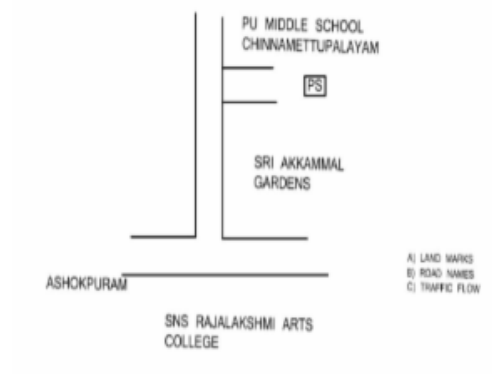

Google Map View

Polling Station Building Front View

Polling Station Front View

Cad View

Minimum Basic Facility	Water	Ramp	Pkg points	Toilet	Health care	CONNECTIVITY
	✓	✓	✓	✓	✓	✓

Key MAP View

1 பெயர் : ஜீவா தந்தை பெயர் : ஜனாகண்ணா வீட்டு எண் : 1 வயது : 55 பாலினம் : பெண் Photo is available	WJB2271391	2 பெயர் : சாந்தி கணவர் பெயர் : ஜீவா வீட்டு எண் : 1 வயது : 50 பாலினம் : பெண் Photo is available	WJB2271399	3 பெயர் : கார்த்திக் தந்தை பெயர் : நாகராஜ் வீட்டு எண் : 1 வயது : 32 பாலினம் : ஆண் Photo is available	WJB2026649
4 பெயர் : மகேஸ் குமார் தந்தை பெயர் : சுப்பிரமணியன் வீட்டு எண் : 1/149 வயது : 32 பாலினம் : ஆண் Photo is available	WJB1336007	5 பெயர் : சீபின் ஜான் தந்தை பெயர் : பென்னி வீட்டு எண் : 2/06 வயது : 25 பாலினம் : ஆண் Photo is available	ATS2781375	6 பெயர் : குமார் தந்தை பெயர் : சுப்பிரமணியன் வீட்டு எண் : 2-21 வயது : 35 பாலினம் : ஆண் Photo is available	WJB1336015
7 பெயர் : அரவிந்த் தந்தை பெயர் : சந்திரசேகர் வீட்டு எண் : 2-21 வயது : 32 பாலினம் : ஆண் Photo is available	WJB1336163	8 பெயர் : சர்மிலி தந்தை பெயர் : சுப்பராயலூர் வீட்டு எண் : 2-21 வயது : 31 பாலினம் : பெண் Photo is available	WJB1336189	9 பெயர் : சுரேஷ் வேங்கோடந் தாயின் பெயர் : சந்திரிகா வீ வீட்டு எண் : 2B, 4 ஈனா 1 அடுக்ககம் வயது : 57 பாலினம் : ஆண் Photo is available	WJB4194528
#2 10 பெயர் : தங்கராஜ் தந்தை பெயர் : காளிதாசன் வீட்டு எண் : 3-1,3-2 வயது : 57 பாலினம் : ஆண் Photo is available	IBU0551648	11 பெயர் : சரஸ்வதி கணவர் பெயர் : தங்கராஜ் வீட்டு எண் : 3-1,3-2 வயது : 53 பாலினம் : பெண் Photo is available	IBU1030774	12 பெயர் : அஸ்வின தந்தை பெயர் : தங்கராஜ் வீட்டு எண் : 3-1,3-2 வயது : 27 பாலினம் : ஆண் Photo is available	IBU2507812
13 பெயர் : பவித்ரா தாயின் பெயர் : சரஸ்வதி வீட்டு எண் : 3-1,3-2 வயது : 23 பாலினம் : பெண் Photo is available	WJB4736716	14 பெயர் : பாரதா கணவர் பெயர் : ஜெகதீசன் வீட்டு எண் : 4 இன்1 வயது : 46 பாலினம் : பெண் Photo is available	WDZ1298611	15 பெயர் : நிஷா கணவர் பெயர் : ரஞ்சித் குமார் வீட்டு எண் : 4இன்1 வயது : 41 பாலினம் : பெண் Photo is available	WTD0988261
16 பெயர் : கோபிநாத் தந்தை பெயர் : சுப்பண்ணா வீட்டு எண் : 4 இன் 1 அடுக்ககம் மனை- 20எ1,2எ வயது : 50 பாலினம் : ஆண் Photo is available	RUS1979517	17 பெயர் : பிரபாவதி கணவர் பெயர் : கோபிநாத் வீட்டு எண் : 4 இன் 1 அடுக்ககம் மனை- 20எ1,2எ வயது : 43 பாலினம் : பெண் Photo is available	RUS0294868	18 பெயர் : சித்தார்த் தந்தை பெயர் : சந்திரன் வீட்டு எண் : 4வது க்ராஸ் தெரு வயது : 20 பாலினம் : ஆண் Photo is available	WJB4759924
# 19 பெயர் : முத்துக்குமார் முத்துக்கிருஷ்ணன் தந்தை பெயர் : முத்துக்கிருஷ்ணன் வீட்டு எண் : 4-வது தெரு வயது : 56 பாலினம் : ஆண் Photo is available	JRT4046991	20 பெயர் : ஷர்மிளா கணவர் பெயர் : முத்துக்குமார் வீட்டு எண் : 4 வது தெரு வயது : 46 பாலினம் : பெண் Photo is available	JRT4047007	# 21 பெயர் : கோமதிநாயகம் தந்தை பெயர் : சுப்பையா வீட்டு எண் : 5-எ வயது : 70 பாலினம் : ஆண் Photo is available	WJB2278479
# 22 பெயர் : ஜோதீஸ்வரி கணவர் பெயர் : கோமதிநாயகம் வீட்டு எண் : 5-எ வயது : 58 பாலினம் : பெண் Photo is available	WJB2278487	# 23 பெயர் : வனராஜன் தந்தை பெயர் : கோமதிநாயகம் வீட்டு எண் : 5-எ வயது : 37 பாலினம் : ஆண் Photo is available	WJB2278495	24 பெயர் : திவ்யா தந்தை பெயர் : செல்வம் வீட்டு எண் : 6டி, வயது : 31 பாலினம் : பெண் Photo is available	XSS2192391
25 பெயர் : நவீன் சந்திரா கந்தா தந்தை பெயர் : பாஸ்கரன் நம்பி அலார் வீட்டு எண் : 6டி, 4 இன் 1 அடுக்ககம் வயது : 38 பாலினம் : ஆண் Photo is available	ZDR3712312	26 பெயர் : ஜெகதீசன் தந்தை பெயர் : பாலா கந்தசாமி வீட்டு எண் : 7B வயது : 51 பாலினம் : ஆண் Photo is available	WDZ1298603	27 பெயர் : அனு தந்தை பெயர் : ராஜேந்தரன் வீட்டு எண் : 7எ1,4 இன்1 அடுக்ககம் வயது : 30 பாலினம் : பெண் Photo is available	WJB4736708
28 பெயர் : யசோதா ஆர் கணவர் பெயர் : ரகு ஏம் வீட்டு எண் : 7எ வயது : 43 பாலினம் : பெண் Photo is available	WJB4534046	29 பெயர் : மணிமேகலை கணவர் பெயர் : ராஜேந்திரன் வீட்டு எண் : 7வது எ1 வயது : 60 பாலினம் : பெண் Photo is available	XLG0180604	30 பெயர் : ராஜேந்திரன் தந்தை பெயர் : துரைசாமி வீட்டு எண் : 7வது எ11 தெரு வயது : 62 பாலினம் : ஆண் Photo is available	XLG0180596