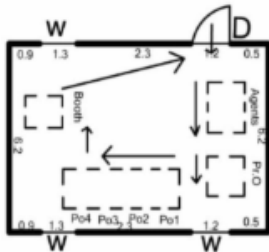

Google Map View

Polling Station Building Front View

Polling Station Front View

Cad View

Minimum Basic Facility	Water	Ramp	Pkg points	Toilet	Health care	CONNECTIVITY
	✓	✓	✓	✓	✓	✓

Key MAP View

1 பெயர் : ஜீவா தந்தை பெயர் : ஜனாகண்ணா வீட்டு எண் : 1 வயது : 55 பாலினம் : பெண் Photo is available	WJB2271391	2 பெயர் : சாந்தி கணவர் பெயர் : ஜீவா வீட்டு எண் : 1 வயது : 50 பாலினம் : பெண் Photo is available	WJB2271399	3 பெயர் : கார்த்திக் தந்தை பெயர் : நாகராஜ் வீட்டு எண் : 1 வயது : 32 பாலினம் : ஆண் Photo is available	WJB2026649
4 பெயர் : மகேஸ் குமார் தந்தை பெயர் : சுப்பிரமணியன் வீட்டு எண் : 1/149 வயது : 32 பாலினம் : ஆண் Photo is available	WJB1336007	5 பெயர் : சீபின் ஜான் தந்தை பெயர் : பென்னி வீட்டு எண் : 2/06 வயது : 25 பாலினம் : ஆண் Photo is available	ATS2781375	6 பெயர் : குமார் தந்தை பெயர் : சுப்பிரமணியன் வீட்டு எண் : 2-21 வயது : 35 பாலினம் : ஆண் Photo is available	WJB1336015
7 பெயர் : அரவிந்த் தந்தை பெயர் : சந்திரசேகர் வீட்டு எண் : 2-21 வயது : 32 பாலினம் : ஆண் Photo is available	WJB1336163	8 பெயர் : சர்மிலி தந்தை பெயர் : சுப்பராயலூர் வீட்டு எண் : 2-21 வயது : 31 பாலினம் : பெண் Photo is available	WJB1336189	9 பெயர் : சுரேஷ் வேங்கோடந் தாயின் பெயர் : சந்திரிகா வீ வீட்டு எண் : 2B, 4 ஈனா 1 அடுக்ககம் வயது : 57 பாலினம் : ஆண் Photo is available	WJB4194528
#2 10 பெயர் : தங்கராஜ் தந்தை பெயர் : காளிதாசன் வீட்டு எண் : 3-1,3-2 வயது : 57 பாலினம் : ஆண் Photo is available	IBU0551648	11 பெயர் : சரஸ்வதி கணவர் பெயர் : தங்கராஜ் வீட்டு எண் : 3-1,3-2 வயது : 53 பாலினம் : பெண் Photo is available	IBU1030774	12 பெயர் : அஸ்வின தந்தை பெயர் : தங்கராஜ் வீட்டு எண் : 3-1,3-2 வயது : 27 பாலினம் : ஆண் Photo is available	IBU2507812
13 பெயர் : பவித்ரா தாயின் பெயர் : சரஸ்வதி வீட்டு எண் : 3-1,3-2 வயது : 23 பாலினம் : பெண் Photo is available	WJB4736716	14 பெயர் : பாரதா கணவர் பெயர் : ஜெகதீசன் வீட்டு எண் : 4 இன்1 வயது : 46 பாலினம் : பெண் Photo is available	WDZ1298611	15 பெயர் : நிஷா கணவர் பெயர் : ரஞ்சித் குமார் வீட்டு எண் : 4இன்1 வயது : 41 பாலினம் : பெண் Photo is available	WTD0988261
16 பெயர் : கோபிநாத் தந்தை பெயர் : சுப்பண்ணா வீட்டு எண் : 4 இன் 1 அடுக்ககம் மனை- 20எ1,2எ வயது : 50 பாலினம் : ஆண் Photo is available	RUS1979517	17 பெயர் : பிரபாவதி கணவர் பெயர் : கோபிநாத் வீட்டு எண் : 4 இன் 1 அடுக்ககம் மனை- 20எ1,2எ வயது : 43 பாலினம் : பெண் Photo is available	RUS0294868	18 பெயர் : சித்தார்த் தந்தை பெயர் : சந்திரன் வீட்டு எண் : 4வது க்ராஸ் தெரு வயது : 20 பாலினம் : ஆண் Photo is available	WJB4759924
# 19 பெயர் : முத்துக்குமார் முத்துக்கிருஷ்ணன் தந்தை பெயர் : முத்துக்கிருஷ்ணன் வீட்டு எண் : 4-வது தெரு வயது : 56 பாலினம் : ஆண் Photo is available	JRT4046991	20 பெயர் : ஷர்மிளா கணவர் பெயர் : முத்துக்குமார் வீட்டு எண் : 4 வது தெரு வயது : 46 பாலினம் : பெண் Photo is available	JRT4047007	# 21 பெயர் : கோமதிநாயகம் தந்தை பெயர் : சுப்பையா வீட்டு எண் : 5-எ வயது : 70 பாலினம் : ஆண் Photo is available	WJB2278479
# 22 பெயர் : ஜோதீஸ்வரி கணவர் பெயர் : கோமதிநாயகம் வீட்டு எண் : 5-எ வயது : 58 பாலினம் : பெண் Photo is available	WJB2278487	# 23 பெயர் : வனராஜன் தந்தை பெயர் : கோமதிநாயகம் வீட்டு எண் : 5-எ வயது : 37 பாலினம் : ஆண் Photo is available	WJB2278495	24 பெயர் : திவ்யா தந்தை பெயர் : செல்வம் வீட்டு எண் : 6டி, வயது : 31 பாலினம் : பெண் Photo is available	XSS2192391
25 பெயர் : நவீன் சந்திரா கந்தா தந்தை பெயர் : பாஸ்கரன் நம்பி அலார் வீட்டு எண் : 6டி, 4 இன் 1 அடுக்ககம் வயது : 38 பாலினம் : ஆண் Photo is available	ZDR3712312	26 பெயர் : ஜெகதீசன் தந்தை பெயர் : பாலா கந்தசாமி வீட்டு எண் : 7B வயது : 51 பாலினம் : ஆண் Photo is available	WDZ1298603	27 பெயர் : அனு தந்தை பெயர் : ராஜேந்தரன் வீட்டு எண் : 7எ1,4 இன்1 அடுக்ககம் வயது : 30 பாலினம் : பெண் Photo is available	WJB4736708
28 பெயர் : யசோதா ஆர் கணவர் பெயர் : ரகு ஏம் வீட்டு எண் : 7எ வயது : 43 பாலினம் : பெண் Photo is available	WJB4534046	29 பெயர் : மணிமேகலை கணவர் பெயர் : ராஜேந்திரன் வீட்டு எண் : 7வது எ1 வயது : 60 பாலினம் : பெண் Photo is available	XLG0180604	30 பெயர் : ராஜேந்திரன் தந்தை பெயர் : துரைசாமி வீட்டு எண் : 7வது எ11 தெரு வயது : 62 பாலினம் : ஆண் Photo is available	XLG0180596