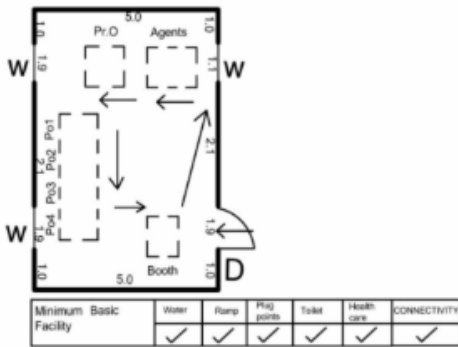

Google Map View

Polling Station Building Front View

AC - 117 Karundampalayam (Front Building View)

Polling Station Front View

AC - 117 Karundampalayam (Front Building View)

Cad View

Key MAP View

<p>S2 1</p> <p>பெயர் : ராமதாஸ் தந்தை பெயர்: ராமசாமி வீட்டு எண் : 1 வயது : 82 பாலினம் : ஆண்</p> <p>Photo is available</p>	WJB2708469	<p>2</p> <p>பெயர் : மாரியம்மாள் தந்தை பெயர்: அந்தோனீராஜ் வீட்டு எண் : 1 வயது : 50 பாலினம் : பெண்</p> <p>Photo is available</p>	WJB0546705	<p>3</p> <p>பெயர் : மணிமேகலை கணவர் பெயர்: தங்கவேலு வீட்டு எண் : 1 வயது : 48 பாலினம் : பெண்</p> <p>Photo is available</p>	WJB1336924
<p>4</p> <p>பெயர் : முரலிதரேந் தந்தை பெயர்: பொன்னுசாமி வீட்டு எண் : 1 வயது : 44 பாலினம் : ஆண்</p> <p>Photo is available</p>	WJB4207510	<p>5</p> <p>பெயர் : ஈஸ்வரி கணவர் பெயர்: ஈஸ்வரன் வீட்டு எண் : 1-3 பி-3 வயது : 77 பாலினம் : பெண்</p> <p>Photo is available</p>	WJB3223260	<p>6</p> <p>பெயர் : பிரீத்திசீயோன் தந்தை பெயர்: ஏசுடியான் வீட்டு எண் : 1-19D வயது : 36 பாலினம் : பெண்</p> <p>Photo is available</p>	WJB0127951
<p>7</p> <p>பெயர் : மணிகண்டன் தந்தை பெயர்: சோனைமுத்து வீட்டு எண் : 1-24 வயது : 40 பாலினம் : ஆண்</p> <p>Photo is available</p>	WJB1818343	<p>8</p> <p>பெயர் : சுசீலா கணவர் பெயர்: ஜெகதீஷ் வீட்டு எண் : 1C வயது : 51 பாலினம் : பெண்</p> <p>Photo is available</p>	WJB0127548	<p>9</p> <p>பெயர் : யோகசுந்தரம் த தந்தை பெயர்: தண்டபாணி வீட்டு எண் : 3/2-1 முதல் தளம் வயது : 50 பாலினம் : ஆண்</p> <p>Photo is available</p>	WJB4538765
<p>10</p> <p>பெயர் : செளமியா ஸ்ரீ பா தந்தை பெயர்: பாஸ்கரன் ர வீட்டு எண் : 3-1 வயது : 20 பாலினம் : பெண்</p> <p>Photo is available</p>	WJB4990990	<p>11</p> <p>பெயர் : சத்யா கணவர் பெயர்: உதயகுமார் வீட்டு எண் : 4 வயது : 42 பாலினம் : பெண்</p> <p>Photo is available</p>	WJB0127845	<p>12</p> <p>பெயர் : சுப்பரமணியம் தந்தை பெயர்: கிருஷ்ணசாமி வீட்டு எண் : 4-76 வயது : 70 பாலினம் : ஆண்</p> <p>Photo is available</p>	WJB0127555
<p>13</p> <p>பெயர் : நடேசன் தந்தை பெயர்: பெரியண்ணன் வீட்டு எண் : 8B வயது : 67 பாலினம் : ஆண்</p> <p>Photo is available</p>	WJB1546092	<p>14</p> <p>பெயர் : சுதாகர் தந்தை பெயர்: நடேசன் வீட்டு எண் : 8B வயது : 45 பாலினம் : ஆண்</p> <p>Photo is available</p>	WJB1546084	<p>15</p> <p>பெயர் : வனிதா கணவர் பெயர்: சுதாகர் வீட்டு எண் : 8B வயது : 39 பாலினம் : பெண்</p> <p>Photo is available</p>	WJB1546100
<p>16</p> <p>பெயர் : ஸ்ரீ சூரிய நடேஷ் சு தந்தை பெயர்: சுதாகர் ந வீட்டு எண் : 8பீ வயது : 20 பாலினம் : ஆண்</p> <p>Photo is available</p>	WJB4916797	<p>17</p> <p>பெயர் : புவனேஸ்வரி கணவர் பெயர்: சந்திரமௌலி வீட்டு எண் : 9 வயது : 58 பாலினம் : பெண்</p> <p>Photo is available</p>	WJB2191203	<p>S 18</p> <p>பெயர் : சிவக்குமார் கணவர் பெயர்: கிரீப்புண்ண வீட்டு எண் : 9 வயது : 48 பாலினம் : பெண்</p> <p>Photo is available</p>	WJB0829044
<p>19</p> <p>பெயர் : விஜயகுமார் தந்தை பெயர்: அங்கமுத்து வீட்டு எண் : 9 வயது : 40 பாலினம் : ஆண்</p> <p>Photo is available</p>	WJB0632679	<p>S 20</p> <p>பெயர் : கல்யாணி கணவர் பெயர்: சிவக்குமார் வீட்டு எண் : 9 வயது : 39 பாலினம் : பெண்</p> <p>Photo is available</p>	WJB0946277	<p>21</p> <p>பெயர் : கண்ணன் தந்தை பெயர்: சந்திரமௌலி வீட்டு எண் : 9 வயது : 36 பாலினம் : ஆண்</p> <p>Photo is available</p>	WJB2191211
<p>22</p> <p>பெயர் : சக்திவேல் தந்தை பெயர்: சந்திரமௌலி வீட்டு எண் : 9 வயது : 32 பாலினம் : ஆண்</p> <p>Photo is available</p>	WJB2191229	<p>23</p> <p>பெயர் : விஸ்வநாதன் தந்தை பெயர்: கணேசன் வீட்டு எண் : 9-47 வயது : 76 பாலினம் : ஆண்</p> <p>Photo is available</p>	WJB0829549	<p>24</p> <p>பெயர் : பிஜூ தந்தை பெயர்: குழந்தைசாமி வீட்டு எண் : 9-71A வயது : 49 பாலினம் : ஆண்</p> <p>Photo is available</p>	WJB1546050
<p>25</p> <p>பெயர் : சஜி தந்தை பெயர்: ஜோசப்ஜான் வீட்டு எண் : 9-71A வயது : 36 பாலினம் : ஆண்</p> <p>Photo is available</p>	WJB1546076	<p>26</p> <p>பெயர் : தர்மராஜ் தந்தை பெயர்: ரங்கசாமி வீட்டு எண் : 9-99 வயது : 37 பாலினம் : ஆண்</p> <p>Photo is available</p>	WJB0127670	<p>27</p> <p>பெயர் : ரவீணா தந்தை பெயர்: குணசேகரன் வீட்டு எண் : 9-189 வயது : 30 பாலினம் : பெண்</p> <p>Photo is available</p>	WJB1818392
<p>28</p> <p>பெயர் : பழனிச்சாமி தந்தை பெயர்: ராமசாமி வீட்டு எண் : 9-194 வயது : 71 பாலினம் : ஆண்</p> <p>Photo is available</p>	WJB0829051	<p>29</p> <p>பெயர் : விமலராஜ் தந்தை பெயர்: பழனிச்சாமி வீட்டு எண் : 9-194 வயது : 37 பாலினம் : ஆண்</p> <p>Photo is available</p>	WJB0829564	<p>30</p> <p>பெயர் : அசோக்சக்தி தந்தை பெயர்: ரவிச்சந்திரன் வீட்டு எண் : 9A வயது : 32 பாலினம் : ஆண்</p> <p>Photo is available</p>	WJB1546126