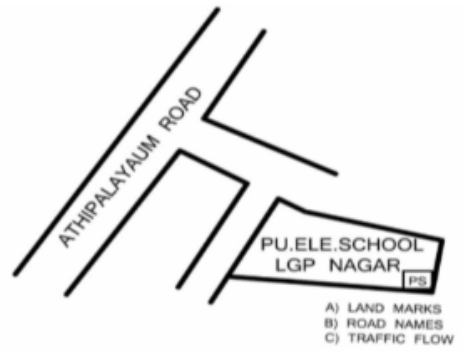

Key MAP View