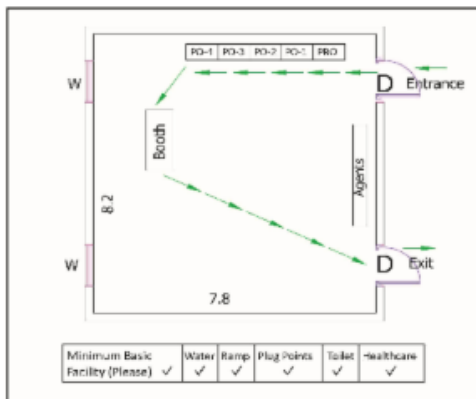

Google Map View

Polling Station Building Front View

AC - 117 Karundampalayam (Front Building View)

Polling Station Front View

AC - 117 Karundampalayam (Front Building View)

Cad View

Key MAP View

1 பெயர் : அலிமா தந்தை பெயர்: முகமது உலேன் வீட்டு எண் : 1 வயது : 43 பாலினம் : ஆண்	WJB1820059 Photo is available	2 பெயர் : விஷ்ணு தந்தை பெயர்: உண்ணி கிருஷ்ணன் வீட்டு எண் : 1 வயது : 27 பாலினம் : ஆண்	WJB3165537 Photo is available	3 பெயர் : ரகுராம் தந்தை பெயர்: பத்மநாபன் வீட்டு எண் : 1-1 வயது : 33 பாலினம் : ஆண்	WJB1549674 Photo is available
4 பெயர் : பிரவேன் தந்தை பெயர்: பத்மநாபன் வீட்டு எண் : 1-1 வயது : 31 பாலினம் : ஆண்	WJB1549682 Photo is available	5 பெயர் : மு அ பாலமுருகன் தந்தை பெயர்: முருகேஷ் வீட்டு எண் : 1/1ஏ வயது : 20 பாலினம் : ஆண்	WJB5069562 Photo is available	6 பெயர் : மணிகண்டன் தந்தை பெயர்: பெருமாள் வீட்டு எண் : 1-2 வயது : 41 பாலினம் : ஆண்	WJB1549732 Photo is available
7 பெயர் : செல்வ கண்ணன் தந்தை பெயர்: பெருமாள் வீட்டு எண் : 1-2 வயது : 38 பாலினம் : ஆண்	WJB1820067 Photo is available	8 பெயர் : ஹரிப்ரசாத் ஏ தந்தை பெயர்: ஆனந்தகுமார் வீட்டு எண் : 1/3 SIVANDAPURAM SARAVANMPATT வயது : 21 பாலினம் : ஆண்	WJB4705448 Photo is available	9 பெயர் : ஜெயக்குமார் தந்தை பெயர்: சண்முகசுந்தரம் வீட்டு எண் : 1-8 வயது : 29 பாலினம் : ஆண்	WJB2140879 Photo is available
10 பெயர் : ஹேமந்தராஜ் முருகேசன் தந்தை பெயர்: முருகேசன் முருகேசன் வீட்டு எண் : 1/14 வயது : 25 பாலினம் : ஆண்	WJB4583340 Photo is available	11 பெயர் : ரஷ்விஹா முருகேசன் தந்தை பெயர்: முருகேசன் வீட்டு எண் : 1/14 வயது : 20 பாலினம் : பெண்	WJB4796314 Photo is available	12 பெயர் : சுரேஷ் தந்தை பெயர்: சுவாமிநாதன் வீட்டு எண் : 1-15 வயது : 50 பாலினம் : ஆண்	WJB0128892 Photo is available
13 பெயர் : தரணி சு தந்தை பெயர்: சுடலை கனி வீட்டு எண் : 1/17 வயது : 20 பாலினம் : ஆண்	WJB4881843 Photo is available	14 பெயர் : கமலா ரூபன் கணவர் பெயர்: ரூபன் வீட்டு எண் : 1/28 வயது : 51 பாலினம் : பெண்	WJB4500716 Photo is available	15 பெயர் : தாமரைச்செல்வி தந்தை பெயர்: கோசலராமநாடார் வீட்டு எண் : 1/518 பீதோட்டத்துபாளையம் வயது : 37 பாலினம் : பெண்	WJB0128876 Photo is available
16 பெயர் : இளவரசி ஜே கணவர் பெயர்: ஜெயராஜன் வீட்டு எண் : 1-பி வயது : 25 பாலினம் : பெண்	WJB4711685 Photo is available	17 பெயர் : தியாகராஜன் தந்தை பெயர்: தங்கராஜ் வீட்டு எண் : 2 வயது : 48 பாலினம் : ஆண்	WJB1820075 Photo is available	18 பெயர் : திலகவதி கணவர் பெயர்: தியாகராஜன் வீட்டு எண் : 2 வயது : 47 பாலினம் : பெண்	WJB1820083 Photo is available
S2 19 பெயர் : சுதா கணவர் பெயர்: முணியவேல் முரளிதரன் வீட்டு எண் : 2 வயது : 39 பாலினம் : பெண்	WJB4331328 Photo is available	20 பெயர் : பிரதிபா தந்தை பெயர்: தங்கவேலு வீட்டு எண் : 2 வயது : 27 பாலினம் : பெண்	WJB3165545 Photo is available	21 பெயர் : பிரவேனா தந்தை பெயர்: தங்கவேலு வீட்டு எண் : 2 வயது : 27 பாலினம் : பெண்	WJB3165552 Photo is available
22 பெயர் : விஜயலட்சுமி தந்தை பெயர்: வேலாயுதம் பிள்ளை வீட்டு எண் : 2-2 வயது : 72 பாலினம் : பெண்	WJB1549377 Photo is available	23 பெயர் : கார்த்திகா தந்தை பெயர்: பூந்தர் வீட்டு எண் : 2-2 வயது : 35 பாலினம் : பெண்	WJB1549351 Photo is available	24 பெயர் : மணி தந்தை பெயர்: சேகர் வீட்டு எண் : 2/3 வயது : 23 பாலினம் : ஆண்	WJB4482923 Photo is available
25 பெயர் : பிரபாகரன் தந்தை பெயர்: நடராஜா வீட்டு எண் : 2-7A வயது : 47 பாலினம் : ஆண்	WJB1549724 Photo is available	26 பெயர் : பால்ராஜ் தந்தை பெயர்: முத்துசாமி வீட்டு எண் : 2-18 வயது : 53 பாலினம் : ஆண்	WJB1548429 Photo is available	27 பெயர் : அருள் தந்தை பெயர்: பழனிசாமி வீட்டு எண் : 2/18 வயது : 42 பாலினம் : ஆண்	WJB4481909 Photo is available
28 பெயர் : லில்லி கணவர் பெயர்: சுரேஷ் வீட்டு எண் : 2-18 வயது : 37 பாலினம் : பெண்	WJB3346764 Photo is available	29 பெயர் : மகேஷ்வரி கணவர் பெயர்: அருள் வீட்டு எண் : 2/18 வயது : 34 பாலினம் : பெண்	WJB4481941 Photo is available	30 பெயர் : கீர்த்தனா தந்தை பெயர்: பிரபு வீட்டு எண் : 2/28ஏ வயது : 29 பாலினம் : பெண்	WJB4483624 Photo is available