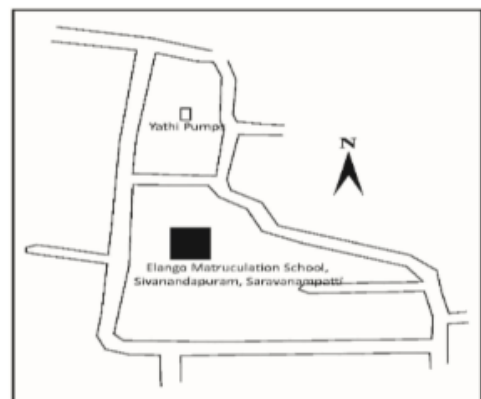

Key MAP View