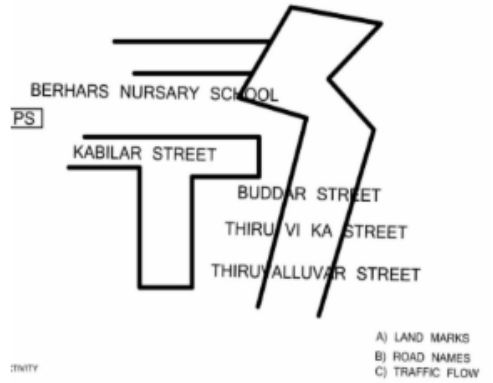

Key MAP View