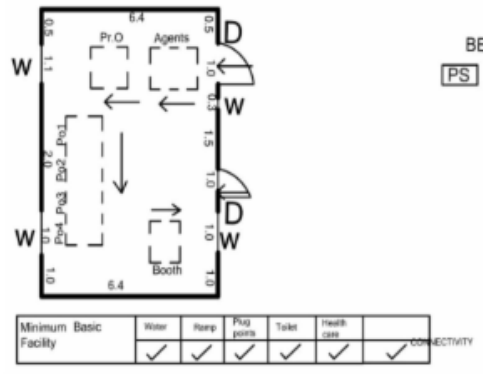

Google Map View

Polling Station Building Front View

Polling Station Front View

Cad View

Key MAP View

1 பெயர் : ஞானவேல் தந்தை பெயர் : முருகேசன் வீட்டு எண் : 1 வயது : 32 பாலினம் : ஆண்	WJB1552025 Photo is available	# 2 பெயர் : சுப்புராஜ் ம தந்தை பெயர் : மனோகரன் வீட்டு எண் : 1/168 வயது : 45 பாலினம் : ஆண்	WJB2273127 Photo is available	# 3 பெயர் : உமாதேவி சு கணவர் பெயர் : சுப்புராஜ் வீட்டு எண் : 1-168 வயது : 43 பாலினம் : பெண்	WJB2142412 Photo is available
4 பெயர் : சூரியா சு தந்தை பெயர் : சுப்புராஜ் வீட்டு எண் : 1/168 மாருதி நகர் வயது : 19 பாலினம் : ஆண்	WJB5022652 Photo is available	5 பெயர் : ஸ்ருதி தந்தை பெயர் : ரஞ்சித்குமார் ரஞ்சித்குமார் வீட்டு எண் : 1ஏ56 வயது : 25 பாலினம் : பெண்	WJB4356713 Photo is available	6 பெயர் : தனலட்சுமி கணவர் பெயர் : பாலகிருஷ்ணன் வீட்டு எண் : 2 வயது : 68 பாலினம் : பெண்	WJB4016531 Photo is available
S 7 பெயர் : ரமேஷ்பிரபு தந்தை பெயர் : ராமரத்தினம் வீட்டு எண் : 2-25 வயது : 41 பாலினம் : ஆண்	WJB0542969 Photo is available	8 பெயர் : விஜயலட்சுமி கணவர் பெயர் : நாகராஜ் வீட்டு எண் : 3 வயது : 63 பாலினம் : பெண்	WJB3034790 Photo is available	9 பெயர் : பத்மாவதி கணவர் பெயர் : தங்கராஜ் வீட்டு எண் : 3 வயது : 42 பாலினம் : பெண்	WJB3166287 Photo is available
10 பெயர் : ராஜ்குமார் தந்தை பெயர் : நாகராஜ் வீட்டு எண் : 3 வயது : 36 பாலினம் : ஆண்	WJB3034741 Photo is available	11 பெயர் : லோனாதமிழ்வானன் தந்தை பெயர் : விஜயன் வீட்டு எண் : 3-5எ வயது : 26 பாலினம் : ஆண்	WJB3232295 Photo is available	12 பெயர் : பிரதீப் தந்தை பெயர் : தனசேகர் வீட்டு எண் : 3/5ஏ வயது : 22 பாலினம் : ஆண்	WJB4440301 Photo is available
13 பெயர் : ஈஸ்வரன் தந்தை பெயர் : சேவகபெருமாள் வீட்டு எண் : 3-33பி வயது : 53 பாலினம் : ஆண்	WJB3347606 Photo is available	14 பெயர் : சுப்புலட்சுமி கணவர் பெயர் : ஈஸ்வரன் வீட்டு எண் : 3-33பி வயது : 41 பாலினம் : பெண்	WJB3347614 Photo is available	15 பெயர் : ஜி.பரஷாத தந்தை பெயர் : கோவிந்தராஜ.ஏம் வீட்டு எண் : 3-33பி வயது : 26 பாலினம் : ஆண்	WJB4476172 Photo is available
16 பெயர் : கல்பனா தந்தை பெயர் : மனோகர் வீட்டு எண் : 3/33எ1 வயது : 35 பாலினம் : பெண்	WJB0780007 Photo is available	17 பெயர் : திலகராஜ் இதரர் பெயர் : ரம்யா வீட்டு எண் : 3/33 எ1 மாருதி நகர் வயது : 44 பாலினம் : ஆண்	FRW3770427 Photo is available	18 பெயர் : பிரமோ கணவர் பெயர் : கந்தசாமி வீட்டு எண் : 3-33-பி வயது : 45 பாலினம் : பெண்	WJB1552629 Photo is available
19 பெயர் : விஜயலட்சுமி கணவர் பெயர் : பாலாசந்திரான் வீட்டு எண் : 3-35-3 வயது : 37 பாலினம் : பெண்	WJB2142438 Photo is available	20 பெயர் : எஜுமான் ராஜா தந்தை பெயர் : செந்தில்வேல் வீட்டு எண் : 3/35 எச் வயது : 32 பாலினம் : ஆண்	WJB3415825 Photo is available	21 பெயர் : செல்வ விக்கனேஷ் தந்தை பெயர் : பாலகிருஷ்ணன் வீட்டு எண் : 3/35ஹெச் வயது : 30 பாலினம் : ஆண்	UPG1454271 Photo is available
22 பெயர் : அப்துல்மாலிக் தந்தை பெயர் : பெருமாள்சாமி வீட்டு எண் : 3/35 ஹெச், வயது : 28 பாலினம் : ஆண்	WJB4877395 Photo is available	23 பெயர் : சுரேஷ் தந்தை பெயர் : செந்தில்வேல் வீட்டு எண் : 3/35 எச், 1-வது தளம் வயது : 36 பாலினம் : ஆண்	WJB3421666 Photo is available	24 பெயர் : ஜெசிந்தா தந்தை பெயர் : சமுத்திரம் வீட்டு எண் : 3/35 எச்,மாருதி நகர் வயது : 23 பாலினம் : பெண்	YCV2069219 Photo is available
25 பெயர் : பாலசந்தர் தந்தை பெயர் : செல்வம் வீட்டு எண் : 3-35-பி வயது : 38 பாலினம் : ஆண்	WJB2142420 Photo is available	26 பெயர் : வீரசந்தரி தந்தை பெயர் : முத்துசாமி வீட்டு எண் : 3/35 மாருதி நகர் வயது : 31 பாலினம் : பெண்	ZWN0797308 Photo is available	27 பெயர் : ஷாலினி தந்தை பெயர் : அருள்குமார் வீட்டு எண் : 3/37ஏ வயது : 20 பாலினம் : பெண்	WJB4907598 Photo is available
28 பெயர் : மல்லிகா தேவி கணவர் பெயர் : ஜெயகிருஷ்ணன் வீட்டு எண் : 3/166 மாருதி நகர் வயது : 43 பாலினம் : பெண்	WJB0216747 Photo is available	29 பெயர் : ராமலிங்கம் தந்தை பெயர் : முருகன் வீட்டு எண் : 4-1 வயது : 70 பாலினம் : ஆண்	WJB4016556 Photo is available	30 பெயர் : ஜானகி தந்தை பெயர் : ராமலிங்கம் வீட்டு எண் : 4-1 வயது : 65 பாலினம் : பெண்	WJB4016564 Photo is available