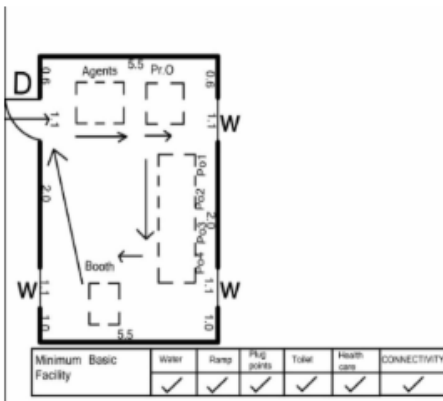

Google Map View

Polling Station Building Front View

Polling Station Front View

Cad View

Key MAP View

- A) LAND MARKS
- B) ROAD NAMES
- C) TRAFFIC FLOW

1 பெயர் : ஆரோக்கியா மேரி கணவர் பெயர்: ஜேசுதாஸ் வீட்டு எண் : 1 வயது : 57 பாலினம் : பெண்	WJB0867697 Photo is available	2 பெயர் : ஸோஃபியா ஏவ்கிலீந் தந்தை பெயர்: குணசேகரன் வீட்டு எண் : 1 வயது : 37 பாலினம் : பெண்	RGJ0121699 Photo is available	3 பெயர் : பிரபாகரன் தந்தை பெயர்: ரவி வீட்டு எண் : 1-44 வயது : 34 பாலினம் : ஆண்	WJB1992684 Photo is available
4 பெயர் : ரேணுகா கணவர் பெயர்: சிவக்குமார் வீட்டு எண் : 1B வயது : 38 பாலினம் : பெண்	WJB1993096 Photo is available	5 பெயர் : பாலதண்டபாணி தந்தை பெயர்: குணசம்மந்தம் வீட்டு எண் : 2 வயது : 60 பாலினம் : ஆண்	WJB1827047 Photo is available	6 பெயர் : மஞ்சளா கணவர் பெயர்: பாலதண்டபாணி வீட்டு எண் : 2 வயது : 57 பாலினம் : பெண்	WJB1827054 Photo is available
7 பெயர் : திவாகர் தந்தை பெயர்: பாலதண்டபாணி வீட்டு எண் : 2 வயது : 30 பாலினம் : ஆண்	WJB1827062 Photo is available	8 பெயர் : சிவகுமார் தந்தை பெயர்: நடராஜன் வீட்டு எண் : 2-7 வயது : 54 பாலினம் : ஆண்	WJB1827070 Photo is available	9 பெயர் : பாக்கியலட்சுமி கணவர் பெயர்: சிவக்குமார் வீட்டு எண் : 2-7 வயது : 43 பாலினம் : பெண்	WJB2529386 Photo is available
# 10 பெயர் : ஏ எலி பெரியாஷ்வம்மி தந்தை பெயர்: செல்லப்பா கௌண்டர் வீட்டு எண் : 2-8பி வயது : 68 பாலினம் : ஆண்	WJB3233079 Photo is available	11 பெயர் : ஜெயந்தி கணவர் பெயர்: குருராஜ் வீட்டு எண் : 2A வயது : 56 பாலினம் : பெண்	WJB2196053 Photo is available	12 பெயர் : தசுந்தா தந்தை பெயர்: ராமமூர்த்தி வீட்டு எண் : 2 ஏ வயது : 23 பாலினம் : பெண்	WJB4208344 Photo is available
13 பெயர் : நிரமலா கணவர் பெயர்: வசந்தகுமார் வீட்டு எண் : 02ஏ01 வயது : 54 பாலினம் : பெண்	WJB4636270 Photo is available	S 14 பெயர் : ஜெய குர்யா தந்தை பெயர்: அப்பசாமி வீட்டு எண் : 2ஏ/1 வயது : 22 பாலினம் : ஆண்	WJB4481016 Photo is available	15 பெயர் : திருமூர்த்தி தந்தை பெயர்: வெங்கடாசலபதி வீட்டு எண் : 3-4 வயது : 24 பாலினம் : ஆண்	WJB4113114 Photo is available
16 பெயர் : ஆனந்தகுமார் ராய் தந்தை பெயர்: ராய் வீட்டு எண் : 4 வயது : 59 பாலினம் : ஆண்	WJB3167517 Photo is available	17 பெயர் : கோணீஸ்வரி கணவர் பெயர்: ஆனந்தகுமார்ராய் வீட்டு எண் : 4 வயது : 52 பாலினம் : பெண்	WJB2679934 Photo is available	18 பெயர் : ஓம்தாஸ் தந்தை பெயர்: அம்மா வாசன் வீட்டு எண் : 4 வயது : 50 பாலினம் : ஆண்	WJB0219782 Photo is available
19 பெயர் : சுமித்ரா தந்தை பெயர்: ஓம்தாஸ் வீட்டு எண் : 4 வயது : 42 பாலினம் : பெண்	WJB0219774 Photo is available	#2 20 பெயர் : செந்தில் பிரபு ரா தந்தை பெயர்: ராஜன் வீட்டு எண் : எண். 78 வயது : 41 பாலினம் : ஆண்	WJB1827088 Photo is available	21 பெயர் : பவித்ரா தந்தை பெயர்: சிவக்குமார் வீட்டு எண் : 4 வயது : 28 பாலினம் : பெண்	WJB3167012 Photo is available
22 பெயர் : பாபி தந்தை பெயர்: சகாதேவன் வீட்டு எண் : 4-20 வயது : 51 பாலினம் : ஆண்	WJB1554419 Photo is available	23 பெயர் : ஆஷாலதா தந்தை பெயர்: பாபி வீட்டு எண் : 4-20 வயது : 43 பாலினம் : ஆண்	WJB1553585 Photo is available	24 பெயர் : சிந்துஜா கணவர் பெயர்: ரவிச்சந்திரன் வீட்டு எண் : 4-20 வயது : 32 பாலினம் : பெண்	WJB3348216 Photo is available
25 பெயர் : விஷ்ணு வர்தன் தந்தை பெயர்: ஆனந்த குமார் வீட்டு எண் : 4-20 வயது : 24 பாலினம் : ஆண்	WJB4113239 Photo is available	26 பெயர் : ஜோதி கணவர் பெயர்: நாகராஜன் வீட்டு எண் : 4-20C வயது : 65 பாலினம் : பெண்	WJB3348232 Photo is available	27 பெயர் : தினேஷ்குமார் தந்தை பெயர்: நாகராஜன் வீட்டு எண் : 4-20C வயது : 38 பாலினம் : ஆண்	WJB3348224 Photo is available
28 பெயர் : பிரவீன் குமார் கோ தந்தை பெயர்: கோபாலகிருஷ்ணன் வீட்டு எண் : 40/20 சி வயது : 38 பாலினம் : ஆண்	MGG3157401 Photo is available	29 பெயர் : இலக்கியா மா தந்தை பெயர்: மாமல்லன் வீட்டு எண் : 40/20 சி வயது : 36 பாலினம் : பெண்	WRM0052191 Photo is available	30 பெயர் : செளமியா தந்தை பெயர்: நாகராஜன் வீட்டு எண் : 4-20-எர்1 வயது : 27 பாலினம் : பெண்	WJB3232592 Photo is available