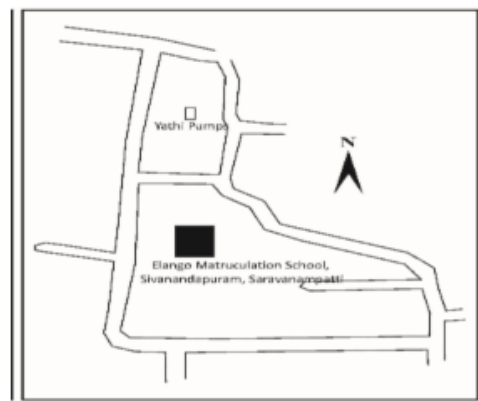

Google Map View

Polling Station Building Front View

Polling Station Front View

Cad View

Key MAP View

சட்டமன்றத் தொகுதியின் எண் மற்றும் பெயர் : 117-கவுண்டம்பாளையம் பிரிவு எண் மற்றும் பெயர் 1-வார்டு எண் 11 சிவானந்தபுரம் 4 வது வீதி