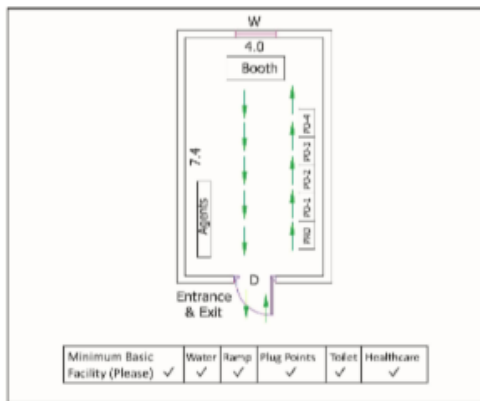

Google Map View

Polling Station Building Front View

Polling Station Front View

Cad View

Key MAP View

சட்டமன்றத் தொகுதியின் எண் மற்றும் பெயர் : 117-கவுண்டம்பாளையம் பிரிவு எண் மற்றும் பெயர் 1-வார்டு எண் 11 சிவானந்தபுரம் 4 வது வீதி