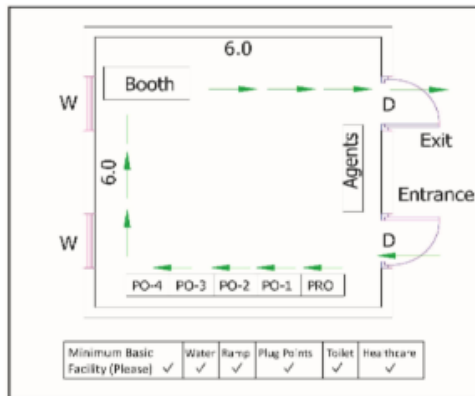

Google Map View

Polling Station Building Front View

Polling Station Front View

Cad View

Key MAP View

1 பெயர் : உண்ணாத்தாள் கணவர் பெயர்: பழனிசாமி வீட்டு எண் : 1 வயது : 68 பாலினம் : பெண்	WJB4021143 Photo is available	2 பெயர் : மல்லிகா கணவர் பெயர்: கிருஷ்ணன் வீட்டு எண் : 1 வயது : 64 பாலினம் : பெண்	WJB0867168 Photo is available	3 பெயர் : விசாலட்சுமி கணவர் பெயர்: செளந்தர ராஜன் வீட்டு எண் : 1 வயது : 46 பாலினம் : பெண்	WJB1828565 Photo is available
4 பெயர் : சிவசுப்ரமணியம் தந்தை பெயர்: பழனிசாமி வீட்டு எண் : 1 வயது : 45 பாலினம் : ஆண்	JRT4012340 Photo is available	5 பெயர் : செளந்தரராஜ் கி தந்தை பெயர்: கிருஷ்ணமூர்த்தி வீட்டு எண் : 1 வயது : 45 பாலினம் : ஆண்	HBW4425641 Photo is available	6 பெயர் : மலர்விழி தந்தை பெயர்: அமிர்தலிங்கம் வீட்டு எண் : 1 வயது : 30 பாலினம் : பெண்	WJB1828318 Photo is available
7 பெயர் : வித்யாபுரி ம கணவர் பெயர்: பிரபு அ வீட்டு எண் : 1 வயது : 26 பாலினம் : பெண்	WJB3406840 Photo is available	8 பெயர் : சிவசக்தி மு தந்தை பெயர்: முருகன் வீட்டு எண் : 1/48-14/221 வயது : 25 பாலினம் : ஆண்	WJB4987665 Photo is available	9 பெயர் : விஜயகுமார் தந்தை பெயர்: ராமமூர்த்தி வீட்டு எண் : 1,நந்தனம்,ஃபர்ஸ்ட் தளம் வயது : 49 பாலினம் : ஆண்	WJB4874574 Photo is available
10 பெயர் : ஏஞ்சல் விஜய் கணவர் பெயர்: விஜயகுமார் வீட்டு எண் : 1,நந்தனம்,ஃபர்ஸ்ட் தளம் வயது : 43 பாலினம் : பெண்	WJB4873774 Photo is available	11 பெயர் : செளமியா விஜயகுமார் தந்தை பெயர்: விஜயகுமார் வீட்டு எண் : 1,நந்தனம்,ஃபர்ஸ்ட் தளம் வயது : 20 பாலினம் : பெண்	WJB4873709 Photo is available	12 பெயர் : சரண்யா தந்தை பெயர்: ராஜேந்திரன் வீட்டு எண் : 1 VANCHI NAGAR வயது : 30 பாலினம் : பெண்	ZWY0677823 Photo is available
13 பெயர் : ரஞ்சினி கணவர் பெயர்: சதீஷ் பாபு வீட்டு எண் : 2 வயது : 33 பாலினம் : பெண்	WJB3433471 Photo is available	14 பெயர் : ஹரிகிருஷ்ணா சி தந்தை பெயர்: சிவகுமார் வீட்டு எண் : 2/17 மடலாயம் சாலை வயது : 21 பாலினம் : ஆண்	WJB4639274 Photo is available	15 பெயர் : விக்னேஷ் தந்தை பெயர்: ரவிக்குமார் வீட்டு எண் : 2A-18 வயது : 34 பாலினம் : ஆண்	WJB1555259 Photo is available
16 பெயர் : கோவிந்தராஜ் தந்தை பெயர்: தியாகராஜன் வீட்டு எண் : 2காடேஸ்வர தோட்டம் வயது : 49 பாலினம் : ஆண்	KCF1290154 Photo is available	# 17 பெயர் : தணிகைவேல் தி கோ தந்தை பெயர்: கோவிந்தராஜ் வீட்டு எண் : 2 கதேஸ்வர கார்டன் வயது : 21 பாலினம் : ஆண்	WJB4797973 Photo is available	18 பெயர் : ஹரினி ரா தந்தை பெயர்: ராஜேந்திரன் வீட்டு எண் : 2 பெரியார் தெரு வயது : 20 பாலினம் : பெண்	WJB4911863 Photo is available
19 பெயர் : ந செல்வராஜ் தந்தை பெயர்: ந நாகராஜ் வீட்டு எண் : 3 வயது : 75 பாலினம் : ஆண்	WJB2531606 Photo is available	20 பெயர் : ஆர் சரஸ்வதி கணவர் பெயர்: செல்வராஜன் வீட்டு எண் : 3 வயது : 71 பாலினம் : பெண்	WJB2531598 Photo is available	21 பெயர் : லீலாவதி கணவர் பெயர்: காமராஜ் வீட்டு எண் : 3 வயது : 66 பாலினம் : பெண்	MPR6936025 Photo is available
22 பெயர் : சாஹூல் அம்மேதி சுலைமான் தந்தை பெயர்: சுலைமான் வீட்டு எண் : 3 வயது : 65 பாலினம் : ஆண்	WJB4021150 Photo is available	23 பெயர் : ஹைருன்பீவி கணவர் பெயர்: சுலைமான் வீட்டு எண் : 3 வயது : 61 பாலினம் : பெண்	WJB1828326 Photo is available	24 பெயர் : ஜீர்னாபானு கணவர் பெயர்: ஷாகுல்அமீது வீட்டு எண் : 3 வயது : 56 பாலினம் : பெண்	WJB4021168 Photo is available
25 பெயர் : கணேசன் வீ தந்தை பெயர்: வையாபுரி ஏம் வீட்டு எண் : 3 வயது : 41 பாலினம் : ஆண்	WJB3399037 Photo is available	26 பெயர் : பிரகதீஸ்வர தந்தை பெயர்: கிரி வீட்டு எண் : 3 வயது : 29 பாலினம் : ஆண்	WJB2680676 Photo is available	27 பெயர் : குமார் தந்தை பெயர்: முத்து வீட்டு எண் : 3-5 வயது : 46 பாலினம் : ஆண்	WJB1342476 Photo is available
28 பெயர் : வீரலட்சுமி கணவர் பெயர்: குமார் வீட்டு எண் : 3-5 வயது : 43 பாலினம் : பெண்	WJB1341759 Photo is available	29 பெயர் : தங்கப்பன் சா தந்தை பெயர்: சாமி வீட்டு எண் : 3/132 ஏ5 வெங்கடாசலபதி நாகர் வயது : 63 பாலினம் : ஆண்	WJB1556422 Photo is available	30 பெயர் : மீனா த கணவர் பெயர்: தங்கப்பன் வீட்டு எண் : 3/132 ஏ5 வெங்கடாசலபதி நாகர் வயது : 56 பாலினம் : பெண்	WJB1556406 Photo is available