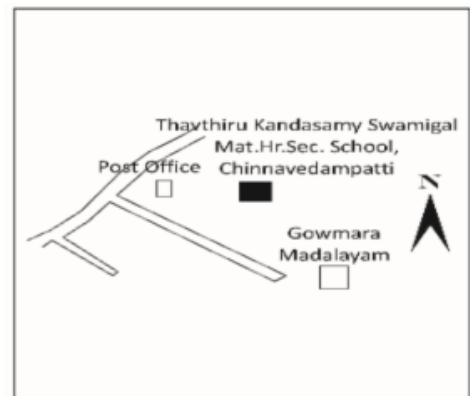

Google Map View

Polling Station Building Front View

Polling Station Front View

Cad View

Key MAP View

1 பெயர் : உண்ணாத்தாள் கணவர் பெயர்: பழனிசாமி வீட்டு எண் : 1 வயது : 68 பாலினம் : பெண்	WJB4021143 Photo is available	2 பெயர் : மல்லிகா கணவர் பெயர்: கிருஷ்ணன் வீட்டு எண் : 1 வயது : 64 பாலினம் : பெண்	WJB0867168 Photo is available	3 பெயர் : விசாலட்சுமி கணவர் பெயர்: செளந்தர ராஜன் வீட்டு எண் : 1 வயது : 46 பாலினம் : பெண்	WJB1828565 Photo is available
4 பெயர் : சிவசுப்ரமணியம் தந்தை பெயர்: பழனிசாமி வீட்டு எண் : 1 வயது : 45 பாலினம் : ஆண்	JRT4012340 Photo is available	5 பெயர் : செளந்தரராஜ் கி தந்தை பெயர்: கிருஷ்ணமூர்த்தி வீட்டு எண் : 1 வயது : 45 பாலினம் : ஆண்	HBW4425641 Photo is available	6 பெயர் : மலர்விழி தந்தை பெயர்: அமிர்தலிங்கம் வீட்டு எண் : 1 வயது : 30 பாலினம் : பெண்	WJB1828318 Photo is available
7 பெயர் : வித்யாபுரி ம கணவர் பெயர்: பிரபு அ வீட்டு எண் : 1 வயது : 26 பாலினம் : பெண்	WJB3406840 Photo is available	8 பெயர் : சிவசக்தி மு தந்தை பெயர்: முருகன் வீட்டு எண் : 1/48-14/221 வயது : 25 பாலினம் : ஆண்	WJB4987665 Photo is available	9 பெயர் : விஜயகுமார் தந்தை பெயர்: ராமமூர்த்தி வீட்டு எண் : 1,நந்தனம்,ஃபர்ஸ்ட் தளம் வயது : 49 பாலினம் : ஆண்	WJB4874574 Photo is available
10 பெயர் : ஏஞ்சல் விஜய் கணவர் பெயர்: விஜயகுமார் வீட்டு எண் : 1,நந்தனம்,ஃபர்ஸ்ட் தளம் வயது : 43 பாலினம் : பெண்	WJB4873774 Photo is available	11 பெயர் : செளமியா விஜயகுமார் தந்தை பெயர்: விஜயகுமார் வீட்டு எண் : 1,நந்தனம்,ஃபர்ஸ்ட் தளம் வயது : 20 பாலினம் : பெண்	WJB4873709 Photo is available	12 பெயர் : சரண்யா தந்தை பெயர்: ராஜேந்திரன் வீட்டு எண் : 1 VANCHI NAGAR வயது : 30 பாலினம் : பெண்	ZWY0677823 Photo is available
13 பெயர் : ரஞ்சினி கணவர் பெயர்: சதீஷ் பாபு வீட்டு எண் : 2 வயது : 33 பாலினம் : பெண்	WJB3433471 Photo is available	14 பெயர் : ஹரிகிருஷ்ணா சி தந்தை பெயர்: சிவகுமார் வீட்டு எண் : 2/17 மடலாயம் சாலை வயது : 21 பாலினம் : ஆண்	WJB4639274 Photo is available	15 பெயர் : விக்னேஷ் தந்தை பெயர்: ரவிக்குமார் வீட்டு எண் : 2A-18 வயது : 34 பாலினம் : ஆண்	WJB1555259 Photo is available
16 பெயர் : கோவிந்தராஜ் தந்தை பெயர்: தியாகராஜன் வீட்டு எண் : 2காடேஸ்வர தோட்டம் வயது : 49 பாலினம் : ஆண்	KCF1290154 Photo is available	# 17 பெயர் : தணிகைவேல் தி கோ தந்தை பெயர்: கோவிந்தராஜ் வீட்டு எண் : 2 கதேஸ்வர கார்டன் வயது : 21 பாலினம் : ஆண்	WJB4797973 Photo is available	18 பெயர் : ஹரினி ரா தந்தை பெயர்: ராஜேந்திரன் வீட்டு எண் : 2 பெரியார் தெரு வயது : 20 பாலினம் : பெண்	WJB4911863 Photo is available
19 பெயர் : ந செல்வராஜ் தந்தை பெயர்: ந நாகராஜ் வீட்டு எண் : 3 வயது : 75 பாலினம் : ஆண்	WJB2531606 Photo is available	20 பெயர் : ஆர் சரஸ்வதி கணவர் பெயர்: செல்வராஜன் வீட்டு எண் : 3 வயது : 71 பாலினம் : பெண்	WJB2531598 Photo is available	21 பெயர் : லீலாவதி கணவர் பெயர்: காமராஜ் வீட்டு எண் : 3 வயது : 66 பாலினம் : பெண்	MPR6936025 Photo is available
22 பெயர் : சாஹூல் அம்மேதி சுலைமான் தந்தை பெயர்: சுலைமான் வீட்டு எண் : 3 வயது : 65 பாலினம் : ஆண்	WJB4021150 Photo is available	23 பெயர் : ஹைருன்பீவி கணவர் பெயர்: சுலைமான் வீட்டு எண் : 3 வயது : 61 பாலினம் : பெண்	WJB1828326 Photo is available	24 பெயர் : ஜீர்னாபானு கணவர் பெயர்: ஷாகுல்அமீது வீட்டு எண் : 3 வயது : 56 பாலினம் : பெண்	WJB4021168 Photo is available
25 பெயர் : கணேசன் வீ தந்தை பெயர்: வையாபுரி ஏம் வீட்டு எண் : 3 வயது : 41 பாலினம் : ஆண்	WJB3399037 Photo is available	26 பெயர் : பிரகதீஸ்வர தந்தை பெயர்: கிரி வீட்டு எண் : 3 வயது : 29 பாலினம் : ஆண்	WJB2680676 Photo is available	27 பெயர் : குமார் தந்தை பெயர்: முத்து வீட்டு எண் : 3-5 வயது : 46 பாலினம் : ஆண்	WJB1342476 Photo is available
28 பெயர் : வீரலட்சுமி கணவர் பெயர்: குமார் வீட்டு எண் : 3-5 வயது : 43 பாலினம் : பெண்	WJB1341759 Photo is available	29 பெயர் : தங்கப்பன் சா தந்தை பெயர்: சாமி வீட்டு எண் : 3/132 ஏ5 வெங்கடாசலபதி நாகர் வயது : 63 பாலினம் : ஆண்	WJB1556422 Photo is available	30 பெயர் : மீனா த கணவர் பெயர்: தங்கப்பன் வீட்டு எண் : 3/132 ஏ5 வெங்கடாசலபதி நாகர் வயது : 56 பாலினம் : பெண்	WJB1556406 Photo is available