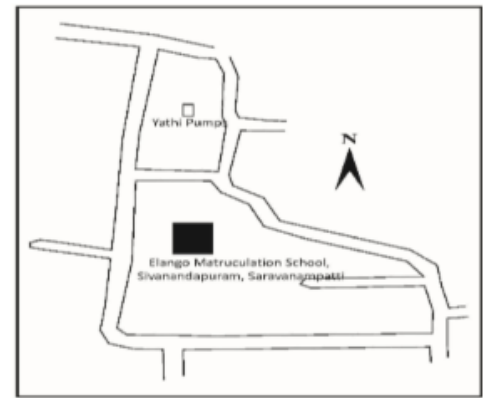

Key MAP View