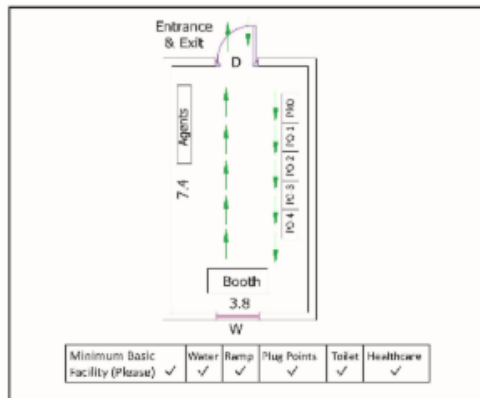

Google Map View

Polling Station Building Front View

Polling Station Front View

Cad View

Key MAP View

1 பெயர் : மல்லிகா கணவர் பெயர் : ராஜாமணி வீட்டு எண் : 1/ஏ வயது : 47 பாலினம் : பெண் Photo is available	WJB4639746	2 பெயர் : கால்யா தந்தை பெயர் : ராஜாமணி வீட்டு எண் : 1/ஏ அக்கம்மாள் தோட்டம் வயது : 23 பாலினம் : பெண் Photo is available	WJB4639712	3 பெயர் : சகுந்தலா மணி கணவர் பெயர் : மாதவன் வீட்டு எண் : 2 வயது : 69 பாலினம் : பெண் Photo is available	WJB1826486
4 பெயர் : ஏஸ்.அருஷீர் தந்தை பெயர் : பீ.ஷரந் வீட்டு எண் : 3 வயது : 28 பாலினம் : பெண் Photo is available	WJB4454047	5 பெயர் : அசோக் குமார் தந்தை பெயர் : இளங்கோவன் வீட்டு எண் : 4/2 வயது : 42 பாலினம் : ஆண் Photo is available	WJB4529186	6 பெயர் : பூங்கொடி பெருமாள் கணவர் பெயர் : பெருமாள் வீட்டு எண் : 4/2 வயது : 33 பாலினம் : பெண் Photo is available	WJB4531836
# 7 பெயர் : செளமியா ஜான் தந்தை பெயர் : ஜான் வீட்டு எண் : 1/34,2வது புளோர் வயது : 24 பாலினம் : பெண் Photo is available	WJB4558458	8 பெயர் : ஆகாஷ்.ஏம் தாயின் பெயர் : கவிடா.ஏம் வீட்டு எண் : 5-2 வயது : 22 பாலினம் : ஆண் Photo is available	WJB4476826	9 பெயர் : நீதீஷ் தந்தை பெயர் : தாலன் வீட்டு எண் : 5-எ வயது : 26 பாலினம் : ஆண் Photo is available	WJB3349545
10 பெயர் : இந்திராணி கணவர் பெயர் : பெருமாள் வீட்டு எண் : 7 வயது : 74 பாலினம் : பெண் Photo is available	WJB4976270	11 பெயர் : பெருமாள் தந்தை பெயர் : வெலுசாமி வீட்டு எண் : 7 வயது : 73 பாலினம் : ஆண் Photo is available	WJB1826494	12 பெயர் : இளமதி தந்தை பெயர் : செல்வராஜ் வீட்டு எண் : 7 வயது : 33 பாலினம் : பெண் Photo is available	WDZ0957290
13 பெயர் : ப்ரீவரஷினி தந்தை பெயர் : ராஜகுரு மூர்த்தி வீட்டு எண் : 7ஏ வயது : 23 பாலினம் : பெண் Photo is available	WJB4529335	14 பெயர் : ஸ்ரீஜெயந்தன் தந்தை பெயர் : பெருமாள் வீட்டு எண் : 8 வயது : 45 பாலினம் : ஆண் Photo is available	WJB1826502	15 பெயர் : யமுனா தேவி கணவர் பெயர் : ஸ்ரீஜெயந்தன் வீட்டு எண் : 8 வயது : 40 பாலினம் : பெண் Photo is available	WJB1826510
16 பெயர் : பிரபாகர் தந்தை பெயர் : நாகேந்திரன் வீட்டு எண் : 10 வயது : 32 பாலினம் : ஆண் Photo is available	WJB4326096	17 பெயர் : ரேணுகா கணவர் பெயர் : பாஸ்கர் வீட்டு எண் : 10 வயது : 32 பாலினம் : பெண் Photo is available	WJB4326138	18 பெயர் : குணசேகரன் தந்தை பெயர் : சாமிநாதன் வீட்டு எண் : 10ஜீ வயது : 69 பாலினம் : ஆண் Photo is available	WJB4326039
19 பெயர் : பானுமதி கணவர் பெயர் : குணசேகரன் வீட்டு எண் : 10-ஜீ-1 வயது : 65 பாலினம் : பெண் Photo is available	WJB4326294	20 பெயர் : ப்ராசெஷா.ஏஸ்.ஏம் தந்தை பெயர் : மாதவந்.ஏந் வீட்டு எண் : 11 வயது : 24 பாலினம் : பெண் Photo is available	WJB4453924	21 பெயர் : சந்திரசேகரன் தந்தை பெயர் : ராமசாமி வீட்டு எண் : 11/1 வயது : 65 பாலினம் : ஆண் Photo is available	WJB1785179
22 பெயர் : சந்திரா கணவர் பெயர் : ரஜேந்திரன் வீட்டு எண் : 11-1 வயது : 62 பாலினம் : பெண் Photo is available	WJB1826551	23 பெயர் : ராதிகா கணவர் பெயர் : சந்திரசேகரன் வீட்டு எண் : 11/1 வயது : 58 பாலினம் : பெண் Photo is available	WJB1785187	24 பெயர் : பவிதரா கணவர் பெயர் : ஸ்ரீதர் வீட்டு எண் : 11/1 வயது : 32 பாலினம் : பெண் Photo is available	WJB4530390
25 பெயர் : வள்ளி கணவர் பெயர் : கார்த்திக் வீட்டு எண் : 12/47எ வயது : 35 பாலினம் : பெண் Photo is available	UIJ0043232	26 பெயர் : க பா விஜயதேவீஸ்வரி கணவர் பெயர் : வேலுசாமி வீட்டு எண் : 13,ஜி கே எம் லேஅவுட் வயது : 40 பாலினம் : பெண் Photo is available	WJB5066881	27 பெயர் : பூஜனாஸ்ரீ தந்தை பெயர் : வேலுசாமி வீட்டு எண் : 14 வயது : 23 பாலினம் : பெண் Photo is available	WJB4520490
28 பெயர் : ஸ்ரீ தேவி கணவர் பெயர் : ஜான்சன் வீட்டு எண் : 14A வயது : 47 பாலினம் : பெண் Photo is available	WJB1992841	29 பெயர் : ஓம்பிரகாஷ் தந்தை பெயர் : ஜெயராமன் வீட்டு எண் : 15 வயது : 56 பாலினம் : ஆண் Photo is available	WJB4326054	30 பெயர் : வினோதா கணவர் பெயர் : ஓம்பிரகாஷ் வீட்டு எண் : 15 வயது : 43 பாலினம் : பெண் Photo is available	WJB4326070