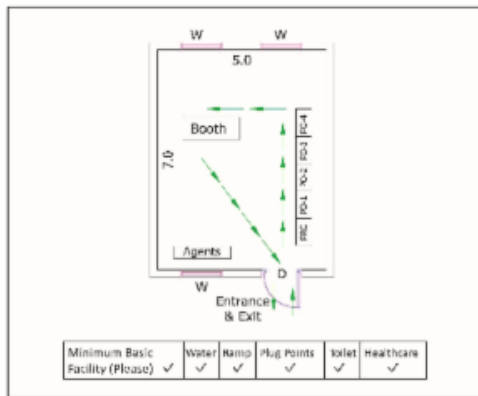

Google Map View

Polling Station Building Front View

AC - 117 Kivundampalayam (Front Building View)

Polling Station Front View

AC - 117 Kivundampalayam (Front Building View)

Cad View

Key MAP View

1 பெயர் : கருப்பாத்தாள் கணவர் பெயர் : பாலசுப்பிரமணியன் வீட்டு எண் : 1 வயது : 65 பாலினம் : பெண் Photo is available	JRT2546406	2 பெயர் : அனுராதா கணவர் பெயர் : கிருஷ்ணன் வீட்டு எண் : 1 வயது : 55 பாலினம் : பெண் Photo is available	WJB0295253	3 பெயர் : சரஸ்வதி கணவர் பெயர் : கனகராஜ் வீட்டு எண் : 1 வயது : 55 பாலினம் : பெண் Photo is available	WJB0294777
4 பெயர் : நந்தகுமார் பாஸ்கரன் தந்தை பெயர் : பாஸ்கரன் வீட்டு எண் : 1 வயது : 55 பாலினம் : ஆண் Photo is available	IBU2950848	5 பெயர் : சுப்புலட்சுமி கணவர் பெயர் : ராதகிருஷ்ணன் வீட்டு எண் : 1 வயது : 53 பாலினம் : பெண் Photo is available	WJB0295154	6 பெயர் : திலகவதி நந்தகுமார் கணவர் பெயர் : நந்தகுமார் வீட்டு எண் : 1 வயது : 44 பாலினம் : பெண் Photo is available	IBU0321216
7 பெயர் : மாசிலமணி தந்தை பெயர் : நளராஜ் வீட்டு எண் : 1 வயது : 41 பாலினம் : ஆண் Photo is available	WJB0294751	8 பெயர் : யாழினி கணவர் பெயர் : காளிதாஸ் வீட்டு எண் : 1 வயது : 36 பாலினம் : பெண் Photo is available	WJB1836253	9 பெயர் : கார்த்திக் தந்தை பெயர் : கணேசன் வீட்டு எண் : 1 வயது : 33 பாலினம் : ஆண் Photo is available	WJB1836261
10 பெயர் : நவீன் ந தந்தை பெயர் : நந்தகுமார் வீட்டு எண் : 1 வயது : 21 பாலினம் : ஆண் Photo is available	WJB5126628	11 பெயர் : கிருஷ்மா சீ ந சு தந்தை பெயர் : சுப்ரமணியன் வீட்டு எண் : 1/39 வயது : 20 பாலினம் : பெண் Photo is available	WJB5096672	12 பெயர் : ஜானகி கணவர் பெயர் : சண்முகம் வீட்டு எண் : 1A வயது : 73 பாலினம் : பெண் Photo is available	WJB1836279
13 பெயர் : நாகராஜ் மோசஸ் தந்தை பெயர் : பெருமாள் ஜோசப் வீட்டு எண் : 1B வயது : 65 பாலினம் : ஆண் Photo is available	WJB3036290	14 பெயர் : லதா ஸ்டெல்லா கணவர் பெயர் : நாகராஜ் மோசஸ் வீட்டு எண் : 1-B வயது : 53 பாலினம் : பெண் Photo is available	WJB2275783	15 பெயர் : பிரித்தி தந்தை பெயர் : கருப்பச்சாமி வீட்டு எண் : 2 வயது : 30 பாலினம் : பெண் Photo is available	WJB2031581
16 பெயர் : மரியமிக் கேல் அனடலதா கணவர் பெயர் : ஜோஸப் துரை ராஜ் வீட்டு எண் : 2-1 வயது : 58 பாலினம் : பெண் Photo is available	WJB1553098	17 பெயர் : சுவேதா ஜெ தந்தை பெயர் : ஜெயன் ர வீட்டு எண் : 2P வயது : 21 பாலினம் : பெண் Photo is available	WJB4754834	18 பெயர் : காளியம்மாள் கணவர் பெயர் : பாலுசாமி வீட்டு எண் : 3 வயது : 60 பாலினம் : பெண் Photo is available	JRT2546463
19 பெயர் : மணிகண்டன் தந்தை பெயர் : ரங்கசாமி வீட்டு எண் : 3 வயது : 50 பாலினம் : ஆண் Photo is available	JRT2546521	20 பெயர் : அருண் தந்தை பெயர் : பாலுசாமி வீட்டு எண் : 3 வயது : 42 பாலினம் : ஆண் Photo is available	JRT2546513	21 பெயர் : கவிதா கணவர் பெயர் : மணிகண்டன் வீட்டு எண் : 3 வயது : 41 பாலினம் : பெண் Photo is available	JRT2546596
22 பெயர் : மணிசேகரன் தந்தை பெயர் : சுப்பிரமணியம் வீட்டு எண் : 3 வயது : 29 பாலினம் : ஆண் Photo is available	A174075410	23 பெயர் : செளந்தர்யா தந்தை பெயர் : மணிசேகரன் வீட்டு எண் : 3 வயது : 24 பாலினம் : பெண் Photo is available	WJB4082020	24 பெயர் : கார்த்திக் தந்தை பெயர் : பழனிச்சாமி வீட்டு எண் : 4 வயது : 40 பாலினம் : ஆண் Photo is available	JRT7573942
25 பெயர் : சத்திய பிரியா வெ தந்தை பெயர் : செளந்தர் மோகன் க வீட்டு எண் : 4/3 பி 2வது தெரு வயது : 30 பாலினம் : பெண் Photo is available	WJB4377453	26 பெயர் : தேவகி தந்தை பெயர் : கந்தசாமி வீட்டு எண் : 4-5 வயது : 34 பாலினம் : பெண் Photo is available	WJB1561257	27 பெயர் : லதா கணவர் பெயர் : வேலுச்சாமி வீட்டு எண் : 4-15 வயது : 51 பாலினம் : பெண் Photo is available	WJB1562628
28 பெயர் : மூகாம்பிகை கணவர் பெயர் : முருகேஷ் வீட்டு எண் : 4-A வயது : 39 பாலினம் : பெண் Photo is available	JRT7575376	29 பெயர் : ராமசாமி தந்தை பெயர் : உருமன் வீட்டு எண் : 5 வயது : 72 பாலினம் : ஆண் Photo is available	JRT2549483	30 பெயர் : வேலுமணி கணவர் பெயர் : ராமசாமி வீட்டு எண் : 5 வயது : 63 பாலினம் : பெண் Photo is available	JRT2549517