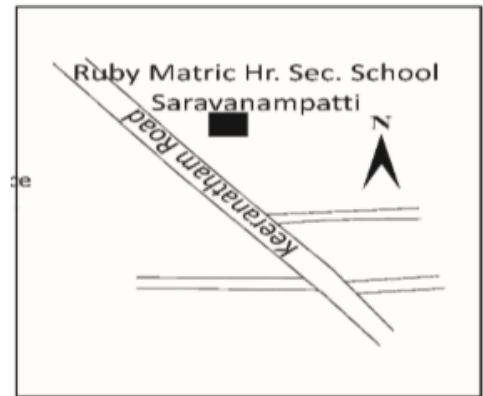

Key MAP View