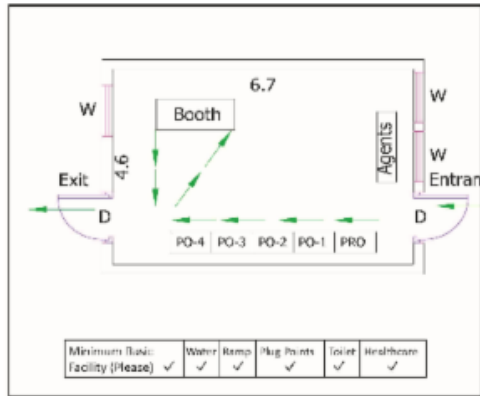

Google Map View

Polling Station Building Front View

AC - 117 Kavayampalayam Front Building View

Polling Station Front View

AC - 117 Kavayampalayam Front Building View

Cad View

Key MAP View

1 பெயர் : முருகன் தந்தை பெயர்: மருதப்பன் வீட்டு எண் : 1-2 வயது : 44 பாலினம் : ஆண்	JRT2450096 Photo is available	2 பெயர் : ஜாபர் சாதிக் முகமது அலி தந்தை பெயர்: முகமதுஅலி வீட்டு எண் : 1எஃப் வயது : 45 பாலினம் : ஆண்	JBS1327501 Photo is available	3 பெயர் : தேவராஜ் மருதாசலம் தந்தை பெயர்: மருதாசலம் வீட்டு எண் : 2/1 வயது : 61 பாலினம் : ஆண்	WJB3938933 Photo is available
4 பெயர் : துளசிமணி தேவராஜ் கணவர் பெயர்: தேவராஜ் வீட்டு எண் : 2/1 வயது : 58 பாலினம் : பெண்	WJB3938941 Photo is available	5 பெயர் : குப்புராசி கணவர் பெயர்: ஆறுசாமி வீட்டு எண் : 2A வயது : 66 பாலினம் : பெண்	WJB2681740 Photo is available	6 பெயர் : உதயக்குமார் தந்தை பெயர்: ராமசாமி வீட்டு எண் : 3 வயது : 60 பாலினம் : ஆண்	WJB3938966 Photo is available
7 பெயர் : குப்பத்தாள் கணவர் பெயர்: உதயக்குமார் வீட்டு எண் : 3 வயது : 55 பாலினம் : பெண்	WJB3938974 Photo is available	8 பெயர் : பிரபின் குமார் மண்டல் தந்தை பெயர்: புர்னோ சந்திர மண்டல் வீட்டு எண் : 3-4 வயது : 37 பாலினம் : ஆண்	WJB3097363 Photo is available	9 பெயர் : அரவிந்த் தந்தை பெயர்: ஆறுமுகம் வீட்டு எண் : 3-71 வயது : 30 பாலினம் : ஆண்	WJB1837657 Photo is available
10 பெயர் : பெரியநாயகம் தந்தை பெயர்: திருமூர்த்தி வீட்டு எண் : 4-5 வயது : 46 பாலினம் : ஆண்	WJB0832246 Photo is available	11 பெயர் : சுரேஷ் தந்தை பெயர்: முருகன் வீட்டு எண் : 4-8A வயது : 34 பாலினம் : ஆண்	WJB0534982 Photo is available	12 பெயர் : ராதா கணவர் பெயர்: சக்திவேல் வீட்டு எண் : 4-16 வயது : 55 பாலினம் : பெண்	WJB0297184 Photo is available
S 13 பெயர் : சின்ராஜ் க தந்தை பெயர்: கருப்புசாமி வீட்டு எண் : 4/18 வயது : 68 பாலினம் : ஆண்	WJB5141189 Photo is available	14 பெயர் : பவித்ரா தந்தை பெயர்: மயில்சாமி வீட்டு எண் : 4-21 வயது : 24 பாலினம் : பெண்	WJB4081394 Photo is available	15 பெயர் : சாரோண் கலையரசி தந்தை பெயர்: தர்மராஜ் வீட்டு எண் : 4-170 வயது : 44 பாலினம் : பெண்	WJB1346675 Photo is available
16 பெயர் : சந்திரிகா கணவர் பெயர்: பூந்தரன் வீட்டு எண் : 4-179 வயது : 57 பாலினம் : பெண்	WJB1346717 Photo is available	17 பெயர் : பூந்தரன் தந்தை பெயர்: நடராஜ் வீட்டு எண் : 4-179 வயது : 56 பாலினம் : ஆண்	JRT4048559 Photo is available	18 பெயர் : கீதாஞ்சலி தந்தை பெயர்: பூந்தரன் வீட்டு எண் : 4-179 வயது : 25 பாலினம் : பெண்	WJB4081543 Photo is available
19 பெயர் : மணிவண்ணன் இதரர் பெயர்: பிரந்தா வீட்டு எண் : 4ஏ,316,4வது தளம் வயது : 70 பாலினம் : ஆண்	WJB5097183 Photo is available	20 பெயர் : பிரந்தா ம கணவர் பெயர்: மணிவண்ணன் வீட்டு எண் : 4ஏ,316,4வது தளம் வயது : 64 பாலினம் : பெண்	WJB5097209 Photo is available	21 பெயர் : விக்னேஷ் ம தந்தை பெயர்: மணிவண்ணன் வீட்டு எண் : 4ஏ,316,4வது தளம் வயது : 33 பாலினம் : ஆண்	WJB5097191 Photo is available
22 பெயர் : விகாஸிநி ல் தந்தை பெயர்: சண்முகசுந்தரம் பி வீட்டு எண் : 5 வயது : 22 பாலினம் : பெண்	WJB4855979 Photo is available	23 பெயர் : அன்னபூரணி கணவர் பெயர்: கந்தசாமி வீட்டு எண் : 5-1 வயது : 56 பாலினம் : பெண்	JRT1585413 Photo is available	S 24 பெயர் : தேவேந்திரன் சி தந்தை பெயர்: சிவக்குமார் வீட்டு எண் : 5-400 வயது : 28 பாலினம் : ஆண்	WJB4364147 Photo is available
S2 25 பெயர் : அகல்யா க தந்தை பெயர்: கணேசன் வீட்டு எண் : 5/102 வயது : 23 பாலினம் : பெண்	WJB4641775 Photo is available	26 பெயர் : பிரியதர்ஷினி பிரபு தந்தை பெயர்: பிரபு வீட்டு எண் : 6 வயது : 23 பாலினம் : பெண்	WJB4315230 Photo is available	27 பெயர் : அழகர் தந்தை பெயர்: ராமன் வீட்டு எண் : 7 வயது : 50 பாலினம் : ஆண்	WJB3036639 Photo is available
28 பெயர் : பாண்டியம்மாள் கணவர் பெயர்: அழகர் வீட்டு எண் : 7 வயது : 38 பாலினம் : பெண்	WJB3036696 Photo is available	29 பெயர் : கணேசன் தந்தை பெயர்: இராமண்ணன் வீட்டு எண் : 7-1 வயது : 85 பாலினம் : ஆண்	WJB3938990 Photo is available	30 பெயர் : துளசியம்மாள் கணவர் பெயர்: கணேசன் வீட்டு எண் : 7-1 வயது : 75 பாலினம் : பெண்	WJB3939006 Photo is available