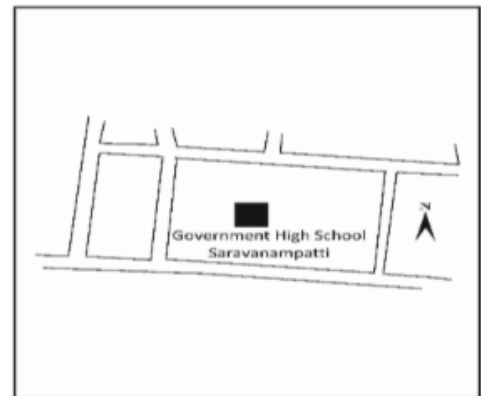

Key MAP View