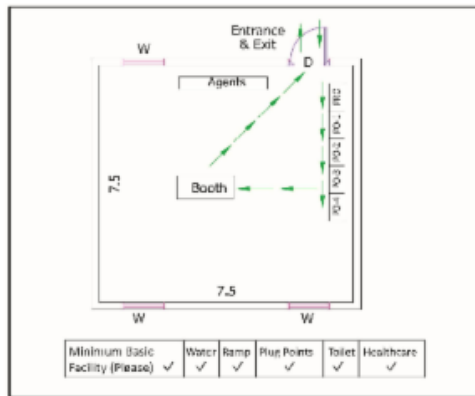

Google Map View

Polling Station Building Front View

AC - 117 Kavundampalayam (Front Building View)

Polling Station Front View

AC - 117 Kavundampalayam (Front Building View)

Cad View

Key MAP View

1 பெயர் : சலிதா தந்தை பெயர்: செல்வராஜ் வீட்டு எண் : 1 வயது : 31 பாலினம் : பெண் Photo is available	WJB1566603	2 பெயர் : சுபாஷ் தந்தை பெயர்: சின்னசாமி வீட்டு எண் : 1-12 வயது : 32 பாலினம் : ஆண் Photo is available	WJB2276447	3 பெயர் : சின்னசாமி தந்தை பெயர்: சுப்பிரமணியம் வீட்டு எண் : 1-21 வயது : 62 பாலினம் : ஆண் Photo is available	WJB0833848
4 பெயர் : பார்வதி கணவர் பெயர்: சின்னசாமி வீட்டு எண் : 1-21 வயது : 54 பாலினம் : பெண் Photo is available	WJB0833830	5 பெயர் : பூர்ணம் தந்தை பெயர்: சின்னசாமி வீட்டு எண் : 1/21 வயது : 26 பாலினம் : ஆண் Photo is available	WJB3350790	6 பெயர் : தீபக் குமார் ச தாயின் பெயர்: சுமதி ச. வீட்டு எண் : 1/65 வயது : 20 பாலினம் : ஆண் Photo is available	WJB4814240
7 பெயர் : தங்கதுரை தந்தை பெயர்: ராசன் நாடார் வீட்டு எண் : 2 வயது : 82 பாலினம் : ஆண் Photo is available	WJB1567049	8 பெயர் : சிவகுமார் தந்தை பெயர்: தங்கதுரை வீட்டு எண் : 2 வயது : 45 பாலினம் : ஆண் Photo is available	WJB1567023	9 பெயர் : அகிலா கணவர் பெயர்: சிவகுமார் வீட்டு எண் : 2 வயது : 38 பாலினம் : பெண் Photo is available	WJB1566926
10 பெயர் : சத்தியகலா கணவர் பெயர்: வேலுச்சாமி வீட்டு எண் : 2-1 வயது : 44 பாலினம் : பெண் Photo is available	WJB1567320	11 பெயர் : மோகன்தாஸ் தந்தை பெயர்: முத்துகிருஷ்ணன் வீட்டு எண் : 2 எ வயது : 66 பாலினம் : ஆண் Photo is available	WJB4319687	12 பெயர் : விஜயா கணவர் பெயர்: மோகன்தாஸ் வீட்டு எண் : 2 எ வயது : 59 பாலினம் : பெண் Photo is available	WJB4319695
13 பெயர் : தர்மராஜ் த- தந்தை பெயர்: பழனிசாமி வீட்டு எண் : 3 வயது : 38 பாலினம் : ஆண் Photo is available	WJB2537629	14 பெயர் : புவனேஸ்வரி கணவர் பெயர்: மணிகண்டன் வீட்டு எண் : 3 வயது : 36 பாலினம் : பெண் Photo is available	WJB1838127	15 பெயர் : பேபி கிருஷ்ணவேணி த தாயின் பெயர்: தங்கவேலு வீட்டு எண் : 3 வயது : 35 பாலினம் : பெண் Photo is available	WJB1999044
16 பெயர் : ராஜேஸ்வரி கணவர் பெயர்: குமாரசாமி வீட்டு எண் : 3-1 வயது : 75 பாலினம் : பெண் Photo is available	WJB3941432	17 பெயர் : சசீலா கணவர் பெயர்: தங்கவேல் வீட்டு எண் : 3-2 வயது : 58 பாலினம் : பெண் Photo is available	WJB3941440	18 பெயர் : அமல்ராஜ்பா தந்தை பெயர்: பாலகிருஷ்ணன்ச வீட்டு எண் : 3/62 வயது : 27 பாலினம் : ஆண் Photo is available	WJB4354494
19 பெயர் : பூர்மதி தந்தை பெயர்: கருப்புசாமி வீட்டு எண் : 3/65 வயது : 24 பாலினம் : பெண் Photo is available	WJB4305397	20 பெயர் : மீனா கணவர் பெயர்: அரவிந்த் வீட்டு எண் : 3-76 வயது : 29 பாலினம் : பெண் Photo is available	WJB2276455	21 பெயர் : சுபாஷ் சந்திர போஸ் தந்தை பெயர்: முருகேசன் வீட்டு எண் : 3-91 வயது : 24 பாலினம் : ஆண் Photo is available	WJB4109757
22 பெயர் : பிரியா தர்ஷினி தந்தை பெயர்: கிருஷ்ணன் வீட்டு எண் : 3/110ஏ வயது : 25 பாலினம் : பெண் Photo is available	WJB4213526	23 பெயர் : ஹரிப்பிரியா தந்தை பெயர்: ராஜன் வீட்டு எண் : 3D/4 வயது : 27 பாலினம் : பெண் Photo is available	WJB3350873	24 பெயர் : கௌசல்யா தந்தை பெயர்: நாகராஜ் வீட்டு எண் : 3ஏபே வயது : 28 பாலினம் : பெண் Photo is available	WJB4213534
25 பெயர் : சரஸ்வதி கணவர் பெயர்: சரவணஆசாரி வீட்டு எண் : 4 வயது : 84 பாலினம் : பெண் Photo is available	JRT2116408	26 பெயர் : பாவாத்தாள் கணவர் பெயர்: சண்முகம் வீட்டு எண் : 4 வயது : 62 பாலினம் : பெண் Photo is available	WJB3941465	27 பெயர் : பாலகிருஷ்ணன் தந்தை பெயர்: சரவணஆசாரி வீட்டு எண் : 4 வயது : 56 பாலினம் : ஆண் Photo is available	JRT2118362
28 பெயர் : சத்யா தேவி ச கணவர் பெயர்: இளங்கோ வீட்டு எண் : 4 வயது : 40 பாலினம் : பெண் Photo is available	WJB4318481	29 பெயர் : இளங்கோவன் தந்தை பெயர்: சண்முகம் வீட்டு எண் : 4 வயது : 38 பாலினம் : ஆண் Photo is available	JRT7578545	30 பெயர் : திவ்யா தந்தை பெயர்: பாவாத்தாள் வீட்டு எண் : 4 வயது : 29 பாலினம் : பெண் Photo is available	WJB2148187