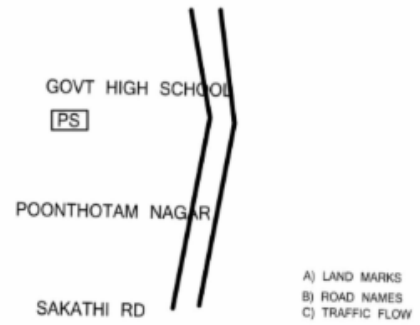

Key MAP View