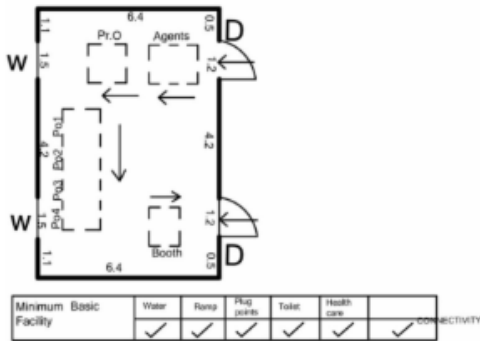

Google Map View

Polling Station Building Front View

AC - 117 Kivundampalayam (Front Building View)

Polling Station Front View

AC - 117 Kivundampalayam (Front Building View)

Cad View

Key MAP View

1 பெயர் : நடராஜன் தந்தை பெயர்: மாரப்பன் வீட்டு எண் : 5 வயது : 66 பாலினம் : ஆண்	WJB0532937 Photo is available	2 பெயர் : நிர்மலாதேவி கணவர் பெயர்: நடராஜ் வீட்டு எண் : 5 வயது : 62 பாலினம் : பெண்	WJB0532945 Photo is available	S 3 பெயர் : ஆனந்த் தந்தை பெயர்: ராஜேந்திரன் வீட்டு எண் : 5 வயது : 35 பாலினம் : ஆண்	WJB1350156 Photo is available
4 பெயர் : முத்து தந்தை பெயர்: முத்துகருப்பன் வீட்டு எண் : 6-1 வயது : 62 பாலினம் : ஆண்	JRT2360667 Photo is available	5 பெயர் : நாகலட்சுமி கணவர் பெயர்: முத்து வீட்டு எண் : 6-1 வயது : 50 பாலினம் : பெண்	JRT2360675 Photo is available	6 பெயர் : ராஜாமணி தந்தை பெயர்: யங்கப்பன் வீட்டு எண் : 8 வயது : 68 பாலினம் : ஆண்	JRT2450500 Photo is available
7 பெயர் : இந்திராணி கணவர் பெயர்: ரங்கசாமி வீட்டு எண் : 8 வயது : 60 பாலினம் : பெண்	JRT2450484 Photo is available	8 பெயர் : மகேந்திரன் தந்தை பெயர்: ரங்கசாமிசெட்டியார் வீட்டு எண் : 10 வயது : 50 பாலினம் : ஆண்	JRT2360741 Photo is available	9 பெயர் : கல்பனா கணவர் பெயர்: மகேந்திரன் வீட்டு எண் : 10 வயது : 44 பாலினம் : பெண்	JRT2360733 Photo is available
10 பெயர் : சைன்டம்மாள் கணவர் பெயர்: ராமசாமி வீட்டு எண் : 12 வயது : 68 பாலினம் : பெண்	WJB1999341 Photo is available	11 பெயர் : விக்னேஷ் தந்தை பெயர்: டில்லி சடகோபன் வீட்டு எண் : 13 வயது : 29 பாலினம் : ஆண்	WJB4109856 Photo is available	12 பெயர் : நஞ்சம்மாள் கணவர் பெயர்: நஞ்சப்பன் வீட்டு எண் : 14 வயது : 68 பாலினம் : பெண்	JRT1677418 Photo is available
13 பெயர் : யோகானந்த் நஞ்சப்பன் தந்தை பெயர்: நஞ்சப்பன் வீட்டு எண் : 14 வயது : 46 பாலினம் : ஆண்	JRT4080727 Photo is available	14 பெயர் : ராதா ஜெயலட்சுமி கணவர் பெயர்: யோகானந்த் வீட்டு எண் : 14 வயது : 45 பாலினம் : பெண்	WJB1839273 Photo is available	15 பெயர் : ஹரி ராஜ் தந்தை பெயர்: முத்து வீட்டு எண் : 14/பி ஸ்தி சாலை வயது : 25 பாலினம் : ஆண்	WJB4873642 Photo is available
16 பெயர் : ரங்காத்தாள் கணவர் பெயர்: சுப்ரமணியம் வீட்டு எண் : 18 வயது : 70 பாலினம் : பெண்	WJB3961166 Photo is available	17 பெயர் : குமாரசாமி ரகுபதி தந்தை பெயர்: குமாரசாமி வீட்டு எண் : 20 வயது : 73 பாலினம் : ஆண்	WJB2682748 Photo is available	#2 18 பெயர் : லோகநாதன் ராமசாமி தந்தை பெயர்: ராமசாமிக்கவுண்டர் வீட்டு எண் : 21 வயது : 60 பாலினம் : ஆண்	WJB3961182 Photo is available
19 பெயர் : சுமதி கணவர் பெயர்: லோகநாதன் வீட்டு எண் : 21 வயது : 51 பாலினம் : பெண்	WJB4581351 Photo is available	20 பெயர் : ஹரிக்குமார் தந்தை பெயர்: லோகநாதன் வீட்டு எண் : 21 வயது : 29 பாலினம் : ஆண்	WJB2682722 Photo is available	21 பெயர் : சுப்ரமணியம் தந்தை பெயர்: ராமசாமிக்கவுண்டர் வீட்டு எண் : 23 வயது : 70 பாலினம் : ஆண்	WJB3961190 Photo is available
22 பெயர் : நவமணி தந்தை பெயர்: சுப்ரமணியம் வீட்டு எண் : 23 வயது : 65 பாலினம் : ஆண்	JRT1588235 Photo is available	23 பெயர் : சந்திரசேகர் தந்தை பெயர்: சுப்ரமணியம் வீட்டு எண் : 23 வயது : 43 பாலினம் : ஆண்	JRT4079539 Photo is available	24 பெயர் : பத்மாவதி கணவர் பெயர்: ஜெகன்நாதன் வீட்டு எண் : 25 வயது : 63 பாலினம் : பெண்	WJB0533109 Photo is available
25 பெயர் : சிவகுமார் தந்தை பெயர்: திருமலை வீட்டு எண் : 25 வயது : 45 பாலினம் : ஆண்	BVS1689108 Photo is available	26 பெயர் : விஜயகுமாரி கணவர் பெயர்: சிவகுமார் வீட்டு எண் : 25 வயது : 43 பாலினம் : பெண்	UPG1316462 Photo is available	27 பெயர் : லோகேஸ்வரன் தந்தை பெயர்: ஜெகன்நாதன் வீட்டு எண் : 25 வயது : 42 பாலினம் : ஆண்	WJB0532879 Photo is available
28 பெயர் : நடராஜன் தந்தை பெயர்: ராமலிங்கம் வீட்டு எண் : 26 வயது : 79 பாலினம் : ஆண்	UPG1315944 Photo is available	29 பெயர் : கமலா கணவர் பெயர்: நடராஜன் வீட்டு எண் : 26 வயது : 71 பாலினம் : பெண்	UPG1315902 Photo is available	30 பெயர் : சரவணகுமார் தந்தை பெயர்: நடராஜன் வீட்டு எண் : 26 வயது : 47 பாலினம் : ஆண்	UPG1315936 Photo is available