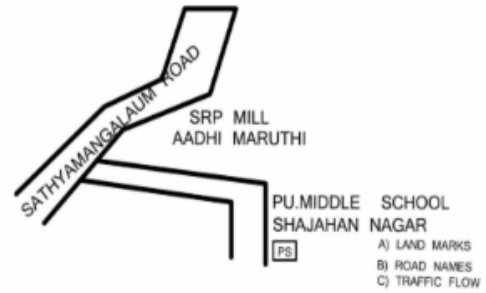

Google Map View

Polling Station Building Front View

Polling Station Front View

Cad View

Key MAP View

Minimum Basic Facility	Water	Ramp	Flag posts	Toilet	Health care	CONNECTIVITY
	✓	✓	✓	✓	✓	✓

1 பெயர் : கோபால் சுவாமி தந்தை பெயர் : கிருஷ்ணசாமி வீட்டு எண் : 1 வயது : 62 பாலினம் : ஆண் Photo is available	WJB5575774	2 பெயர் : சுப்பிரமணியம் தந்தை பெயர் : ரங்கசாமி வீட்டு எண் : 1 வயது : 55 பாலினம் : ஆண் Photo is available	WJB1568096	3 பெயர் : வீரம்மாள் கணவர் பெயர் : கோபால் சுவாமி வீட்டு எண் : 1 வயது : 54 பாலினம் : பெண் Photo is available	WJB5575782
4 பெயர் : நீலாவதி கணவர் பெயர் : சுப்பிரமணியம் வீட்டு எண் : 1 வயது : 52 பாலினம் : பெண் Photo is available	WJB1568179	5 பெயர் : பூங்கொடி கணவர் பெயர் : சோமசுந்திரம் வீட்டு எண் : 1 வயது : 48 பாலினம் : பெண் Photo is available	WJB2535789	6 பெயர் : சந்திரிகா கணவர் பெயர் : மணிகண்டன் வீட்டு எண் : 1 வயது : 48 பாலினம் : பெண் Photo is available	WJB1840412
7 பெயர் : இயேசுராஜா தாயின் பெயர் : தங்கமாள் வீட்டு எண் : 1 வயது : 44 பாலினம் : ஆண் Photo is available	WJB1840024	8 பெயர் : ஹரிபிரபு தந்தை பெயர் : நல்லதம்பி வீட்டு எண் : 1 வயது : 43 பாலினம் : ஆண் Photo is available	WJB1839513	9 பெயர் : ரஜேஷ் கணவர் பெயர் : வித்யாசாகர் வீட்டு எண் : 1 வயது : 40 பாலினம் : பெண் Photo is available	WJB1840198
10 பெயர் : வித்யாசாகர் தந்தை பெயர் : ருக்மணி வீட்டு எண் : 1 வயது : 37 பாலினம் : ஆண் Photo is available	WJB1840651	11 பெயர் : திரேசா கணவர் பெயர் : இயேசுராஜா வீட்டு எண் : 1 வயது : 34 பாலினம் : பெண் Photo is available	WJB1840032	12 பெயர் : முருகன் தந்தை பெயர் : காமட்சி வீட்டு எண் : 1 வயது : 33 பாலினம் : ஆண் Photo is available	WJB3173259
13 பெயர் : மலர்விழி தந்தை பெயர் : சுப்ரமணியம் வீட்டு எண் : 1 வயது : 32 பாலினம் : பெண் Photo is available	WJB1567973	14 பெயர் : எட்வர்ட் கிளாடின தந்தை பெயர் : ராஜா மணி வீட்டு எண் : 1-16 வயது : 52 பாலினம் : ஆண் Photo is available	JRT7931637	15 பெயர் : ராஜ பிரமினா கணவர் பெயர் : எட்வர்ட் கிளாடின வீட்டு எண் : 1-16 வயது : 47 பாலினம் : பெண் Photo is available	JRT2565638
16 பெயர் : விஜி தந்தை பெயர் : பிரான்சிஸ் வீட்டு எண் : 1-16 வயது : 45 பாலினம் : பெண் Photo is available	JRT2693323	17 பெயர் : கிருஷ்ணமூர்த்தி தந்தை பெயர் : வெங்கட் ரங்கன் வீட்டு எண் : 1-118 வயது : 49 பாலினம் : ஆண் Photo is available	WJB1568021	18 பெயர் : சுப்பையா தந்தை பெயர் : முத்துசாமி வீட்டு எண் : 1-123 வயது : 65 பாலினம் : ஆண் Photo is available	WJB2535847
19 பெயர் : பஞ்சாசரம் கணவர் பெயர் : சுப்பையா வீட்டு எண் : 1-123 வயது : 62 பாலினம் : பெண் Photo is available	WJB2535904	20 பெயர் : சுரேஷ் தந்தை பெயர் : வேலு வீட்டு எண் : 1-123 வயது : 42 பாலினம் : ஆண் Photo is available	WJB1840669	21 பெயர் : மகேஸ்வரி கணவர் பெயர் : சுரேஷ் வீட்டு எண் : 1-123 வயது : 39 பாலினம் : பெண் Photo is available	WJB1840206
22 பெயர் : மகேந்திரன் தந்தை பெயர் : சுப்பையா வீட்டு எண் : 1-123 வயது : 32 பாலினம் : ஆண் Photo is available	WJB1840677	23 பெயர் : நிரோஷா தந்தை பெயர் : சுப்பையா வீட்டு எண் : 1-123 வயது : 28 பாலினம் : பெண் Photo is available	WJB2535805	24 பெயர் : சதிஸ்குமார் தந்தை பெயர் : சுரேந்திரன் வீட்டு எண் : 1-184-A வயது : 38 பாலினம் : ஆண் Photo is available	WJB1568013
25 பெயர் : விக்னேஷ் தந்தை பெயர் : ராஜன் வீட்டு எண் : 1A வயது : 31 பாலினம் : ஆண் Photo is available	WJB1567817	26 பெயர் : மீனாட்சி கணவர் பெயர் : சாமிநாதன் வீட்டு எண் : 2 வயது : 75 பாலினம் : பெண் Photo is available	WJB3961596	27 பெயர் : சிவபாக்கியம் கணவர் பெயர் : பெரியசாமி வீட்டு எண் : 2 வயது : 66 பாலினம் : பெண் Photo is available	WJB0859702
28 பெயர் : விஜயகுமார் தந்தை பெயர் : சாமிநாதன் வீட்டு எண் : 2 வயது : 52 பாலினம் : ஆண் Photo is available	WJB3961604	29 பெயர் : பத்மாவதி கணவர் பெயர் : குமாராசாமி வீட்டு எண் : 2 வயது : 50 பாலினம் : பெண் Photo is available	WJB3173366	30 பெயர் : ரவிக்குமார் தந்தை பெயர் : சாமிநாதன் வீட்டு எண் : 2 வயது : 46 பாலினம் : ஆண் Photo is available	JRT4108486