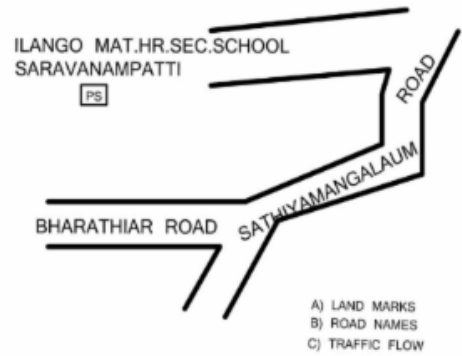

Key MAP View