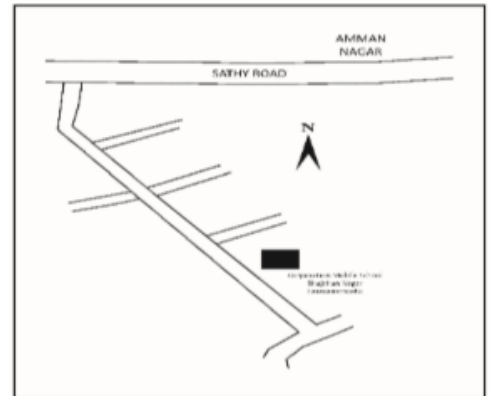

Key MAP View