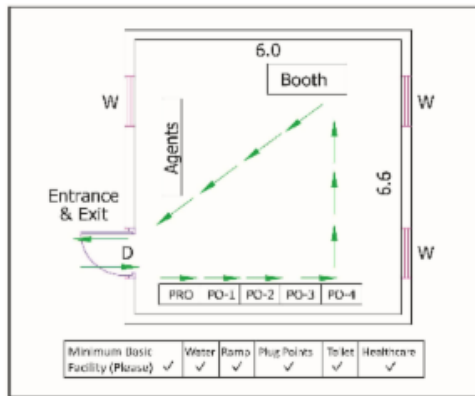

Google Map View

Polling Station Building Front View

AC - 117 Kirundaampalayam (Front Building View)

Polling Station Front View

AC - 117 Kirundaampalayam (Front Building View)

Cad View

Key MAP View

1 பெயர் : அருணாசலம் தந்தை பெயர்: தனுஷ்கோடி வீட்டு எண் : 1 வயது : 66 பாலினம் : ஆண்	WJB4654158 Photo is available	2 பெயர் : லக்ஷ்மி தந்தை பெயர்: சிவராமன் வீட்டு எண் : 1 வயது : 65 பாலினம் : பெண்	WJB4647509 Photo is available	3 பெயர் : சிவா தந்தை பெயர்: அருணாசலம் வீட்டு எண் : 1 வயது : 38 பாலினம் : ஆண்	WJB4647541 Photo is available
4 பெயர் : பிரதீபா கணவர் பெயர்: சிவா வீட்டு எண் : 1 வயது : 31 பாலினம் : பெண்	WJB4647558 Photo is available	5 பெயர் : பந்தேவி கணவர் பெயர்: மனோகரன் வீட்டு எண் : 2 வயது : 50 பாலினம் : பெண்	JRT4107009 Photo is available	6 பெயர் : தனராஜ் தந்தை பெயர்: துரைசாமி வீட்டு எண் : 2 வயது : 45 பாலினம் : ஆண்	WJB1572916 Photo is available
7 பெயர் : திலகவதி கணவர் பெயர்: தனராஜ் வீட்டு எண் : 2 வயது : 42 பாலினம் : பெண்	WJB1572924 Photo is available	8 பெயர் : கோபிநாத் தாயின் பெயர்: தனலட்சுமி வீட்டு எண் : 2 வயது : 37 பாலினம் : ஆண்	WJB1573922 Photo is available	9 பெயர் : பூந்மதி கணவர் பெயர்: சின்னச்சாமி வீட்டு எண் : 2ஏ வயது : 56 பாலினம் : பெண்	YII0200550 Photo is available
10 பெயர் : கீதா தந்தை பெயர்: ஜெகநாதன் வீட்டு எண் : 3 வயது : 28 பாலினம் : பெண்	WJB3037959 Photo is available	11 பெயர் : பூவேந்திரன் தந்தை பெயர்: கதிர்வேல் வீட்டு எண் : 5 வயது : 55 பாலினம் : ஆண்	JRT4108031 Photo is available	12 பெயர் : வடிவழகி கணவர் பெயர்: பூவேந்திரன் வீட்டு எண் : 5 வயது : 47 பாலினம் : பெண்	JRT4109112 Photo is available
13 பெயர் : தனலட்சுமி கணவர் பெயர்: பாலகிருஷ்ணன் வீட்டு எண் : 7 வயது : 57 பாலினம் : பெண்	JRT4108536 Photo is available	14 பெயர் : காளிசாமி தந்தை பெயர்: வெள்ளிங்கிரி வீட்டு எண் : 7 வயது : 55 பாலினம் : ஆண்	JRT4104030 Photo is available	15 பெயர் : பிரேமா கணவர் பெயர்: காளிசாமி வீட்டு எண் : 7 வயது : 50 பாலினம் : பெண்	JRT4102463 Photo is available
16 பெயர் : பேபி கணவர் பெயர்: சிவசங்கரன் வீட்டு எண் : 7 வயது : 49 பாலினம் : பெண்	WJB1573708 Photo is available	S 17 பெயர் : ஹரிப்பிரியா தந்தை பெயர்: காளிசாமி வீட்டு எண் : 7 வயது : 29 பாலினம் : பெண்	WJB2537504 Photo is available	18 பெயர் : நவீன் குமார் தந்தை பெயர்: சிவசங்கரன் வீட்டு எண் : 7 வயது : 27 பாலினம் : ஆண்	WJB3175056 Photo is available
19 பெயர் : ஆறுமுகம் தந்தை பெயர்: நடேசன் வீட்டு எண் : 7-806 வயது : 45 பாலினம் : ஆண்	WJB1572890 Photo is available	20 பெயர் : கௌரி கணவர் பெயர்: ஆறுமுகம் வீட்டு எண் : 7-806 வயது : 41 பாலினம் : பெண்	WJB1572882 Photo is available	# 21 பெயர் : ராமசாமி ப தந்தை பெயர்: பழனிசாமி வீட்டு எண் : 7-817A வயது : 70 பாலினம் : ஆண்	WJB1573088 Photo is available
22 பெயர் : குப்பத்தாள் ராமசாமி கணவர் பெயர்: ராமசாமி வீட்டு எண் : 7-817A வயது : 63 பாலினம் : பெண்	WJB1573070 Photo is available	23 பெயர் : கிருத்திகா ரா தந்தை பெயர்: ராமசாமி ப வீட்டு எண் : 7-817A வயது : 39 பாலினம் : பெண்	WJB0135897 Photo is available	24 பெயர் : பிரியங்கா ராமசாமி தந்தை பெயர்: ராமசாமி பழனிசாமி வீட்டு எண் : 7/817ஏ வயது : 34 பாலினம் : பெண்	WJB0531996 Photo is available
25 பெயர் : சித்ரா கணவர் பெயர்: ஜெகநாதன் வீட்டு எண் : 8 வயது : 47 பாலினம் : பெண்	JRT4106696 Photo is available	26 பெயர் : கனகராஜ் தந்தை பெயர்: ரங்கசாமி வீட்டு எண் : 10 வயது : 65 பாலினம் : ஆண்	JRT4110623 Photo is available	27 பெயர் : உமாராணி கணவர் பெயர்: கனகராஜ் வீட்டு எண் : 10 வயது : 58 பாலினம் : பெண்	JRT4103081 Photo is available
28 பெயர் : மனோஜ் தந்தை பெயர்: கனகராஜ் வீட்டு எண் : 10 வயது : 38 பாலினம் : ஆண்	JRT4104089 Photo is available	29 பெயர் : வினோத் தந்தை பெயர்: கனகராஜ் வீட்டு எண் : 10 வயது : 35 பாலினம் : ஆண்	WJB0532002 Photo is available	30 பெயர் : பார்வதி பிரியா கணவர் பெயர்: மனோஜ் வீட்டு எண் : 10 வயது : 33 பாலினம் : பெண்	WJB2197507 Photo is available