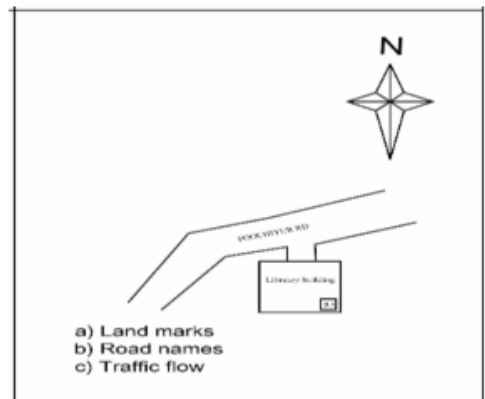

Key MAP View