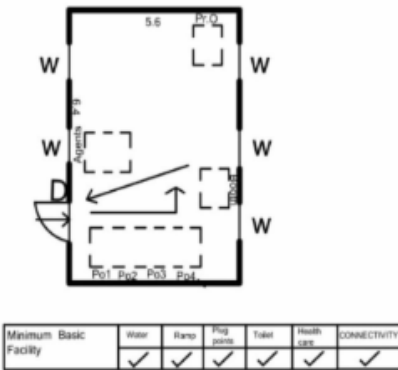

Google Map View

Polling Station Building Front View

Polling Station Front View

Cad View

Key MAP View

1 பெயர் : சிவமூர்த்தி தந்தை பெயர்: ராஜாமணி வீட்டு எண் : 1 வயது : 51 பாலினம் : ஆண்	WJB1358522 Photo is available	2 பெயர் : ஜீவானந்தம் தந்தை பெயர்: -கிருஷ்ணசாமி வீட்டு எண் : 1 வயது : 49 பாலினம் : ஆண்	WJB0835371 Photo is available	3 பெயர் : கலைசெல்வி கணவர் பெயர்: சிவமூர்த்தி வீட்டு எண் : 1 வயது : 40 பாலினம் : பெண்	WJB1358571 Photo is available
4 பெயர் : தமிழ்கொடி கணவர் பெயர்: ராஜா வீட்டு எண் : 1 வயது : 39 பாலினம் : பெண்	WJB1358498 Photo is available	5 பெயர் : திவ்யா தந்தை பெயர்: இளங்கோவன் வீட்டு எண் : 1 வயது : 37 பாலினம் : பெண்	WJB0835397 Photo is available	6 பெயர் : சதிஷ்குமார் தந்தை பெயர்: வெள்ளிங்கிரி வீட்டு எண் : 1 வயது : 30 பாலினம் : ஆண்	WJB2154169 Photo is available
S 7 பெயர் : சரவணக்குமார் தந்தை பெயர்: சண்முகசுந்தரம் வீட்டு எண் : 1 வயது : 29 பாலினம் : ஆண்	WJB2154177 Photo is available	8 பெயர் : ஷைனி கணவர் பெயர்: பிஜூ வீட்டு எண் : 1-6 வயது : 36 பாலினம் : பெண்	WJB3354974 Photo is available	9 பெயர் : வேல்முருகன் தந்தை பெயர்: செல்லச்சாமி வீட்டு எண் : 1-17 வயது : 49 பாலினம் : ஆண்	WJB1358159 Photo is available
10 பெயர் : சத்யா கணவர் பெயர்: வேல்முருகன் வீட்டு எண் : 1-17 வயது : 44 பாலினம் : பெண்	WJB0146332 Photo is available	11 பெயர் : சிங்கயா ரூபி கணவர் பெயர்: சிங்கார வேல் வீட்டு எண் : 1-30 வயது : 40 பாலினம் : பெண்	WJB1578889 Photo is available	12 பெயர் : வேல்பிரபா தந்தை பெயர்: சிங்காரவேல் வீட்டு எண் : 1-30 வயது : 33 பாலினம் : பெண்	WJB1578897 Photo is available
13 பெயர் : அறிவழகன் தந்தை பெயர்: சிங்காரவேல் வீட்டு எண் : 1-30 வயது : 32 பாலினம் : ஆண்	WJB1578822 Photo is available	14 பெயர் : வனிதா கணவர் பெயர்: கோபாலகிருஷ்ணன் வீட்டு எண் : 2-24 வயது : 72 பாலினம் : பெண்	WJB1358290 Photo is available	15 பெயர் : லோகநாயகி கணவர் பெயர்: சுரேஷ்குமார் வீட்டு எண் : 2-29 வயது : 37 பாலினம் : பெண்	WJB1358316 Photo is available
S 16 பெயர் : பாலகிருஷ்ணன் தந்தை பெயர்: சுப்புராஜன் வீட்டு எண் : 2-82 வயது : 85 பாலினம் : ஆண்	WJB0834705 Photo is available	17 பெயர் : சந்திரசேகரன் தந்தை பெயர்: செல்வராஜ் வீட்டு எண் : 2-82 வயது : 52 பாலினம் : ஆண்	WJB0834911 Photo is available	18 பெயர் : ஆனந்தி தந்தை பெயர்: சந்திரசேகரன் வீட்டு எண் : 2-82 வயது : 45 பாலினம் : பெண்	WJB0834895 Photo is available
S2 19 பெயர் : கௌதமன் தந்தை பெயர்: லோகநாதன் வீட்டு எண் : 3 வயது : 27 பாலினம் : ஆண்	WJB3177938 Photo is available	20 பெயர் : அய்யாசாமி தந்தை பெயர்: பழனிப்பன் வீட்டு எண் : 3-1 வயது : 55 பாலினம் : ஆண்	JRT2547453 Photo is available	21 பெயர் : சொர்னலதா தந்தை பெயர்: முருகன் வீட்டு எண் : 3-1 வயது : 41 பாலினம் : பெண்	WJB0834929 Photo is available
22 பெயர் : பேபி கணவர் பெயர்: அய்யாசாமி வீட்டு எண் : 3-1-1 வயது : 52 பாலினம் : பெண்	JRT2547479 Photo is available	23 பெயர் : ஜெகதீஸ்வரன் தந்தை பெயர்: சண்முகம் வீட்டு எண் : 3-2 வயது : 55 பாலினம் : ஆண்	JRT4169470 Photo is available	24 பெயர் : சமதி கணவர் பெயர்: ஜெகதீஸ்வரன் வீட்டு எண் : 3-2 வயது : 50 பாலினம் : பெண்	JRT4169488 Photo is available
25 பெயர் : ஹரிஹரன் தந்தை பெயர்: ஜெகதீஸ்வரன் வீட்டு எண் : 3/2 வயது : 25 பாலினம் : ஆண்	WJB3354909 Photo is available	26 பெயர் : தமிழரசன் டீலர்ஷாந.ஜே தந்தை பெயர்: ஜெகதீஸ்வரன் வீட்டு எண் : 3/2 வயது : 22 பாலினம் : ஆண்	WJB4445714 Photo is available	27 பெயர் : சரஸ்வதி கணவர் பெயர்: பழனிசாமி வீட்டு எண் : 3-3 வயது : 72 பாலினம் : பெண்	JRT2442911 Photo is available
S 28 பெயர் : சண்முகசுந்தரம் தந்தை பெயர்: பழனிசாமி வீட்டு எண் : 3-4 வயது : 53 பாலினம் : ஆண்	WJB3944113 Photo is available	S 29 பெயர் : மோகனசுந்தரி கணவர் பெயர்: சண்முகசுந்தரம் வீட்டு எண் : 3-4 வயது : 48 பாலினம் : பெண்	WJB3944121 Photo is available	#2 30 பெயர் : லக்ஷ்மி ஸ்ரீ கணவர் பெயர்: ஸ்ரீனிவாசன் வீட்டு எண் : 3-5 வயது : 55 பாலினம் : பெண்	WJB3944139 Photo is available