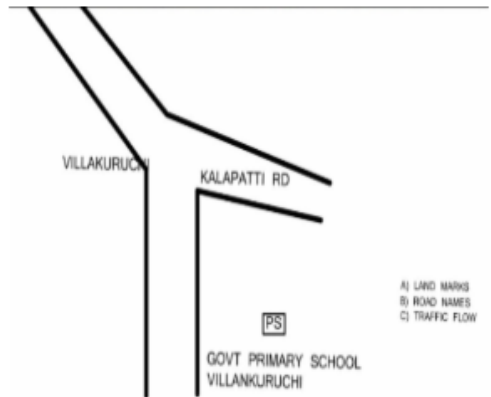

Google Map View

Polling Station Building Front View

Polling Station Front View

Cad View

Key MAP View

1 பெயர் : சிவமூர்த்தி தந்தை பெயர்: ராஜாமணி வீட்டு எண் : 1 வயது : 51 பாலினம் : ஆண்	WJB1358522 Photo is available	2 பெயர் : ஜீவானந்தம் தந்தை பெயர்: -கிருஷ்ணசாமி வீட்டு எண் : 1 வயது : 49 பாலினம் : ஆண்	WJB0835371 Photo is available	3 பெயர் : கலைசெல்வி கணவர் பெயர்: சிவமூர்த்தி வீட்டு எண் : 1 வயது : 40 பாலினம் : பெண்	WJB1358571 Photo is available
4 பெயர் : தமிழ்கொடி கணவர் பெயர்: ராஜா வீட்டு எண் : 1 வயது : 39 பாலினம் : பெண்	WJB1358498 Photo is available	5 பெயர் : திவ்யா தந்தை பெயர்: இளங்கோவன் வீட்டு எண் : 1 வயது : 37 பாலினம் : பெண்	WJB0835397 Photo is available	6 பெயர் : சதிஷ்குமார் தந்தை பெயர்: வெள்ளிங்கிரி வீட்டு எண் : 1 வயது : 30 பாலினம் : ஆண்	WJB2154169 Photo is available
S 7 பெயர் : சரவணக்குமார் தந்தை பெயர்: சண்முகசுந்தரம் வீட்டு எண் : 1 வயது : 29 பாலினம் : ஆண்	WJB2154177 Photo is available	8 பெயர் : ஷைனி கணவர் பெயர்: பிஜூ வீட்டு எண் : 1-6 வயது : 36 பாலினம் : பெண்	WJB3354974 Photo is available	9 பெயர் : வேல்முருகன் தந்தை பெயர்: செல்லச்சாமி வீட்டு எண் : 1-17 வயது : 49 பாலினம் : ஆண்	WJB1358159 Photo is available
10 பெயர் : சத்யா கணவர் பெயர்: வேல்முருகன் வீட்டு எண் : 1-17 வயது : 44 பாலினம் : பெண்	WJB0146332 Photo is available	11 பெயர் : சிங்கயா ரூபி கணவர் பெயர்: சிங்கார வேல் வீட்டு எண் : 1-30 வயது : 40 பாலினம் : பெண்	WJB1578889 Photo is available	12 பெயர் : வேல்பிரபா தந்தை பெயர்: சிங்காரவேல் வீட்டு எண் : 1-30 வயது : 33 பாலினம் : பெண்	WJB1578897 Photo is available
13 பெயர் : அறிவழகன் தந்தை பெயர்: சிங்காரவேல் வீட்டு எண் : 1-30 வயது : 32 பாலினம் : ஆண்	WJB1578822 Photo is available	14 பெயர் : வனிதா கணவர் பெயர்: கோபாலகிருஷ்ணன் வீட்டு எண் : 2-24 வயது : 72 பாலினம் : பெண்	WJB1358290 Photo is available	15 பெயர் : லோகநாயகி கணவர் பெயர்: சுரேஷ்குமார் வீட்டு எண் : 2-29 வயது : 37 பாலினம் : பெண்	WJB1358316 Photo is available
S 16 பெயர் : பாலகிருஷ்ணன் தந்தை பெயர்: சுப்புராஜன் வீட்டு எண் : 2-82 வயது : 85 பாலினம் : ஆண்	WJB0834705 Photo is available	17 பெயர் : சந்திரசேகரன் தந்தை பெயர்: செல்வராஜ் வீட்டு எண் : 2-82 வயது : 52 பாலினம் : ஆண்	WJB0834911 Photo is available	18 பெயர் : ஆனந்தி தந்தை பெயர்: சந்திரசேகரன் வீட்டு எண் : 2-82 வயது : 45 பாலினம் : பெண்	WJB0834895 Photo is available
S2 19 பெயர் : கௌதமன் தந்தை பெயர்: லோகநாதன் வீட்டு எண் : 3 வயது : 27 பாலினம் : ஆண்	WJB3177938 Photo is available	20 பெயர் : அய்யாசாமி தந்தை பெயர்: பழனிப்பன் வீட்டு எண் : 3-1 வயது : 55 பாலினம் : ஆண்	JRT2547453 Photo is available	21 பெயர் : சொர்னலதா தந்தை பெயர்: முருகன் வீட்டு எண் : 3-1 வயது : 41 பாலினம் : பெண்	WJB0834929 Photo is available
22 பெயர் : பேபி கணவர் பெயர்: அய்யாசாமி வீட்டு எண் : 3-1-1 வயது : 52 பாலினம் : பெண்	JRT2547479 Photo is available	23 பெயர் : ஜெகதீஸ்வரன் தந்தை பெயர்: சண்முகம் வீட்டு எண் : 3-2 வயது : 55 பாலினம் : ஆண்	JRT4169470 Photo is available	24 பெயர் : சமதி கணவர் பெயர்: ஜெகதீஸ்வரன் வீட்டு எண் : 3-2 வயது : 50 பாலினம் : பெண்	JRT4169488 Photo is available
25 பெயர் : ஹரிஹரன் தந்தை பெயர்: ஜெகதீஸ்வரன் வீட்டு எண் : 3/2 வயது : 25 பாலினம் : ஆண்	WJB3354909 Photo is available	26 பெயர் : தமிழரசன் டீலர்ஷாந.ஜே தந்தை பெயர்: ஜெகதீஸ்வரன் வீட்டு எண் : 3/2 வயது : 22 பாலினம் : ஆண்	WJB4445714 Photo is available	27 பெயர் : சரஸ்வதி கணவர் பெயர்: பழனிசாமி வீட்டு எண் : 3-3 வயது : 72 பாலினம் : பெண்	JRT2442911 Photo is available
S 28 பெயர் : சண்முகசுந்தரம் தந்தை பெயர்: பழனிசாமி வீட்டு எண் : 3-4 வயது : 53 பாலினம் : ஆண்	WJB3944113 Photo is available	S 29 பெயர் : மோகனசுந்தரி கணவர் பெயர்: சண்முகசுந்தரம் வீட்டு எண் : 3-4 வயது : 48 பாலினம் : பெண்	WJB3944121 Photo is available	#2 30 பெயர் : லக்ஷ்மி ஸ்ரீ கணவர் பெயர்: ஸ்ரீனிவாசன் வீட்டு எண் : 3-5 வயது : 55 பாலினம் : பெண்	WJB3944139 Photo is available