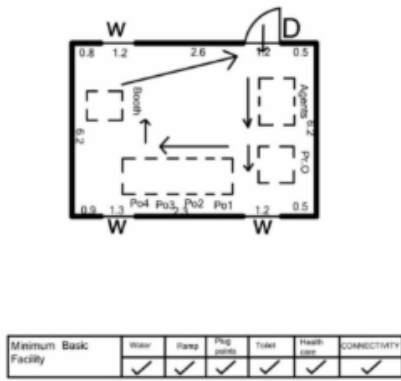

Google Map View

Polling Station Building Front View

Polling Station Front View

Cad View

Key MAP View

1 பெயர் : சுகந்தி தந்தை பெயர்: அசோக் வீட்டு எண் : 1 வயது : 28 பாலினம் : ஆண்	WJB2541217 Photo is available	2 பெயர் : சகுந்தலா கணவர் பெயர்: முரளிதரன் வீட்டு எண் : 2 வயது : 58 பாலினம் : பெண்	WJB2154300 Photo is available	3 பெயர் : காயத்திரி தந்தை பெயர்: முரளிதரன் வீட்டு எண் : 2 வயது : 31 பாலினம் : பெண்	WJB2154326 Photo is available
4 பெயர் : செல்வராணி கணவர் பெயர்: கணேஷ் மூர்த்தி வீட்டு எண் : 2/10, ராமாத்தாள் லேஆவுட் வயது : 33 பாலினம் : பெண்	RTG1452895 Photo is available	5 பெயர் : யஸ்வந்த் குமார் தந்தை பெயர்: கார்த்திகேயன் வீட்டு எண் : 2/245 பி வயது : 21 பாலினம் : ஆண்	WJB4748182 Photo is available	6 பெயர் : சிவகாமி கணவர் பெயர்: சீரங்கன் வீட்டு எண் : 4 வயது : 75 பாலினம் : பெண்	WJB4122750 Photo is available
7 பெயர் : கமலம் கணவர் பெயர்: நடராஜன் வீட்டு எண் : 4 வயது : 66 பாலினம் : பெண்	WJB3946233 Photo is available	8 பெயர் : அருண் தந்தை பெயர்: ஆண்டவர் வீட்டு எண் : 4 வயது : 45 பாலினம் : ஆண்	JRT4167466 Photo is available	9 பெயர் : சண்முகசுந்தரம் தந்தை பெயர்: ராமசாமி வீட்டு எண் : 4-1 வயது : 64 பாலினம் : ஆண்	WJB1052190 Photo is available
10 பெயர் : தாமரைச்செல்வி கணவர் பெயர்: சண்முக சுந்தரம் வீட்டு எண் : 4-1 வயது : 58 பாலினம் : பெண்	WJB1052208 Photo is available	11 பெயர் : அஜீத் தந்தை பெயர்: சண்முகசுந்தரம் வீட்டு எண் : 4/1 வயது : 25 பாலினம் : ஆண்	WJB4351466 Photo is available	12 பெயர் : ஜெயபால் தந்தை பெயர்: நடராஜன் வீட்டு எண் : 4-4 வயது : 43 பாலினம் : ஆண்	WJB2154334 Photo is available
13 பெயர் : காளீஸ்வரி கணவர் பெயர்: கலிமுத்து வீட்டு எண் : 4-4 வயது : 39 பாலினம் : பெண்	WJB2154342 Photo is available	14 பெயர் : கிருஷ்ணமூர்த்தி தந்தை பெயர்: பங்காரு வீட்டு எண் : 4-12 வயது : 51 பாலினம் : ஆண்	WJB0301648 Photo is available	15 பெயர் : காந்தாமணி கணவர் பெயர்: வேலுச்சாமி வீட்டு எண் : 4-17 வயது : 56 பாலினம் : பெண்	JRT2100535 Photo is available
#2 16 பெயர் : சம்பத் குமார் தந்தை பெயர்: வேலுச்சாமி வீட்டு எண் : 4-17 வயது : 36 பாலினம் : ஆண்	WJB0226761 Photo is available	17 பெயர் : கீதப்ரியா கணவர் பெயர்: சம்பத் குமார் வீட்டு எண் : 4/17 வயது : 36 பாலினம் : பெண்	WJB4170023 Photo is available	18 பெயர் : ரங்கராஜன் தந்தை பெயர்: மருதாசலம் வீட்டு எண் : 4-18 வயது : 58 பாலினம் : ஆண்	JRT4167318 Photo is available
19 பெயர் : லீலாவதி கணவர் பெயர்: ரங்கராஜன் வீட்டு எண் : 4-18 வயது : 55 பாலினம் : பெண்	JRT4167326 Photo is available	20 பெயர் : கிருத்திகா தந்தை பெயர்: மயில்சாமி வீட்டு எண் : 4-18 வயது : 30 பாலினம் : பெண்	WJB2154359 Photo is available	21 பெயர் : ஜோசப் ஜெரோம் தந்தை பெயர்: கபரியேல் வீட்டு எண் : 4-25 வயது : 71 பாலினம் : ஆண்	JRT2099901 Photo is available
# 22 பெயர் : ஜெரோம் வினோ ஜோசப் தந்தை பெயர்: கபிரியல் ஜோசப் ஜெரோம் வீட்டு எண் : 4/27 வயது : 40 பாலினம் : ஆண்	JRT2100279 Photo is available	23 பெயர் : லில்லி கணவர் பெயர்: ஜோசப் ஜெரோம் வீட்டு எண் : 4-27 வயது : 60 பாலினம் : பெண்	JRT2546000 Photo is available	24 பெயர் : திவ்யா ஜோஸ் ஜோ தந்தை பெயர்: ஜோசப் ஜெரோம் வீட்டு எண் : 4/27 வயது : 35 பாலினம் : பெண்	WJB0520338 Photo is available
25 பெயர் : நஞ்சப்பா தந்தை பெயர்: சின்னப்பா வீட்டு எண் : 4-28 வயது : 76 பாலினம் : ஆண்	JRT2099646 Photo is available	26 பெயர் : சாந்திநஞ்சப்பா கணவர் பெயர்: நஞ்சப்பா வீட்டு எண் : 4-28 வயது : 72 பாலினம் : பெண்	JRT2102150 Photo is available	27 பெயர் : நீத்தம் கிறிஸ்டி கணவர் பெயர்: ஜான்சில் வெஸ்டர் வீட்டு எண் : 4-28 வயது : 47 பாலினம் : பெண்	JRT2549400 Photo is available
28 பெயர் : தி ஆண்டவர் தந்தை பெயர்: திருமலைசாமி வீட்டு எண் : 4-29 வயது : 78 பாலினம் : ஆண்	JRT4170635 Photo is available	29 பெயர் : லீலாவதி ஆண்டவர் கணவர் பெயர்: ஆண்டவர் வீட்டு எண் : 4-29 வயது : 70 பாலினம் : பெண்	JRT4170205 Photo is available	30 பெயர் : நளினா தந்தை பெயர்: ஆண்டவர் வீட்டு எண் : 4-29 வயது : 44 பாலினம் : பெண்	JRT4170213 Photo is available