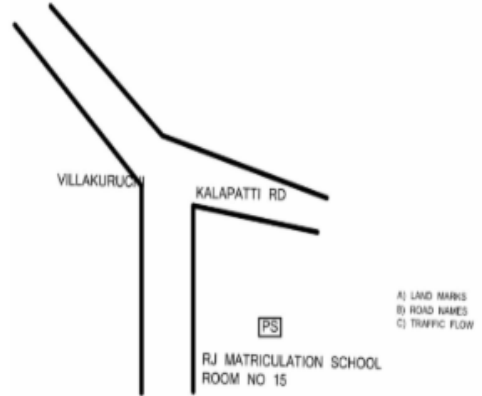

Google Map View

Polling Station Building Front View

Polling Station Front View

Cad View

Key MAP View

1 பெயர் : சுகந்தி தந்தை பெயர்: அசோக் வீட்டு எண் : 1 வயது : 28 பாலினம் : ஆண்	WJB2541217 Photo is available	2 பெயர் : சகுந்தலா கணவர் பெயர்: முரளிதரன் வீட்டு எண் : 2 வயது : 58 பாலினம் : பெண்	WJB2154300 Photo is available	3 பெயர் : காயத்திரி தந்தை பெயர்: முரளிதரன் வீட்டு எண் : 2 வயது : 31 பாலினம் : பெண்	WJB2154326 Photo is available
4 பெயர் : செல்வராணி கணவர் பெயர்: கணேஷ் மூர்த்தி வீட்டு எண் : 2/10, ராமாத்தாள் லேஆவுட் வயது : 33 பாலினம் : பெண்	RTG1452895 Photo is available	5 பெயர் : யஸ்வந்த் குமார் தந்தை பெயர்: கார்த்திகேயன் வீட்டு எண் : 2/245 பி வயது : 21 பாலினம் : ஆண்	WJB4748182 Photo is available	6 பெயர் : சிவகாமி கணவர் பெயர்: சீரங்கன் வீட்டு எண் : 4 வயது : 75 பாலினம் : பெண்	WJB4122750 Photo is available
7 பெயர் : கமலம் கணவர் பெயர்: நடராஜன் வீட்டு எண் : 4 வயது : 66 பாலினம் : பெண்	WJB3946233 Photo is available	8 பெயர் : அருண் தந்தை பெயர்: ஆண்டவர் வீட்டு எண் : 4 வயது : 45 பாலினம் : ஆண்	JRT4167466 Photo is available	9 பெயர் : சண்முகசுந்தரம் தந்தை பெயர்: ராமசாமி வீட்டு எண் : 4-1 வயது : 64 பாலினம் : ஆண்	WJB1052190 Photo is available
10 பெயர் : தாமரைச்செல்வி கணவர் பெயர்: சண்முக சுந்தரம் வீட்டு எண் : 4-1 வயது : 58 பாலினம் : பெண்	WJB1052208 Photo is available	11 பெயர் : அஜீத் தந்தை பெயர்: சண்முகசுந்தரம் வீட்டு எண் : 4/1 வயது : 25 பாலினம் : ஆண்	WJB4351466 Photo is available	12 பெயர் : ஜெயபால் தந்தை பெயர்: நடராஜன் வீட்டு எண் : 4-4 வயது : 43 பாலினம் : ஆண்	WJB2154334 Photo is available
13 பெயர் : காளீஸ்வரி கணவர் பெயர்: கலிமுத்து வீட்டு எண் : 4-4 வயது : 39 பாலினம் : பெண்	WJB2154342 Photo is available	14 பெயர் : கிருஷ்ணமூர்த்தி தந்தை பெயர்: பங்காரு வீட்டு எண் : 4-12 வயது : 51 பாலினம் : ஆண்	WJB0301648 Photo is available	15 பெயர் : காந்தாமணி கணவர் பெயர்: வேலுச்சாமி வீட்டு எண் : 4-17 வயது : 56 பாலினம் : பெண்	JRT2100535 Photo is available
#2 16 பெயர் : சம்பத் குமார் தந்தை பெயர்: வேலுச்சாமி வீட்டு எண் : 4-17 வயது : 36 பாலினம் : ஆண்	WJB0226761 Photo is available	17 பெயர் : கீதப்ரியா கணவர் பெயர்: சம்பத் குமார் வீட்டு எண் : 4/17 வயது : 36 பாலினம் : பெண்	WJB4170023 Photo is available	18 பெயர் : ரங்கராஜன் தந்தை பெயர்: மருதாசலம் வீட்டு எண் : 4-18 வயது : 58 பாலினம் : ஆண்	JRT4167318 Photo is available
19 பெயர் : லீலாவதி கணவர் பெயர்: ரங்கராஜன் வீட்டு எண் : 4-18 வயது : 55 பாலினம் : பெண்	JRT4167326 Photo is available	20 பெயர் : கிருத்திகா தந்தை பெயர்: மயில்சாமி வீட்டு எண் : 4-18 வயது : 30 பாலினம் : பெண்	WJB2154359 Photo is available	21 பெயர் : ஜோசப் ஜெரோம் தந்தை பெயர்: கபரியேல் வீட்டு எண் : 4-25 வயது : 71 பாலினம் : ஆண்	JRT2099901 Photo is available
# 22 பெயர் : ஜெரோம் வினோ ஜோசப் தந்தை பெயர்: கபிரியல் ஜோசப் ஜெரோம் வீட்டு எண் : 4/27 வயது : 40 பாலினம் : ஆண்	JRT2100279 Photo is available	23 பெயர் : லில்லி கணவர் பெயர்: ஜோசப் ஜெரோம் வீட்டு எண் : 4-27 வயது : 60 பாலினம் : பெண்	JRT2546000 Photo is available	24 பெயர் : திவ்யா ஜோஸ் ஜோ தந்தை பெயர்: ஜோசப் ஜெரோம் வீட்டு எண் : 4/27 வயது : 35 பாலினம் : பெண்	WJB0520338 Photo is available
25 பெயர் : நஞ்சப்பா தந்தை பெயர்: சின்னப்பா வீட்டு எண் : 4-28 வயது : 76 பாலினம் : ஆண்	JRT2099646 Photo is available	26 பெயர் : சாந்திநஞ்சப்பா கணவர் பெயர்: நஞ்சப்பா வீட்டு எண் : 4-28 வயது : 72 பாலினம் : பெண்	JRT2102150 Photo is available	27 பெயர் : நீத்தம் கிறிஸ்டி கணவர் பெயர்: ஜான்சில் வெஸ்டர் வீட்டு எண் : 4-28 வயது : 47 பாலினம் : பெண்	JRT2549400 Photo is available
28 பெயர் : தி ஆண்டவர் தந்தை பெயர்: திருமலைசாமி வீட்டு எண் : 4-29 வயது : 78 பாலினம் : ஆண்	JRT4170635 Photo is available	29 பெயர் : லீலாவதி ஆண்டவர் கணவர் பெயர்: ஆண்டவர் வீட்டு எண் : 4-29 வயது : 70 பாலினம் : பெண்	JRT4170205 Photo is available	30 பெயர் : நளினா தந்தை பெயர்: ஆண்டவர் வீட்டு எண் : 4-29 வயது : 44 பாலினம் : பெண்	JRT4170213 Photo is available